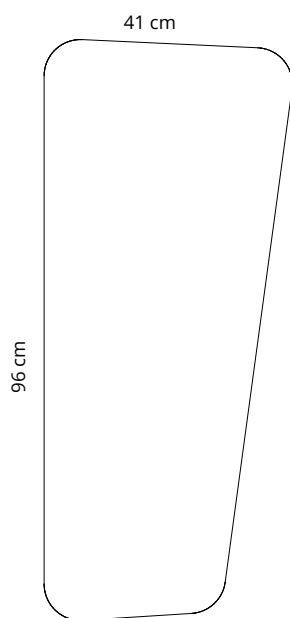

Panel with variable-density polyester internal padding, outer cover in Snowsound-Fiber Textiles. **Including magnetic wall connections.**

7TR1-3094

Panneau avec rembourrage interne en polyester à densité variable, revêtement externe en tissu Snowsound-Fiber Textiles. **Connexions murales magnétiques inclus.**

Panel con acolchado interior de poliéster de densidad variable, revestimiento externo en Snowsound-Fiber Textiles. **Incluye conexiones magnéticas de pared.**

7TR1-8033

Panel mit Polyester-Füllmaterial von unterschiedlicher Dichte, Außenbezug aus Snowsound-Fiber Textiles. **Inklusive magnetischen Wandanschlüssen.**