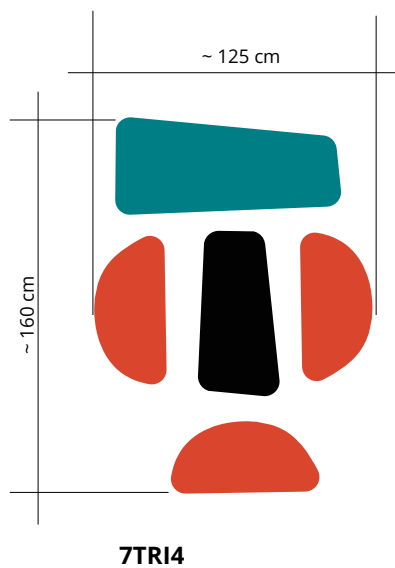

Panel with variable-density polyester internal padding, outer cover in Snowsound-Fiber Textiles. **Including magnetic wall connections.**

7TR2-7023

Panneau avec rembourrage interne en polyester à densité variable, revêtement externe en tissu Snowsound-Fiber Textiles. **Connexions murales magnétiques inclus.**

 <p>59 cm</p> <p>56 cm</p>	<p>Colore Colour</p> 	<p>Codice/Code Prezzo/Price</p> <p>7TR3-7023</p>	<p>Pannello con imbottitura interna in poliester a densità variabile, rivestimento esterno in tessuto Snowsound-Fiber Textiles. Compresi attacchi a parete magnetici.</p> <p>Panel with variable-density polyester internal padding, outer cover in Snowsound-Fiber Textiles. Including magnetic wall connections.</p> <p>Panneau avec rembourrage interne en polyester à densité variable, revêtement externe en tissu Snowsound-Fiber Textiles. Connexions murales magnétiques inclus.</p> <p>Panel con acolchado interior de poliéster de densidad variable, revestimiento externo en Snowsound-Fiber Textiles. Incluye conexiones magnéticas de pared.</p> <p>Paneel mit Polyester-Füllmaterial von unterschiedlicher Dichte, Außenbezug aus Snowsound-Fiber Textiles. Inklusive magnetischen Wandanschlüssen.</p>
		<p>7TR3-8033</p>	

Le misure degli ingombri sono indicative - Overall dimensions are approximate - Les dimensions globales sont approximatives

Le misure degli ingombri sono indicative - Overall dimensions are approximate - Les dimensions globales sont approximatives