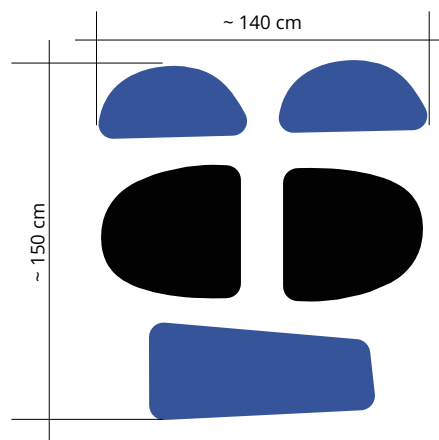

Panel con acolchado interior de poliéster de densidad variable, revestimiento externo en Snowsound-Fiber Textiles. **Incluye conexiones magnéticas de pared.**

Panel mit Polyester-Füllmaterial von unterschiedlicher Dichte, Außenbezug aus Snowsound-Fiber Textiles. **Inklusive magnetischen Wandanschlüssen.**

 <p>59 cm</p> <p>56 cm</p>	<p>Colore Colour</p> 	<p>Codice/Code Prezzo/Price</p> <p>7TR3-7023</p>	<p>Pannello con imbottitura interna in poliester a densità variabile, rivestimento esterno in tessuto Snowsound-Fiber Textiles. Compresi attacchi a parete magnetici.</p> <p>Panel with variable-density polyester internal padding, outer cover in Snowsound-Fiber Textiles. Including magnetic wall connections.</p> <p>Panneau avec rembourrage interne en polyester à densité variable, revêtement externe en tissu Snowsound-Fiber Textiles. Connexions murales magnétiques inclus.</p> <p>Panel con acolchado interior de poliéster de densidad variable, revestimiento externo en Snowsound-Fiber Textiles. Incluye conexiones magnéticas de pared.</p> <p>Paneel mit Polyester-Füllmaterial von unterschiedlicher Dichte, Außenbezug aus Snowsound-Fiber Textiles. Inklusive magnetischen Wandanschlüssen.</p>
		<p>7TR3-8033</p>	

Le misure degli ingombri sono indicative - Overall dimensions are approximate - Les dimensions globales sont approximatives

Le misure degli ingombri sono indicative - Overall dimensions are approximate - Les dimensions globales sont approximatives