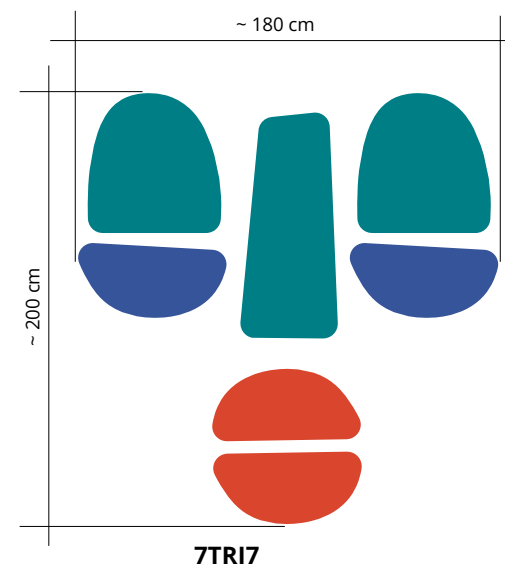

Panel with variable-density polyester internal padding, outer cover in Snowsound-Fiber Textiles. **Including magnetic wall connections.**

7TR2-7023

Panneau avec rembourrage interne en polyester à densité variable, revêtement externe en tissu Snowsound-Fiber Textiles. **Connexions murales magnétiques inclus.**

 <p>59 cm</p> <p>56 cm</p>	<p>Colore Colour</p> 	<p>Codice/Code Prezzo/Price</p> <p>7TR3-7023</p>	<p>Pannello con imbottitura interna in poliester a densità variabile, rivestimento esterno in tessuto Snowsound-Fiber Textiles. Compresi attacchi a parete magnetici.</p> <p>Panel with variable-density polyester internal padding, outer cover in Snowsound-Fiber Textiles. Including magnetic wall connections.</p> <p>Panneau avec rembourrage interne en polyester à densité variable, revêtement externe en tissu Snowsound-Fiber Textiles. Connexions murales magnétiques inclus.</p> <p>Panel con acolchado interior de poliéster de densidad variable, revestimiento externo en Snowsound-Fiber Textiles. Incluye conexiones magnéticas de pared.</p> <p>Paneel mit Polyester-Füllmaterial von unterschiedlicher Dichte, Außenbezug aus Snowsound-Fiber Textiles. Inklusive magnetischen Wandanschlüssen.</p>
		<p>7TR3-8033</p>	

Le misure degli ingombri sono indicative - Overall dimensions are approximate - Les dimensions globales sont approximatives

Le misure degli ingombri sono indicative - Overall dimensions are approximate - Les dimensions globales sont approximatives