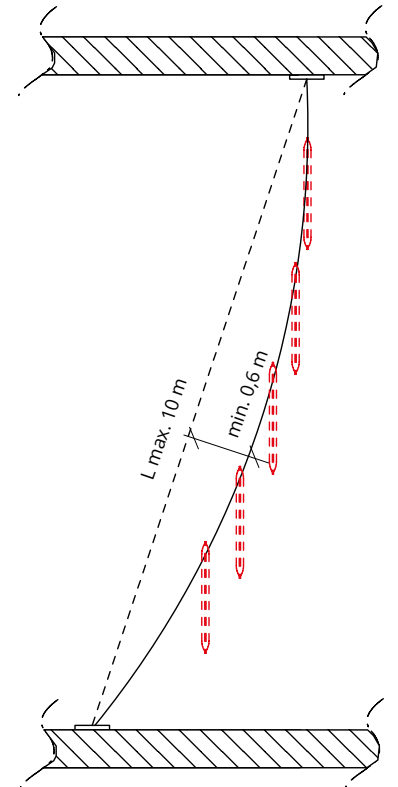

Max. 10 pannelli per coppia di cavi.
Max. 10 panels for each pair of cables.
Max. 10 panneaux pour chaque paire de cables.
Max. 10 Paneele pro Paar-Kabeln.
Max. 10 paneles por 2 cables.