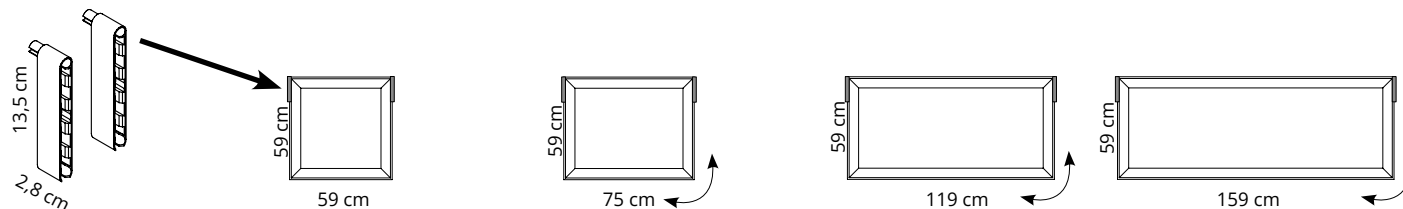

Pannello con imbottitura interna in poliestere a **densità variabile** Snowsound® Technology. Rivestimento esterno in tessuto di poliestere Trevira CS®. Attacchi verniciati.

Panel with polyester internal padding with Snowsound® Technology **variable density**. Polyester covering in Trevira CS® fabric. Powder-coated connections.

Panneau avec rembourrage interne en polyester à **densité variable** Snowsound® Technology. Revêtement externe en tissu de polyester Trevira CS®. Joints peints époxy.

Panel con acolchado interior de poliéster de **densidad variable** Snowsound® Technology. Revestimiento exterior de tejido de poliéster Trevira CS®. Enganches barnizados.

Paneel mit Polyester-Füllmaterial von **unterschiedlicher Dichte** Snowsound® Technology. Polyester-Bezug aus Trevira CS®-Material. Beschichtete Verbindungen.

Colore Colour	Codice/Code Prezzo/Price	Codice/Code Prezzo/Price	Codice/Code Prezzo/Price	Codice/Code Prezzo/Price
Bianco White	0001	7BT0606-0001	7BT0806-0001	7BT1206-0001
Grigio argento Silver grey	8004	7BT0606-8004	7BT0806-8004	7BT1206-8004
Grigio scuro Dark grey	8007	7BT0606-8007	7BT0806-8007	7BT1206-8007
Beige Beige	1008	7BT0606-1008	7BT0806-1008	7BT1206-1008
Giallo Yellow	3008	7BT0606-3008	7BT0806-3008	7BT1206-3008
Arancione Orange	4030	7BT0606-4030	7BT0806-4030	7BT1206-4030
Rosso Red	4027	7BT0606-4027	7BT0806-4027	7BT1206-4027
Verde chiaro Light green	7004	7BT0606-7004	7BT0806-7004	7BT1206-7004
Azzurro Light blue	6046	7BT0606-6046	7BT0806-6046	7BT1206-6046
Ottanio Teal	6075	7BT0606-6075	7BT0806-6075	7BT1206-6075
Bianco ghiaccio Cool white	8002	—	—	7BT1206-8002
Nero Black	8033	—	—	7BT1206-8033