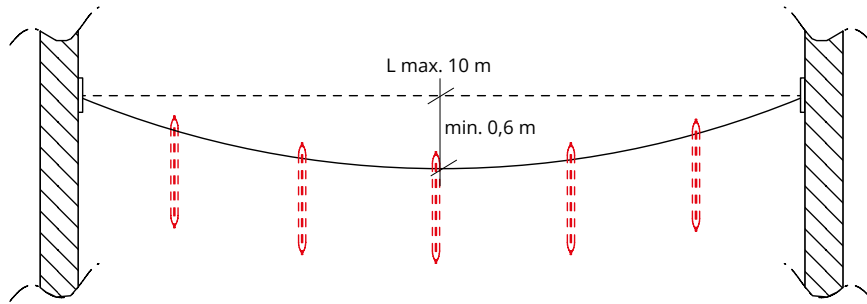

Max. 10 pannelli per coppia di cavi.
Max. 10 panels for each pair of cables.
Max. 10 panneaux pour chaque paire de cables.
Max. 10 Paneele pro Paar-Kabeln.
Max. 10 paneles por 2 cables.