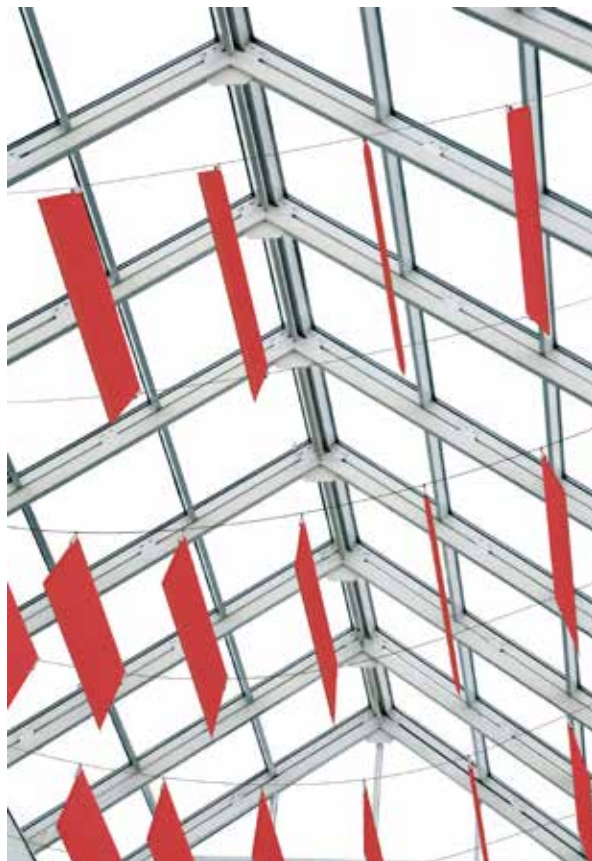

Set de 4 pletinas en acero epoxi galvanizado para fijación a la pared de los cables 7BT200.

Set von vier Montageplatten aus pulverbeschichtetem, verzinktem Stahl für die Wandbefestigung der Edelstahlseile 7BT200.