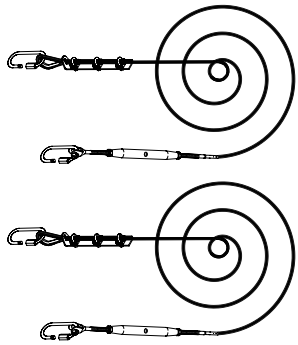

**7BT200**

Inox

Coppia cavi in acciaio inox ø 5 mm per campata max L. 10 m.

Pair of stainless steel cables ø 5 mm, to reach a maximum span of 10 m.

Paire de cables en acier inox ø 5 mm pour travée max. L. 10 m.

Set de 2 câbles en acero inoxidable ø 5 mm, alcanza un máximo de 10 m.

Ein Paar Edelstahlseile ø 5 mm, für eine maximale Reichweite von 10 m.

ø 20 cm

N. 6 fori ø 11 mm  
No. 6 holes ø 11 mm

**7BT204-GA**

Grigio argento  
Silver grey  
Gris argenté  
Gris plata  
Silbergrau