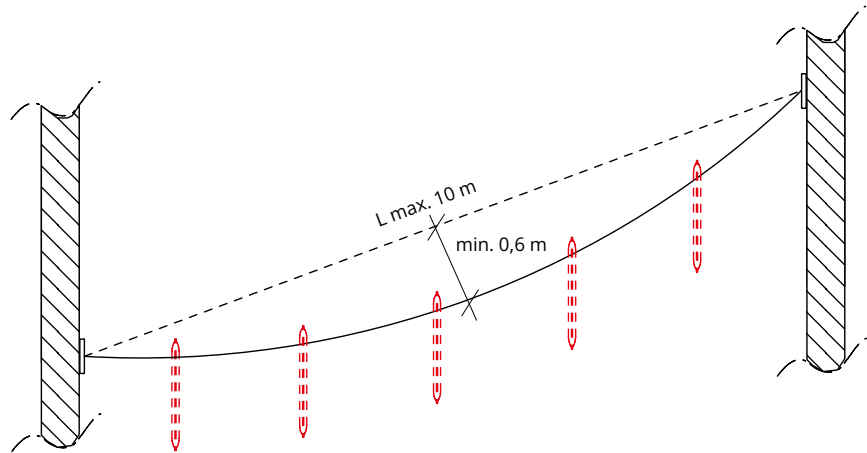

Max. 10 pannelli per coppia di cavi.
Max. 10 panels for each pair of cables.
Max. 10 panneaux pour chaque paire de cables.
Max. 10 Paneele pro Paar-Kabeln.
Max. 10 paneles por 2 cables.