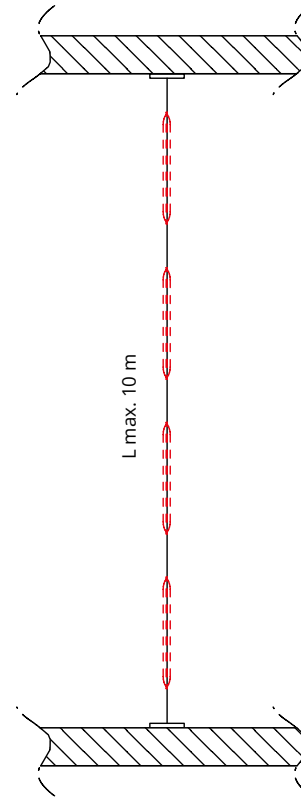

Max. 10 pannelli per coppia di cavi.
Max. 10 panels for each pair of cables.
Max. 10 panneaux pour chaque paire de cables.
Max. 10 Paneele pro Paar-Kabeln.
Max. 10 paneles por 2 cables.