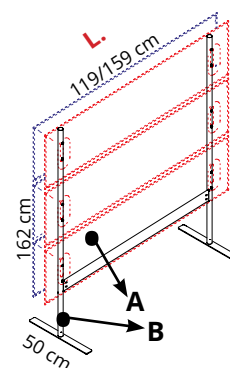

A	7M1012-XXXX o/or 7M1012BO-XXXX	L. 119 cm
B	7M6250-GA o/or 7M6250-BO	

o/or

A	7M1016-XXXX o/or 7M1016BO-XXXX	L. 159 cm
B	7M6650-GA o/or 7M6650-BO	

Pannelli vedi pag. / Panels see pages 162-163