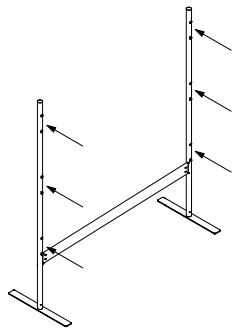

Grigio argento
Silver grey
Gris argenté
Gris plata
Silbergrau

Per pannelli
For panels
L. 119 cm
7M3250-GA

Per pannelli
For panels
L. 159 cm
7M3650-GA

Bianco opaco
Mat white
Blanc mat
Blanco mate
Mattweiß

Per pannelli
For panels
L. 119 cm
7M3250-BO

Per pannelli
For panels
L. 159 cm
7M3650-BO