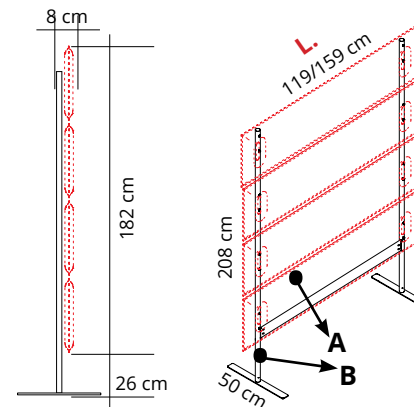

Per pannelli
 For panels
L. 119 cm
7M4250-BO

Per pannelli
 For panels
L. 159 cm
7M4650-BO

A	7M1012-XXXX o/or 7M1012BO-XXXX	L. 119 cm
B	7M4250-GA o/or 7M4250-BO	

o/or

A	7M1016-XXXX o/or 7M1016BO-XXXX	L. 159 cm
B	7M4650-GA o/or 7M4650-BO	