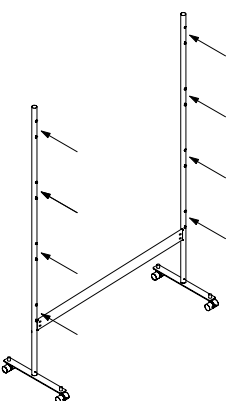

Grigio argento
Silver grey
Gris argenté
Gris plata
Silbergrau

Per pannelli
For panels
L. 119 cm
7M4260-RGA

Per pannelli
For panels
L. 159 cm
7M4660-RGA