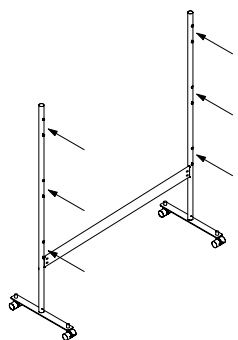

Grigio argento
Silver grey
Gris argenté
Gris plata
Silbergrau

Per pannelli
For panels
L. 119 cm
7M3260-RGA

Per pannelli
For panels
L. 159 cm
7M3660-RGA