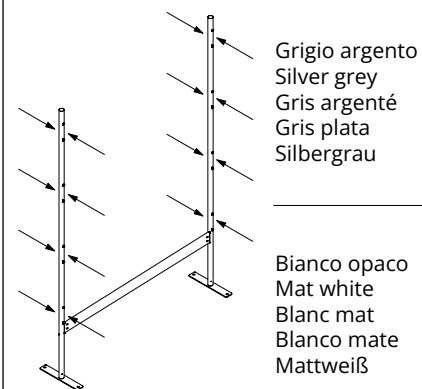

Per pannelli
For panels
L. 119 cm
7M8225-GA

Per pannelli
For panels
L. 159 cm
7M8625-GA

Per pannelli
For panels
L. 119 cm
7M8225-BO

Per pannelli
For panels
L. 159 cm
7M8625-BO