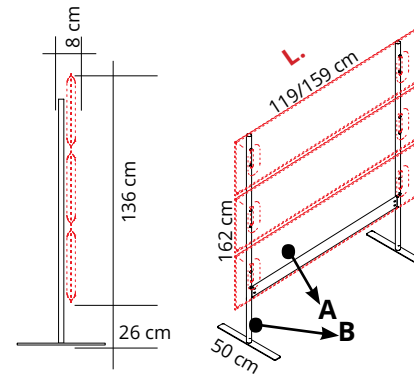

Per pannelli
 For panels
L. 119 cm
7M3250-BO

Per pannelli
 For panels
L. 159 cm
7M3650-BO

A	7M1012-XXXX o/or 7M1012BO-XXXX	L. 119 cm
B	7M3250-GA o/or 7M3250-BO	

o/or

A	7M1016-XXXX o/or 7M1016BO-XXXX	L. 159 cm
B	7M3650-GA o/or 7M3650-BO	