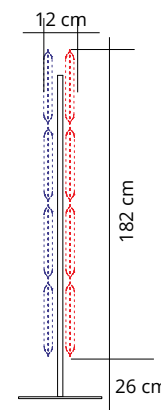

A	7M1012-XXXX o/or 7M1012BO-XXXX	L. 119 cm
B	7M8250-GA o/or 7M8250-BO	

o/or

A	7M1016-XXXX o/or 7M1016BO-XXXX	L. 159 cm
B	7M8650-GA o/or 7M8650-BO	

Pannelli vedi pag. / Panels see pages 162-163