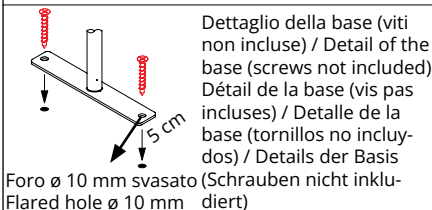

**STRUTTURA BIFRONTE
DOUBLE-SIDED FRAME**

Dimension
Codice/Code
Prezzo/Price

Dimension
Codice/Code
Prezzo/Price

Struttura in acciaio verniciato con polveri epossidiche con basi in acciaio verniciato con polveri epossidiche per il montaggio di **6 o 8** pannelli Mitesco.

Structure in powder-coated steel with bases in powder-coated steel to mount **6 or 8** Mitesco panels.

Structure en acier peint époxy avec bases en acier peint époxy pour le montage de **6 ou 8** panneaux Mitesco.

Estructura de acero recubierto epoxi con bases de acero recubierto epoxi para el montaje de **6 o 8** paneles Mitesco.

Standsäulen aus pulverbeschichtetem Stahl mit Standfuß aus pulverbeschichtetem Stahl zur Aufstellung von **6 oder 8** Mitesco-Paneeelen.