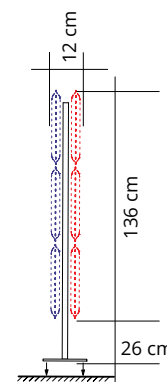

A 7M1012-XXXX o/or 7M1012BO-XXXX
B 7M6225-GA o/or 7M6225-BO **L. 119 cm**

o/or

A 7M1016-XXXX o/or 7M1016BO-XXXX
B 7M6625-GA o/or 7M6625-BO **L. 159 cm**

Pannelli vedi pag. / Panels see pages 162-163