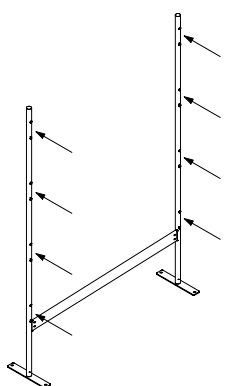

Grigio argento
Silver grey
Gris argenté
Gris plata
Silbergrau

Per pannelli
For panels
L. 119 cm
7M4225-GA

Per pannelli
For panels
L. 159 cm
7M4625-GA

Bianco opaco
Mat white
Blanc mat
Blanco mate
Mattweiß

Per pannelli
For panels
L. 119 cm
7M4225-BO

Per pannelli
For panels
L. 159 cm
7M4625-BO