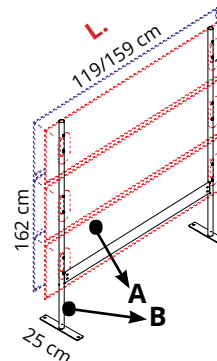

A 7M1012-XXXX o/or 7M1012BO-XXXX
B 7M6225-GA o/or 7M6225-BO **L. 119 cm**

o/or

A 7M1016-XXXX o/or 7M1016BO-XXXX
B 7M6625-GA o/or 7M6625-BO **L. 159 cm**

Pannelli vedi pag. / Panels see pages 162-163