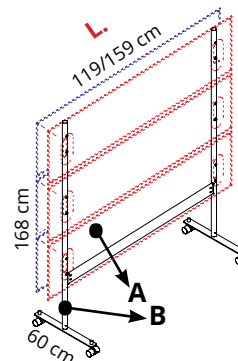

A	7M1012-XXXX o/or 7M1012BO-XXXX	L. 119 cm
B	7M6260-RGA o/or 7M6260-RBO	

o/or

A	7M1016-XXXX o/or 7M1016BO-XXXX	L. 159 cm
B	7M6660-RGA o/or 7M6660-RBO	

Pannelli vedi pag. / Panels see pages 162-163