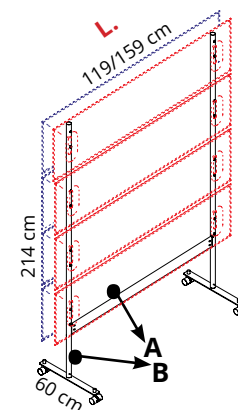

A	7M1012-XXXX o/or 7M1012BO-XXXX	L. 119 cm
B	7M8260-RGA o/or 7M8260-RBO	

o/or

A	7M1016-XXXX o/or 7M1016BO-XXXX	L. 159 cm
B	7M8660-RGA o/or 7M8660-RBO	

Pannelli vedi pag. / Panels see pages 162-163