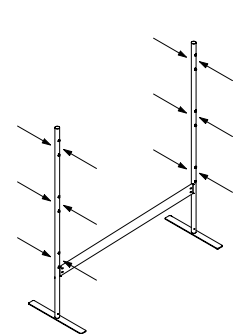

Grigio argento
Silver grey
Gris argenté
Gris plata
Silbergrau

Per pannelli
For panels
L. 119 cm
7M6250-GA

Per pannelli
For panels
L. 159 cm
7M6650-GA

Bianco opaco
Mat white
Blanc mat
Blanco mate
Mattweiß

Per pannelli
For panels
L. 119 cm
7M6250-BO

Per pannelli
For panels
L. 159 cm
7M6650-BO