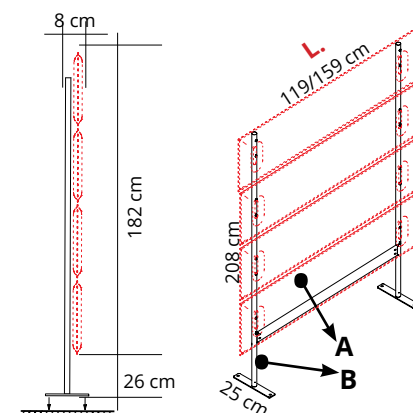

A	7M1012-XXXX o/or 7M1012BO-XXXX	L. 119 cm
B	7M4225-GA o/or 7M4225-BO	

o/or

A	7M1016-XXXX o/or 7M1016BO-XXXX	L. 159 cm
B	7M4625-GA o/or 7M4625-BO	

Pannelli vedi pag. / Panels see pages 162-163