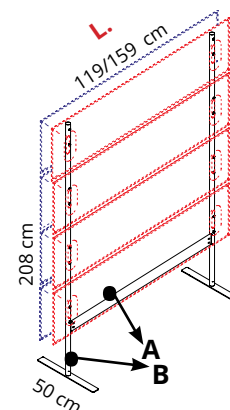

A	7M1012-XXXX o/or 7M1012BO-XXXX	L. 119 cm
B	7M8250-GA o/or 7M8250-BO	

o/or

A	7M1016-XXXX o/or 7M1016BO-XXXX	L. 159 cm
B	7M8650-GA o/or 7M8650-BO	

Pannelli vedi pag. / Panels see pages 162-163