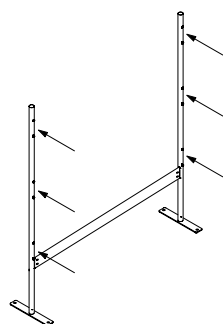

Grigio argento
Silver grey
Gris argenté
Gris plata
Silbergrau

Per pannelli
For panels
L. 119 cm
7M3225-GA

Per pannelli
For panels
L. 159 cm
7M3625-GA

Bianco opaco
Mat white
Blanc mat
Blanco mate
Mattweiß

Per pannelli
For panels
L. 119 cm
7M3225-BO

Per pannelli
For panels
L. 159 cm
7M3625-BO