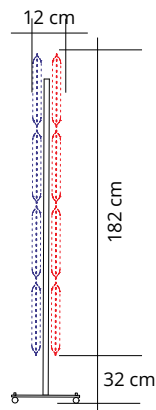

A	7M1012-XXXX o/or 7M1012BO-XXXX	L. 119 cm
B	7M8260-RGA o/or 7M8260-RBO	

o/or

A	7M1016-XXXX o/or 7M1016BO-XXXX	L. 159 cm
B	7M8660-RGA o/or 7M8660-RBO	

Pannelli vedi pag. / Panels see pages 162-163