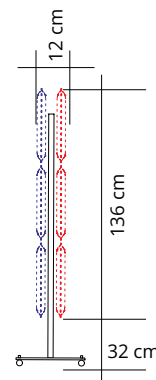

A	7M1012-XXXX o/or 7M1012BO-XXXX	L. 119 cm
B	7M6260-RGA o/or 7M6260-RBO	

o/or

A	7M1016-XXXX o/or 7M1016BO-XXXX	L. 159 cm
B	7M6660-RGA o/or 7M6660-RBO	

Pannelli vedi pag. / Panels see pages 162-163