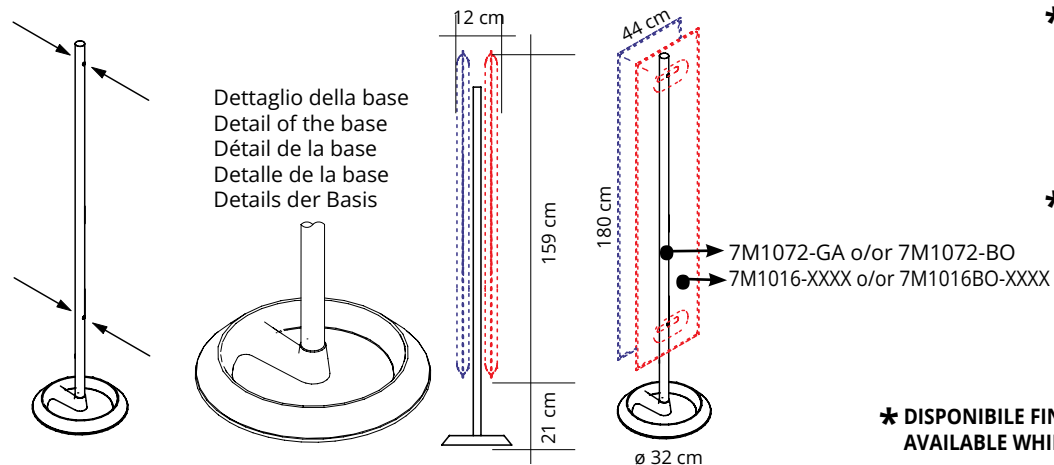

* 7M1072-GA

Grigio argento
Silver grey
Gris argenté
Gris plata
Silbergrau

* 7M1072-BO

Bianco opaco
Mat white
Blanc mat
Blanco mate
Mattweiß

Struttura in acciaio verniciato con polveri epossidiche con base in ghisa verniciata con polveri epossidiche per il montaggio di **2** pannelli Mitesco 7M1016-XXXX, 7M1016BO-XXXX (XXXX = Variante colore).

Structure in powder-coated steel with base in powder-coated cast iron to mount **2** Mitesco panels code 7M1016-XXXX, 7M1016BO-XXXX (XXXX = Color option).

Structure en acier peint époxy avec base en fonte peinte époxy pour le montage de **2** panneaux Mitesco réf. 7M1016-XXXX, 7M1016BO-XXXX (XXXX = option couleur)

Estructura de acero recubierto epoxi con base de hierro fundido recubierto epoxi para el montaje de **2** panels Mitesco 7M1016-XXXX, 7M1016BO-XXXX (XXXX = Variante color).

Standsäule aus pulverbeschichtetem Stahl mit Standfuß aus pulverbeschichtetem Gusseisen zur Aufstellung von **2** Mitesco-Paneel Art. 7M1016-XXXX, 7M1016BO-XXXX (XXXX = Farbvariante).

*** DISPONIBILE FINO AD ESAURIMENTO SCORTE
AVAILABLE WHILE STOCKS LAST**