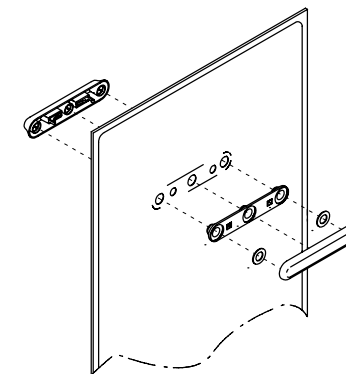

Dettaglio dell'attacco con copertura frontale forniti di serie in colore grigio o bianco.

Le coperture frontali sono disponibili anche colorate cod. 7M102-XXXX (XXXX = Variante colore).

Detail of the connection and front cover in standard grey or white. The front covers are also available in other colors with code 7M102-XXXX (XXXX = Color option).

Détail de la jonction avec couverture frontale, fournie standard en couleur gris ou blanc. Les couvertures frontales sont disponibles aussi dans d'autres couleurs avec réf. 7M102-XXXX (XXXX = option couleur).

Detalle ataque con cobertura frontal incluye en color gris o blanco. Las coberturas frontales son disponibles también en color cod. 7M102-XXXX (XXXX = Variante color).

Detaildarstellung der Befestigungsbeschläge mit standardmäßiger Abdeckung in grau oder weiss. Die Abdeckungen sind auch in anderen Farben erhältlich, Art. 7M102-XXXX (XXXX = Farbvariante).