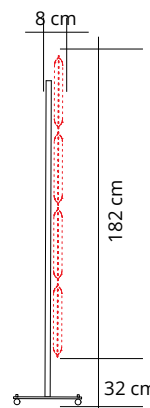

A	7M1012-XXXX o/or 7M1012BO-XXXX	L. 119 cm
B	7M4260-RGA o/or 7M4260-RBO	

o/or

A	7M1016-XXXX o/or 7M1016BO-XXXX	L. 159 cm
B	7M4660-RGA o/or 7M4660-RBO	

Pannelli vedi pag. / Panels see pages 162-163

Bianco opaco
Mat white
Blanc mat
Blanco mate
Mattweiß

Per pannelli
For panels
L. 119 cm
7M4260-RBO

Per pannelli
For panels
L. 159 cm
7M4660-RBO