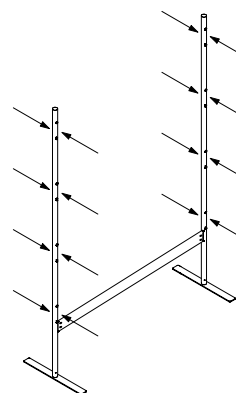

Grigio argento
Silver grey
Gris argenté
Gris plata
Silbergrau

Per pannelli
For panels
L. 119 cm
7M8250-GA

Per pannelli
For panels
L. 159 cm
7M8650-GA