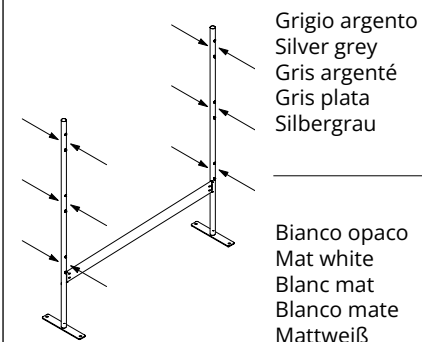

Per pannelli
For panels
L. 119 cm
7M6225-GA

Per pannelli
For panels
L. 159 cm
7M6625-GA

Per pannelli
For panels
L. 119 cm
7M6225-BO

Per pannelli
For panels
L. 159 cm
7M6625-BO