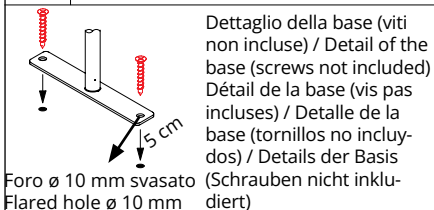

STRUTTURA MONOFRONTTE ONE-SIDED FRAME

Dimension
Codice/Code
Prezzo/Price

Dimension
Codice/Code
Prezzo/Price

Struttura in acciaio verniciato con polveri epossidiche con basi in acciaio verniciato con polveri epossidiche per il montaggio di **3 o 4** pannelli Mitesco.

Structure in powder-coated steel with bases in powder-coated steel to mount **3 or 4** Mitesco panels.

Structure en acier peint époxy avec bases en acier peint époxy pour le montage de **3 ou 4** panneaux Mitesco.

Estructura de acero recubierto epoxi con bases de acero recubierto epoxi para el montaje de **3 o 4** paneles Mitesco.

Standsäulen aus pulverbeschichtetem Stahl mit Standfuß aus pulverbeschichtetem Stahl zur Aufstellung von **3 oder 4** Mitesco-Paneeelen.