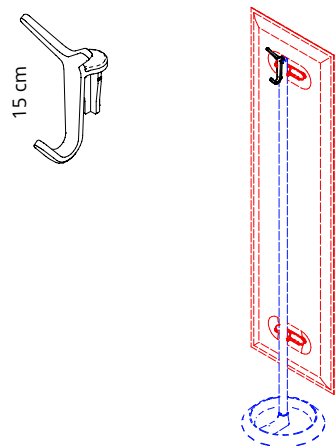

7M1697

Alluminio lucidato
Polished aluminium
Aluminium poli
Aluminio pulido
Poliertem Aluminium

Gancio portabiti in alluminio lucidato per strutture cod. 7M1070-GA e 7M1070-BO. **OPZIONALE**

Polished aluminium hook for structures code 7M1070-GA and 7M1070-BO. **OPTIONAL**

Crochet en aluminium poli pour structures code 7M1070-GA et 7M1070-BO. **OPTIONNEL**

Gancho en aluminio pulido para estructuras code 7M1070-GA y 7M1070-BO. **OPCIONAL**

Haken aus poliertem Aluminium für Standsäule Art. 7M1070-GA eund 7M1070-BO. **OPTIONAL erhältlich**