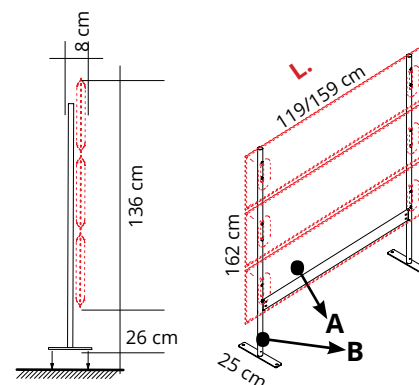

A	7M1012-XXXX o/or 7M1012BO-XXXX	L. 119 cm
B	7M3225-GA o/or 7M3225-BO	

o/or

A	7M1016-XXXX o/or 7M1016BO-XXXX	L. 159 cm
B	7M3625-GA o/or 7M3625-BO	

Pannelli vedi pag. / Panels see pages 162-163