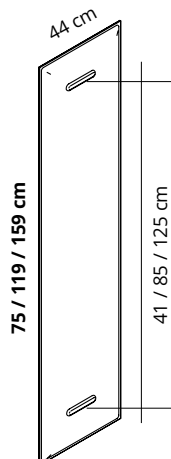

Copertura grigia / Grey cover
Couverture gris / Cobertura
gris / Graue Abdeckung

  Copertura bianca / White cover Couverture blanche / Cobertura blanca / Weisse Abdeckung	Copertura bianca White cover Couverture blanche Cobertura blanca Weisse Abdeckung	75 cm 		119 cm 		159 cm 	
	Colore Colour	Codice/Code	Codice/Code	Codice/Code	Codice/Code	Codice/Code	
	Prezzo/Price	Prezzo/Price	Prezzo/Price	Prezzo/Price	Prezzo/Price	Prezzo/Price	
 Bianco White Blanc 0001	7M1008BO-0001	7M1012BO-0001	7M1016BO-0001				
 Grigio argento Silver grey Gris argenté 8004	7M1008BO-8004	7M1012BO-8004	7M1016BO-8004				
 Grigio scuro Dark grey Gris foncté 8007	7M1008BO-8007	7M1012BO-8007	7M1016BO-8007				
 Beige Beige Beige 1008	7M1008BO-1008	7M1012BO-1008	7M1016BO-1008				
 Rosso Red Rouge 4027	7M1008BO-4027	7M1012BO-4027	7M1016BO-4027				
 Verde chiaro Light green Vert clair 7004	7M1008BO-7004	7M1012BO-7004	7M1016BO-7004				
 Blu Blue Bleu 6071	7M1008BO-6071	7M1012BO-6071	7M1016BO-6071				