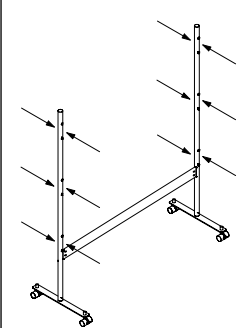

Grigio argento
Silver grey
Gris argenté
Gris plata
Silbergrau

Bianco opaco
Mat white
Blanc mat
Blanco mate
Mattweiß

Per pannelli
For panels
L. 119 cm
7M6260-RGA

Per pannelli
For panels
L. 159 cm
7M6660-RGA

Per pannelli
For panels
L. 119 cm
7M6260-RBO

Per pannelli
For panels
L. 159 cm
7M6660-RBO