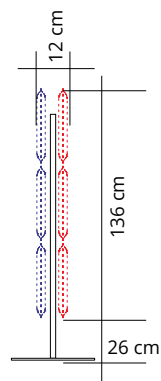

A	7M1012-XXXX o/or 7M1012BO-XXXX	L. 119 cm
B	7M6250-GA o/or 7M6250-BO	

o/or

A	7M1016-XXXX o/or 7M1016BO-XXXX	L. 159 cm
B	7M6650-GA o/or 7M6650-BO	

Pannelli vedi pag. / Panels see pages 162-163