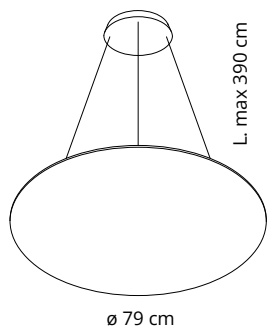

Colore
Colour

Codice/Code

71B80CR-0001

Colore
Colour

Codice/Code

71B80CR-8033

71B80CR-8007

71B80CR-6075

Pannello con imbottitura interna in poliester a **densità variabile** Snowsound® Technology. Rivestimento esterno in tessuto di poliester Trevira CS®. **Compresi attacchi a soffitto.**

Panel with polyester internal padding with Snowsound® Technology **variable density**. Polyester covering in Trevira CS® fabric. **Including ceiling connections.**

Panneau avec rembourrage interne en polyester à **densité variable** Snowsound® Technology. Revêtement externe en tissu de polyester Trevira CS®. **Connexions plafond inclus.**

Panel con acolchado interior de poliéster de **densidad variable** Snowsound® Technology. Revestimiento exterior de tejido de poliéster Trevira CS®. **Incluye conexiones techo.**

Panel mit Polyester-Füllmaterial von **unterschiedlicher Dichte** Snowsound® Technology. Polyester-Bezug aus Trevira CS®-Material. **Inklusive Deckenanschlüssen.**