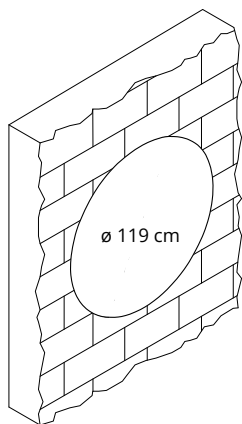

Colore
Colour

Codice/Code

71B120W-0001

71B120W-8007

Colore
Colour

Codice/Code

71B120W-8033

71B120W-6075

Pannello con imbottitura interna in poliester a **densità variabile** Snowsound® Technology. Rivestimento esterno in tessuto di poliester Trevira CS®. **Compresi 3 attacchi a parete.**

Panel with polyester internal padding with Snowsound® Technology **variable density**. Polyester covering in Trevira CS® fabric. **Including 3 wall connections.**

Panneau avec rembourrage interne en polyester à **densité variable** Snowsound® Technology. Revêtement externe en tissu de polyester Trevira CS®. **3 connexions murales inclus.**

Panel con acolchado interior de poliéster de **densidad variable** Snowsound® Technology. Revestimiento exterior de tejido de poliéster Trevira CS®. **Incluye 3 conexiones de pared.**

Paneel mit Polyester-Füllmaterial von **unterschiedlicher Dichte** Snowsound® Technology. Polyester-Bezug aus Trevira CS®-Material. **Inklusive 3 Wandanschlüssen.**