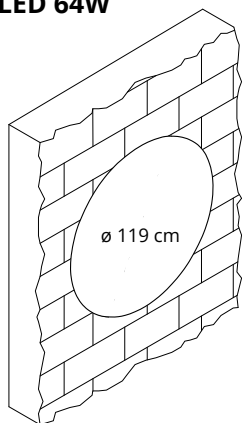

LED 64W

Colore
Colour

Codice/Code

71B120WL-0001

71B120WL-8007

Colore
Colour

Codice/Code

71B120WL-8033

71B120WL-6075

Pannello con imbottitura interna in poliester a **densità variabile** Snowsound® Technology. Rivestimento esterno in tessuto di poliester Trevira CS®. **Compresi 3 attacchi a parete. LED 64W 3000K**

Panel with polyester internal padding with Snowsound® Technology **variable density**. Polyester covering in Trevira CS® fabric. **Including 3 wall connections. LED 64W 3000K**

Panneau avec rembourrage interne en polyester à **densité variable** Snowsound® Technology. Revêtement externe en tissu de polyester Trevira CS®. **Including 3 wall connections. LED 64W 3000K**

Panel con acolchado interior de poliéster de **densidad variable** Snowsound® Technology. Revestimiento exterior de tejido de poliéster Trevira CS®. **Incluye 3 conexiones de pared. LED 64W 3000K**

Paneel mit Polyester-Füllmaterial von **unterschiedlicher Dichte** Snowsound® Technology. Polyester-Bezug aus Trevira CS®-Material. **Inklusive 3 Wandanschlüssen. LED 40W 3000K**