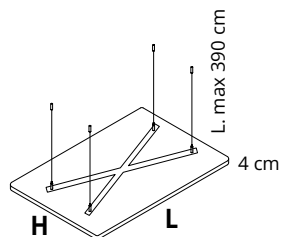

L	H	Codice	Codice	Prezzo per scatola Price per box	Pezzi per scatola Pcs. per box	Pannello in poliester a densità variabile . Applicabile a soffitto. (Attacchi inclusi) .	
		Code	Code				
							
		120 x 20 cm	7IN122/B Scatola da 8 pz. Box of 8 pcs.	7IN122N/B Scatola da 8 pz. Box of 8 pcs.		8	Panel in variable density polyester. Ceiling mounting. (Fixings included) .
		160 x 20 cm	7IN162/B Scatola da 8 pz. Box of 8 pcs.	7IN162N/B Scatola da 8 pz. Box of 8 pcs.		8	Panneau en polyester à densité variable . Application au plafond. (Fixations inclus) .
		160 x 40 cm	7IN164/B Scatola da 4 pz. Box of 4 pcs.	7IN164N/B Scatola da 4 pz. Box of 4 pcs.		4	Panel poliéster de densidad variable . Aplicación a techo. (Fijaciones incluydas)
		160 x 60 cm	7IN166/B Scatola da 4 pz. Box of 4 pcs.	7IN166N/B Scatola da 4 pz. Box of 4 pcs.		4	Polyesterplatte mit unterschiedlicher Dichte . Für die Decke geeignet. (Inklusive Steckverbinder) .
		120 x 80 cm	7IN128/B Scatola da 4 pz. Box of 4 pcs.	7IN128N/B Scatola da 4 pz. Box of 4 pcs.		4	
160 x 120 cm	7IN1612/B Scatola da 4 pz. Box of 4 pcs.	7IN1612N/B Scatola da 4 pz. Box of 4 pcs.		4			

L	H	Codice Code	Codice Code	Prezzo per scatola Price per box	Pezzi per scatola Pcs. per box
120 x 80 cm		7IN128/CC Scatola da 4 pz. Box of 4 pcs.	7IN128N/CC Scatola da 4 pz. Box of 4 pcs.		4
160 x 60 cm		7IN166/CC Scatola da 4 pz. Box of 4 pcs.	7IN166N/CC Scatola da 4 pz. Box of 4 pcs.		4
160 x 120 cm		7IN1612/CC Scatola da 2 pz. Box of 2 pcs.	7IN1612N/CC Scatola da 2 pz. Box of 2 pcs.		2