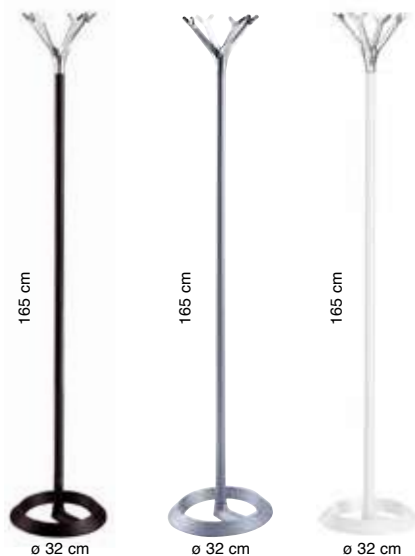

BATTISTA

1695 (N) 1695 (GA) 1695 (BO)