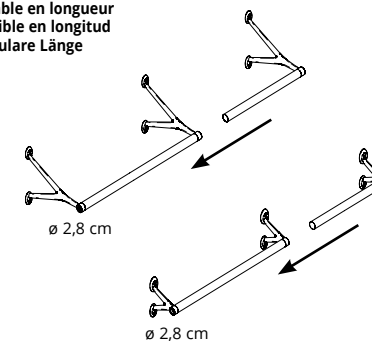

Componibile in lunghezza
Modular in length
Composable en longueur
Componible en longitud
Modulare Länge