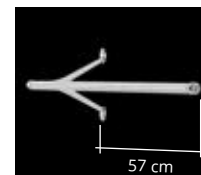

AMBROGIO

moduli base
start units

1549

moduli seguito
add-on units

CD.

PR.

CL.

DS.

C

C

C

C

Portabiti da parete in alluminio lucido e acciaio cromato. Componibile in lunghezza.
Wall-mounted coat rail in polished aluminium and chrome-plated steel. Modular in length.
Portemanteau mural en aluminium poli et acier chromé. Composable en longueur.
Perchero de pared en aluminio pulido y acero cromado. Componible en longitud.
Wandgarderobe aus poliertem Aluminium und verchromtem Stahl. Modulare Länge.

AMBROGINO

moduli base
start units

moduli seguito
add-on units

CD.

PR.

CL.

DS.

C

C

C

C

Portabiti da parete in alluminio lucido e acciaio cromato. Componibile in lunghezza.
Wall-mounted coat rail in polished aluminium and chrome-plated steel. Modular in length.
Portemanteau mural en aluminium poli et acier chromé. Composable en longueur.
Perchero de pared en aluminio pulido y acero cromado. Componible en longitud.
Wandgarderobe aus poliertem Aluminium und verchromtem Stahl. Modulare Länge.

Componibile in lunghezza
Modular in length
Composable en longueur
Componible en longitud
Modulare Länge