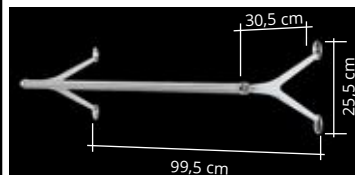

AMBROGIO

moduli base
start units

1546