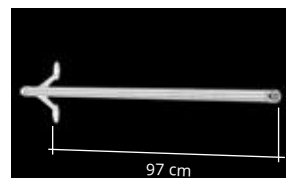

AMBROGIO

moduli base
start units

moduli seguito
add-on units

CD.

PR.

CL.

DS.

C

C

C

C

Portabiti da parete in alluminio lucido e acciaio cromato. Componibile in lunghezza.
Wall-mounted coat rail in polished aluminium and chrome-plated steel. Modular in length.
Portemanteau mural en aluminium poli et acier chromé. Composable en longueur.
Perchero de pared en aluminio pulido y acero cromado. Componible en longitud.
Wandgarderobe aus poliertem Aluminium und verchromtem Stahl. Modulare Länge.

AMBROGINO

moduli base
start units

1553

moduli seguito
add-on units

CD.

PR.

CL.

DS.

C

C

C

C

Portabiti da parete in alluminio lucido e acciaio cromato. Componibile in lunghezza.
Wall-mounted coat rail in polished aluminium and chrome-plated steel. Modular in length.
Portemanteau mural en aluminium poli et acier chromé. Composable en longueur.
Perchero de pared en aluminio pulido y acero cromado. Componible en longitud.
Wandgarderobe aus poliertem Aluminium und verchromtem Stahl. Modulare Länge.

Componibile in lunghezza
Modular in length
Composable en longueur
Componible en longitud
Modulare Länge