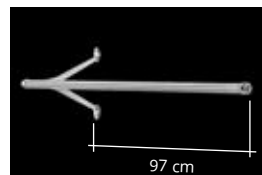

AMBROGIO

moduli base
start units

1548

moduli seguito
add-on units

CD.

PR.

CL.

DS.

C

C

C

C

Portabiti da parete in alluminio lucido e acciaio cromato. Componibile in lunghezza.
Wall-mounted coat rail in polished aluminium and chrome-plated steel. Modular in length.
Portemanteau mural en aluminium poli et acier chromé. Composable en longueur.
Perchero de pared en aluminio pulido y acero cromado. Componible en longitud.
Wandgarderobe aus poliertem Aluminium und verchromtem Stahl. Modulare Länge.

AMBROGINO

moduli base
start units

moduli seguito
add-on units

CD.

PR.

CL.

DS.

C

C

C

C

Portabiti da parete in alluminio lucido e acciaio cromato. Componibile in lunghezza.
Wall-mounted coat rail in polished aluminium and chrome-plated steel. Modular in length.
Portemanteau mural en aluminium poli et acier chromé. Composable en longueur.
Perchero de pared en aluminio pulido y acero cromado. Componible en longitud.
Wandgarderobe aus poliertem Aluminium und verchromtem Stahl. Modulare Länge.

Componibile in lunghezza
Modular in length
Composable en longueur
Componible en longitud
Modulare Länge