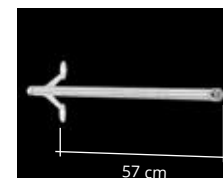

AMBROGIO

moduli base
start units

moduli seguito
add-on units

CD.

PR.

CL.

DS.

C

C

C

C

Portabiti da parete in alluminio lucido e acciaio cromato. Componibile in lunghezza.
Wall-mounted coat rail in polished aluminium and chrome-plated steel. Modular in length.
Portemanteau mural en aluminium poli et acier chromé. Composable en longueur.
Perchero de pared en aluminio pulido y acero cromado. Componible en longitud.
Wandgarderobe aus poliertem Aluminium und verchromtem Stahl. Modulare Länge.

AMBROGINO

moduli base
start units

1554

moduli seguito
add-on units

CD.

PR.

CL.

DS.

C

C

C

C

Portabiti da parete in alluminio lucido e acciaio cromato. Componibile in lunghezza.
Wall-mounted coat rail in polished aluminium and chrome-plated steel. Modular in length.
Portemanteau mural en aluminium poli et acier chromé. Composable en longueur.
Perchero de pared en aluminio pulido y acero cromado. Componible en longitud.
Wandgarderobe aus poliertem Aluminium und verchromtem Stahl. Modulare Länge.

Componibile in lunghezza
Modular in length
Composable en longueur
Componible en longitud
Modulare Länge