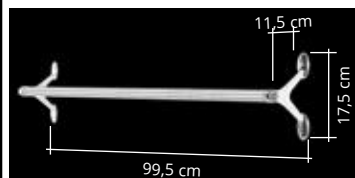

AMBROGINO

moduli base
start units

1551