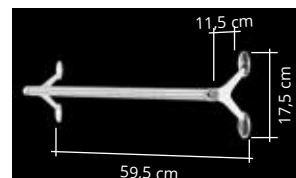

AMBROGIO

moduli base
start units

moduli seguito
add-on units

CD.

PR.

CL.

DS.

C

C

C

C

Portabiti da parete in alluminio lucido e acciaio cromato. Componibile in lunghezza.
Wall-mounted coat rail in polished aluminium and chrome-plated steel. Modular in length.
Portemanteau mural en aluminium poli et acier chromé. Composable en longueur.
Perchero de pared en aluminio pulido y acero cromado. Componible en longitud.
Wandgarderobe aus poliertem Aluminium und verchromtem Stahl. Modulare Länge.

AMBROGINO

moduli base
start units

1552

moduli seguito
add-on units

CD.

PR.

CL.

DS.

C

C

C

C

Portabiti da parete in alluminio lucido e acciaio cromato. Componibile in lunghezza.
Wall-mounted coat rail in polished aluminium and chrome-plated steel. Modular in length.
Portemanteau mural en aluminium poli et acier chromé. Composable en longueur.
Perchero de pared en aluminio pulido y acero cromado. Componible en longitud.
Wandgarderobe aus poliertem Aluminium und verchromtem Stahl. Modulare Länge.

Componibile in lunghezza
Modular in length
Composable en longueur
Componible en longitud
Modulare Länge