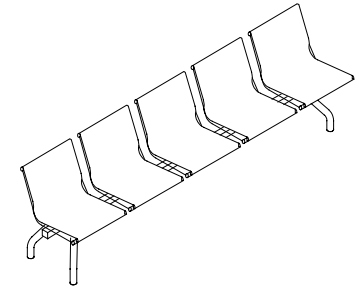

80382-I

ø 25 x h 50 cm

80360-I

80372-I

11,5 x 10 x h 26 cm

80373-I

25 x 13 x h 33 cm

80378-I

25,5 x 13 x h 7 cm

CL

PITAGORA
9127-GM

PITAGORA
9137-GM

PITAGORA
9147-GM

PITAGORA
9157-GM

CD

L 108 cm

L 161,5 cm

L 214 cm

L 266,5 cm

CL

GM

GM

GM

GM

L 266,5 cm

CL

GM

GM

GM

GM

					
	PITAGORA	PITAGORA	PITAGORA	PITAGORA	PITAGORA
CD	9059-GM	9057-GM	9055-GM	9053-GM	9048-GM
	L 108 cm	L 161,5 cm	L 214 cm	L 266,5 cm	53 x h 32 cm
CL	GM	GM	GM	GM	GM
					
	PITAGORA	PITAGORA	PITAGORA	PITAGORA	
CD	9015-GM	9025-GM	9032-GM	9346-GM	
	50 x 47,5 x h 44 cm	50 x 47,5 cm		4 x 7,5 cm	
CL	GM	GM	GM	GM	
		<p>La scocca è caratterizzata dall'impiego di un sistema brevettato di piega dei bordi a tre strati. Questo sistema garantisce alla seduta un'estrema solidità e nel contempo ne accresce le prestazioni in termini di comfort, in quanto permette un adattamento flessibile alle sollecitazioni.</p> <p>The shell is marked by the use of a patented system with a three-layer fold of the sides. This system makes the seating extremely solid and at the same time increases its comfort, as it allows a flexible adjustment to stress.</p> <p>La coque est caractérisée par l'emploi d'un système breveté de pliage des bords à trois couches. Ce système donne à la chaise une extrême solidité et en même temps il augmente sa performance du point de vue du confort, puisque il permet une adaptation flexible aux contraintes.</p> <p>El cuerpo está caracterizado por el empleo de un sistema patentado doblado en los bordes en tres estratos. Este sistema garantiza una solidez extrema del asiento y al mismo tiempo, aumenta sus prestaciones en lo que es el confort, en tanto que permite una adaptación flexible a las cargas.</p> <p>Die Sitzschale zeichnet sich durch die Verwendung eines patentierten drei-lagigen Faltsystems der Ränder aus. Dieses System verleiht dem Stuhl hervorragende Festigkeit und gleichzeitig erhöht es auch den Komfort, weil der Sitz Belastungen flexibel standhält.</p>			