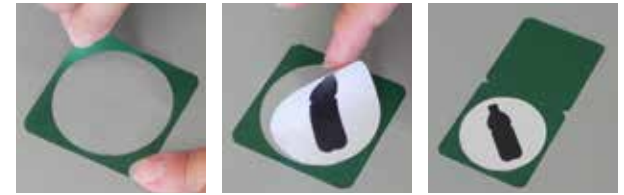

Espositore a busta in metacrilato applicabile ai contenitori tramite biadesivo.
Enveloppe display unit for bins in transparent methacrylate with double-sided tape

8236

6 etichette per simbolo (6x9 = tot. 54)
6 labels per symbol (6x9 = tot. 54)
6 étiquettes par symbole (6x9 = tot. 54)
6 etiquetas para simbolo (6x9 = tot. 54)
6 Etiketten pro Symbolen (6x9 = insg. 54)

8379

Kit di 20 etichette combinabili fra di loro
Kit of 20 labels

5,5 cm

80326

CD

CL

A6 O

T

80382-I

ø 25 x h 50 cm

80360-I

80372-I

11,5 x 10 x h 26 cm

80373-I

25 x 13 x h 33 cm

80378-I

25,5 x 13 x h 7 cm

CL