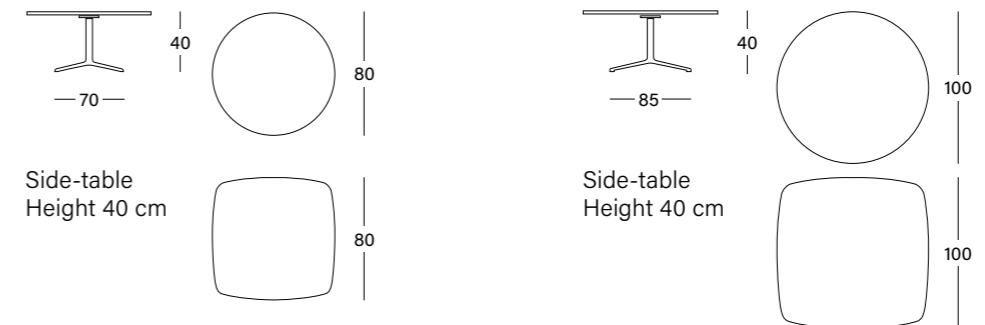

Black

FRAME

Aluminum

Polished

White

Black

Overview and dimensions

Plato Side-Table and Plato Table

Plato Side-Table

Plato Table

Table Height 74 cm

Deze informatie is afkomstig van de website van Zero-Z design.
Voor vragen, toelichting en meer informatie kunt u contact opnemen met:

Zero-Z design

Modem 20b