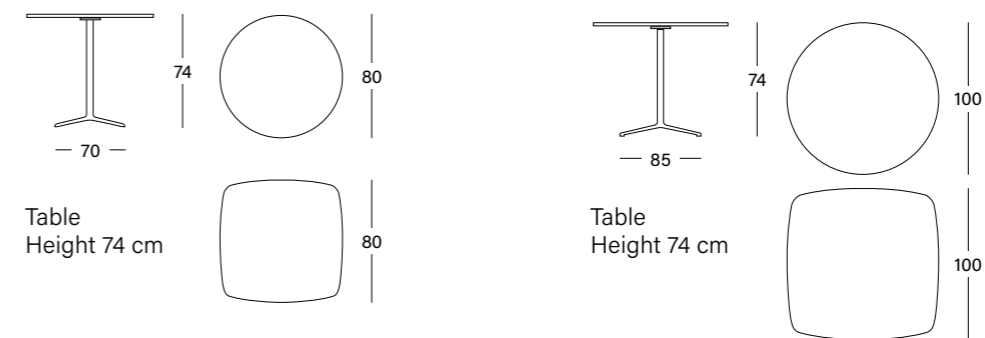

Black

FRAME

Aluminum

Polished

White

Black

Overview and dimensions

Plato Side-Table and Plato Table

Plato Side-Table

Plato Table

Table Height 74 cm

Deze informatie is afkomstig van de website van Zero-Z design.
Voor vragen, toelichting en meer informatie kunt u contact opnemen met:

Zero-Z design

Modem 20b