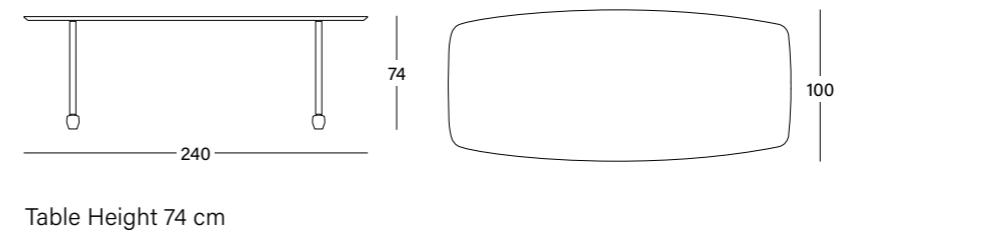

Plato Side-Table

Plato Table

Table Height 74 cm

Deze informatie is afkomstig van de website van Zero-Z design.
Voor vragen, toelichting en meer informatie kunt u contact opnemen met:

Zero-Z design

Modem 20b