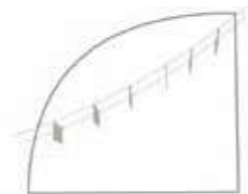

F_Tra est un système breveté composé de panneaux phono-absorbants Snowsound suspendus à une paire de câbles en acier inoxydable qui se relient entre deux parois en maintenant un cintrage naturel. Les câbles de suspension peuvent être positionnés selon différentes inclinaisons. Les panneaux Snowsound peuvent être suspendus aux câbles dans différentes positions, ce qui permet d'obtenir des compositions personnalisées aussi bien esthétiquement qu'acoustiquement.

D_Tra ist ein patentiertes System, das aus schallabsorbierende Snowsound-Paneelen besteht, die mittels einem Paar Stahlseile, welches zwischen zwei Wänden gespannt wird, aufgehängt werden. Die Trageile können in verschiedenen Winkeln angebracht werden. Die Snowsound-Paneele können in vielen unterschiedlichen Positionen an den Stahlseilen aufgehängt werden, sodass man ästhetisch und akustisch gesehen personalisierte Lösungen erzielt.

E_Tra es un sistema patentado compuesto por paneles fonoabsorbentes Snowsound que cuelgan de dos cables de acero inoxidable que se han tendido entre dos paredes manteniendo una curvatura natural. Los cables de sostén se pueden colocar con diferentes inclinaciones. Los paneles Snowsound se pueden colgar de los cables formando composiciones diferentes estéticamente y acústicamente personalizadas.