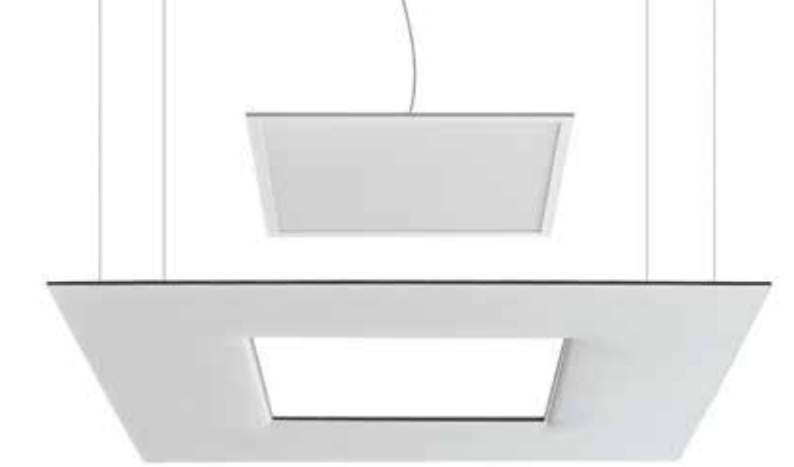

SNOWSOUND

Acoustics & Wellbeing technologies

Caimi

SURF

Caimi Lab

CE

I_Pannelli fonoassorbenti con superficie frontale planare, realizzati con tecnologia Snowsound. I pannelli possono essere applicati direttamente a parete oppure a soffitto mediante 4 cavi regolabili in altezza.

EN_Sound-absorbing panels with flat frontal surface, made with Snowsound technology. The panels can be applied directly to the wall or ceiling using 4 height-adjustable cables.

F_Panneaux phono-absorbants avec surface frontale plane, fabriqué avec la technologie Snowsound. Les panneaux peuvent être appliqués directement au mur ou au plafond avec 4 câbles réglables en hauteur.

D_Schallabsorbierende Paneele mit einer ebenen Vorderseite, hergestellt mit Snowsound-Technologie. Die Paneele können direkt an der Wand oder mithilfe von 4 höhenverstellbaren Seilen an der Decke befestigt werden.

E_Paneles fonoabsorbentes con superficie frontal plana, realizados con tecnología Snowsound. Los paneles pueden colocarse directamente en la pared o bien suspenderse del techo utilizando 4 cables regulables en altura.