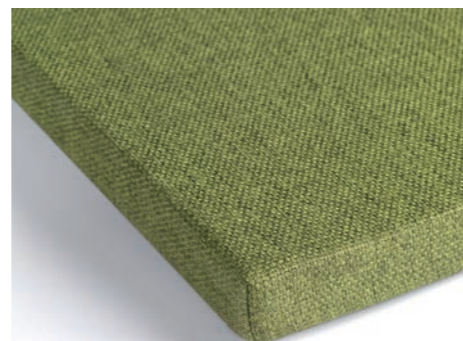

Fiber 3 Melange