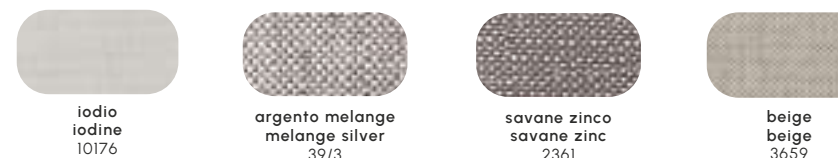

Cuscini opzionali - Optional cushions
Tessuto - Fabric