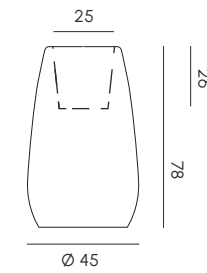

Vaso S
Pot S

Vaso M
Pot M

Fioriera/ Ice-box
Planter/ Ice-box

Struttura	Poleasy® 100% riciclabile
Fonte luminosa vasi	N° 1 o 2 lampadine E27 LED (non fornite) max 20W - 230V 50/60Hz in base alla misura
Alimentazione	110-240V 50/60Hz
Indice di protezione cavo di ricarica	IP44
Lunghezza cavo	2 m con spina
Switch	Spina