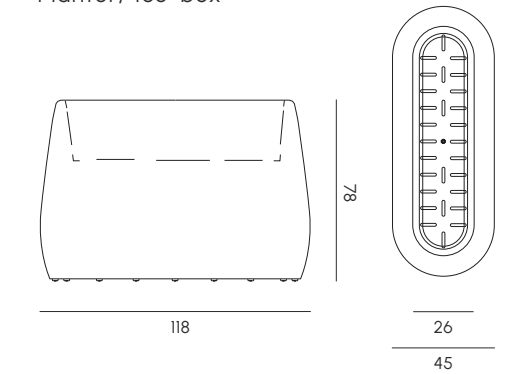

Vaso S
Pot S

Vaso M
Pot M

Fioriera/ Ice-box
Planter/ Ice-box

Struttura	Poleasy® 100% riciclabile
Fonte luminosa vasi	N° 1 o 2 lampadine E27 LED (non fornite) max 20W - 230V 50/60Hz in base alla misura
Alimentazione	110-240V 50/60Hz
Indice di protezione cavo di ricarica	IP44
Lunghezza cavo	2 m con spina
Switch	Spina