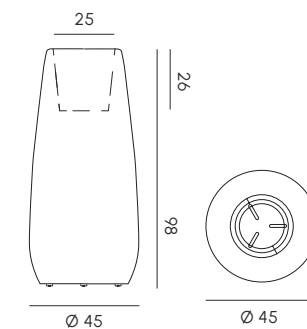

MY YOUR®

ITALIAN OUTDOOR EXPERIENCE

CONTRACT

PANDORA

VASI
POTS

Vasi scolpiti come un taglio di pietre preziose. La collezione Gem, di Paolo Cappello per MY YOUR, è proprio questo. Come monoliti raffinati in tre misure, i vasi Gem diventano protagonisti multifunzionali dello spazio poichè possono sia decorarlo, sia perimetrarlo o entrambe le cose. Appaiandosi, infatti, i tre formati possono comporre con differenti possibilità un divisorio o un cinto perimetrale. Disponibili anche in versione luminosa, con finitura velvet e con fioriera ad uso ice-box. Realizzati in Poleasy®, riciclabili al 100%, si puliscono facilmente e resistono nel tempo agli agenti atmosferici.

Vaso S
Pot S

Vaso M
Pot M

Fioriera/ Ice-box
Planter/ Ice-box

Struttura	Poleasy® 100% riciclabile
Fonte luminosa vasi	N° 1 o 2 lampadine E27 LED (non fornite) max 20W - 230V 50/60Hz in base alla misura
Alimentazione	110-240V 50/60Hz
Indice di protezione cavo di ricarica	IP44
Lunghezza cavo	2 m con spina
Switch	Spina