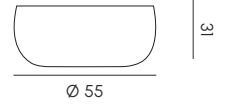

Vaso S
Pot S

Vaso M
Pot M

Fioriera/ Ice-box
Planter/ Ice-box

Struttura	Poleasy® 100% riciclabile
Fonte luminosa vasi	N° 1 o 2 lampadine E27 LED (non fornite) max 20W - 230V 50/60Hz in base alla misura
Alimentazione	110-240V 50/60Hz
Indice di protezione cavo di ricarica	IP44
Lunghezza cavo	2 m con spina
Switch	Spina