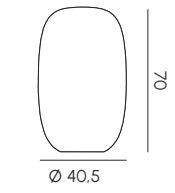

Sgabello L
Stool L