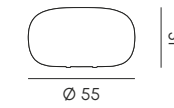

PANDORA

By Brogliato Traverso

Sgabello S
Stool S