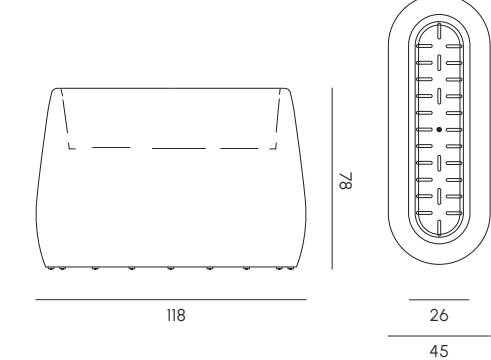

Vaso S
Pot S

Vaso M
Pot M

Fioriera/ Ice-box
Planter/ Ice-box

Struttura	Poleasy® 100% riciclabile
Fonte luminosa vasi	N° 1 o 2 lampadine E27 LED (non fornite) max 20W - 230V 50/60Hz in base alla misura
Alimentazione	110-240V 50/60Hz
Indice di protezione cavo di ricarica	IP44
Lunghezza cavo	2 m con spina
Switch	Spina