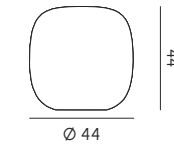

Sgabello M
Stool M