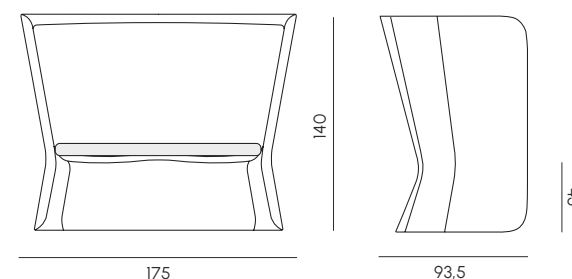

Poltrona
Armchair

Divano S
Sofa S

Tavolino 2054
Coffee table

Divano XL
Sofa XL

Panca
Bench

Struttura	Poleasy® 100% riciclabile
Rivestimento cuscini	Tessuto idrorepellente per esterni
Imbottitura cuscini	Poliuretano sagomato