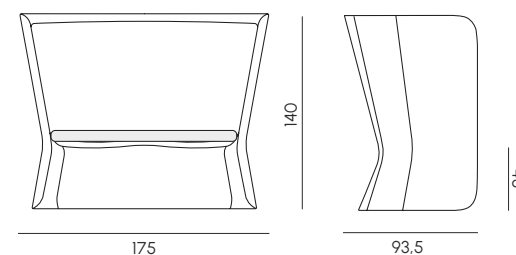

NOVA SET

By Brogliato Traverso

Poltrona
Armchair

Divano S
Sofa S

Tavolino 2054
Coffee table

Divano XL
Sofa XL

Panca
Bench

Struttura	Poleasy® 100% riciclabile
Rivestimento cuscini	Tessuto idrorepellente per esterni
Imbottitura cuscini	Poliuretano sagomato