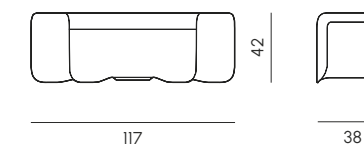

NOVA SET

By Brogliato Traverso

Poltrona
Armchair

Divano S
Sofa S

Tavolino 2054
Coffee table

Divano XL
Sofa XL

Panca
Bench

Struttura	Poleasy® 100% riciclabile
Rivestimento cuscini	Tessuto idrorepellente per esterni
Imbottitura cuscini	Poliuretano sagomato