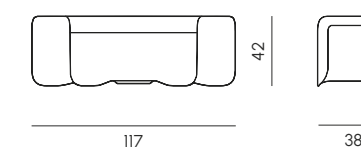

Poltrona
Armchair

Divano S
Sofa S

Tavolino 2054
Coffee table

Divano XL
Sofa XL

Panca
Bench

Struttura	Poleasy® 100% riciclabile
Rivestimento cuscini	Tessuto idrorepellente per esterni
Imbottitura cuscini	Poliuretano sagomato