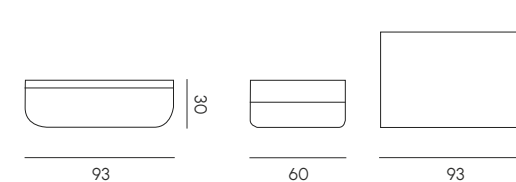

NOVA SET

By Brogliato Traverso

Poltrona
Armchair

Divano S
Sofa S

Tavolino 2054
Coffee table

Divano XL
Sofa XL

Panca
Bench

Struttura	Poleasy® 100% riciclabile
Rivestimento cuscini	Tessuto idrorepellente per esterni
Imbottitura cuscini	Poliuretano sagomato