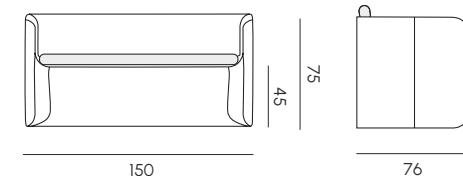

Poltrona
Armchair

Divano S
Sofa S

Tavolino 2054
Coffee table

Divano XL
Sofa XL

Panca
Bench

Struttura	Poleasy® 100% riciclabile
Rivestimento cuscini	Tessuto idrorepellente per esterni
Imbottitura cuscini	Poliuretano sagomato