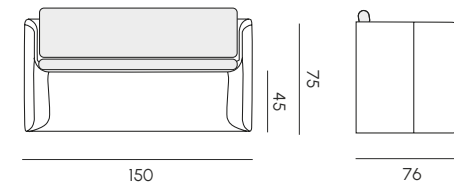

NOVA SET

By Brogliato Traverso

Poltrona
Armchair

Divano S
Sofa S

Tavolino 2054
Coffee table

Divano XL
Sofa XL

Panca
Bench

Struttura	Poleasy® 100% riciclabile
Rivestimento cuscini	Tessuto idrorepellente per esterni
Imbottitura cuscini	Poliuretano sagomato