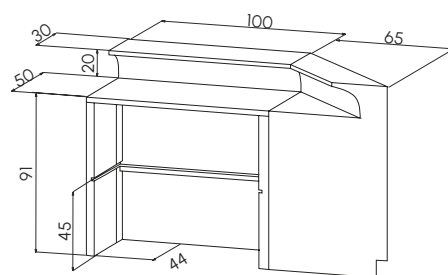

Misure tridimensionali del bancone Counter three-dimensional measures

Misure tridimensionali del bancone con cocktail station Counter three-dimensional measures with cocktail station

Caratteristiche di Cocktail station M Cocktail station M features

Realizzata in 2 componenti in ABS PMMA alimentare facile da pulire. Installazione con aggancio rapido sia su Nova e Dublin. Installabile ad incasso a piano. Vasca ghiaccio con capienza fino a circa 60 kg. Separatore amovibile per ghiaccio a cubetti o spezzato. Piletta di scarico. 7 vani per vaschette H100 x L108 x W176 cad. 2 vani portabottiglie interni vasca (2 + 4). Vaschette e bottiglie non sono incluse.