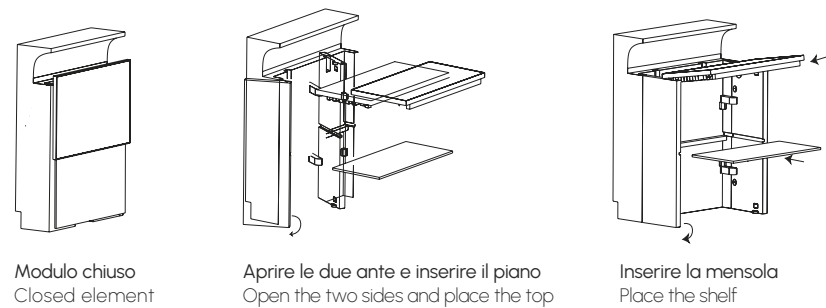

Nova modulo lineare Nova straight element

Nova modulo angolare Nova corner element

Nova modulo lineare con cocktail station ABS Nova straight element with ABS cocktail station

Sistema di montaggio Assembling System

Misure tridimensionali del bancone Counter three-dimensional measures

Misure tridimensionali del bancone con cocktail station Counter three-dimensional measures with cocktail station

Caratteristiche di Cocktail station M Cocktail station M features

Realizzata in 2 componenti in ABS PMMA alimentare facile da pulire. Installazione con aggancio rapido sia su Nova e Dublin. Installabile ad incasso a piano. Vasca ghiaccio con capienza fino a circa 60 kg. Separatore amovibile per ghiaccio a cubetti o spezzato. Piletta di scarico. 7 vani per vaschette H100 x L108 x W176 cad. 2 vani portabottiglie interni vasca (2 + 4). Vaschette e bottiglie non sono incluse.