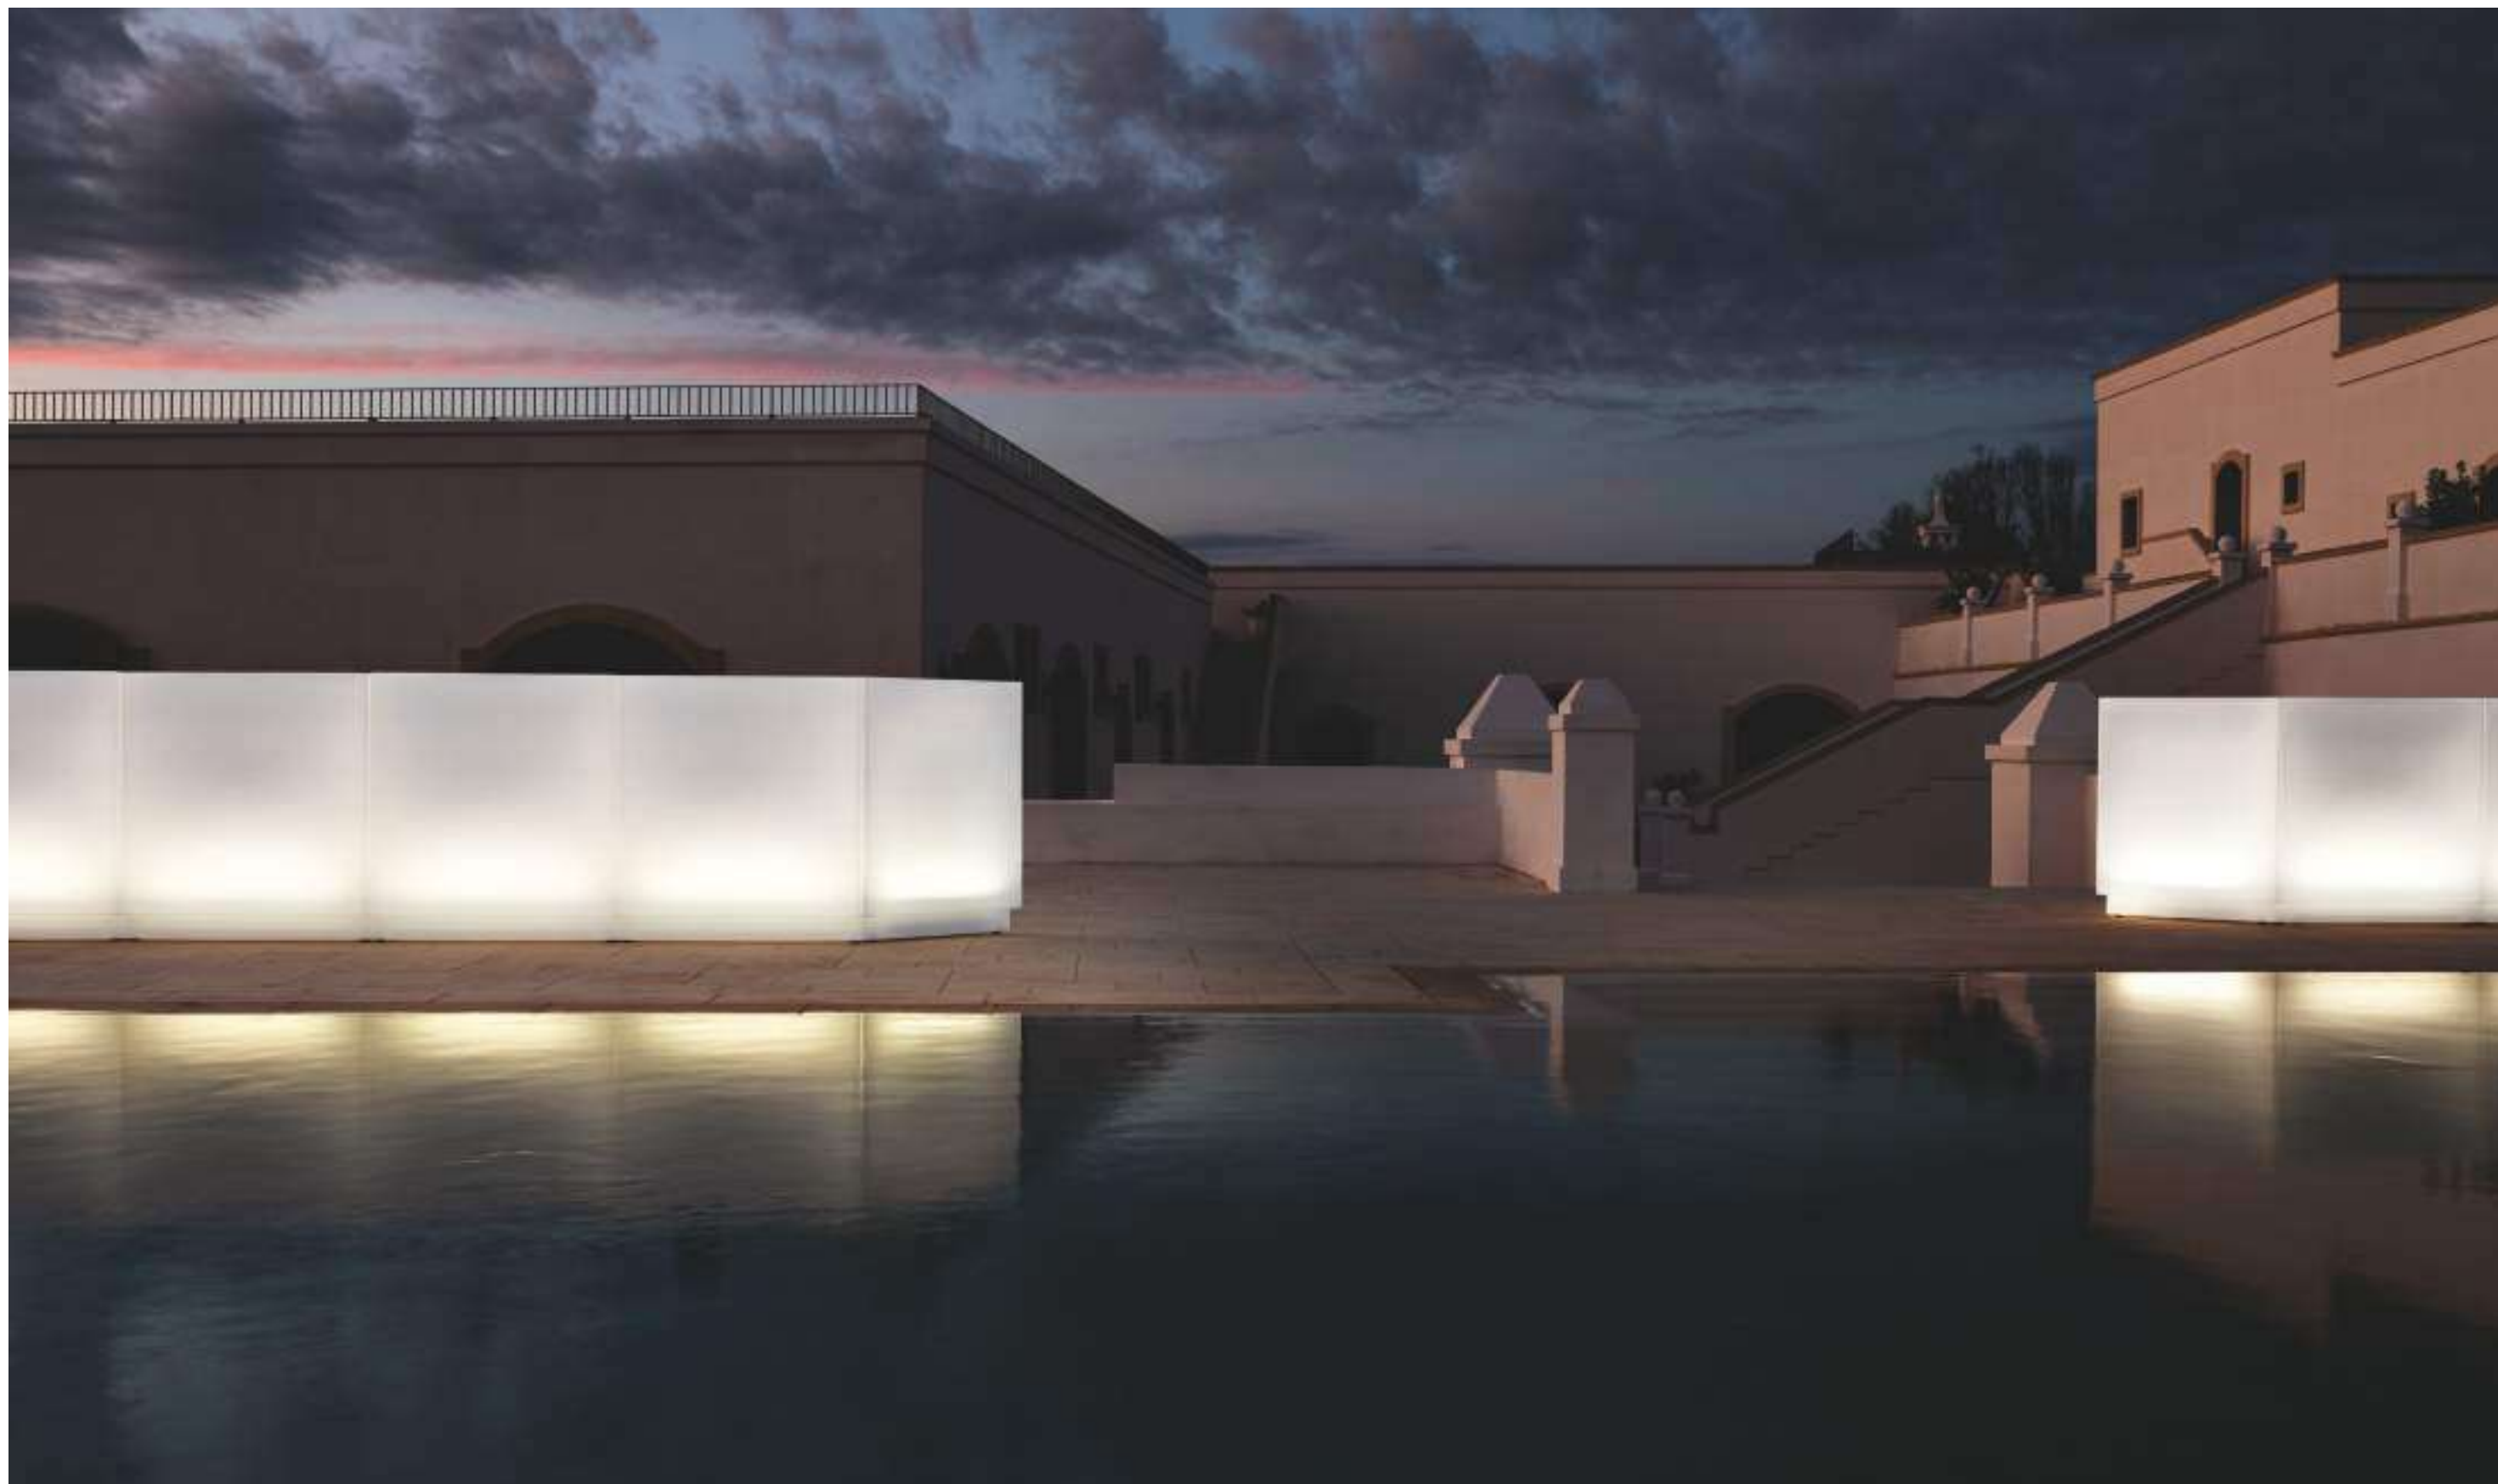

Nova bancone luminoso
Nova light counter