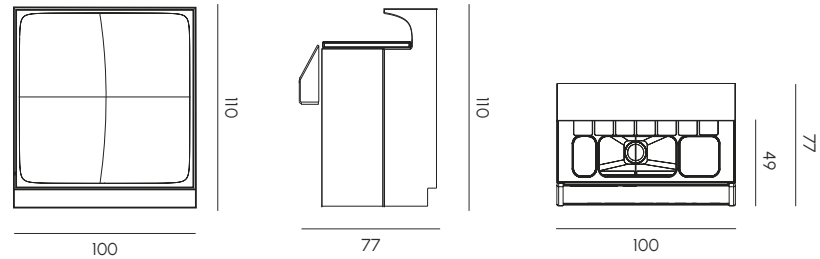

Nova modulo lineare con cocktail station ABS Nova straight element with ABS cocktail station