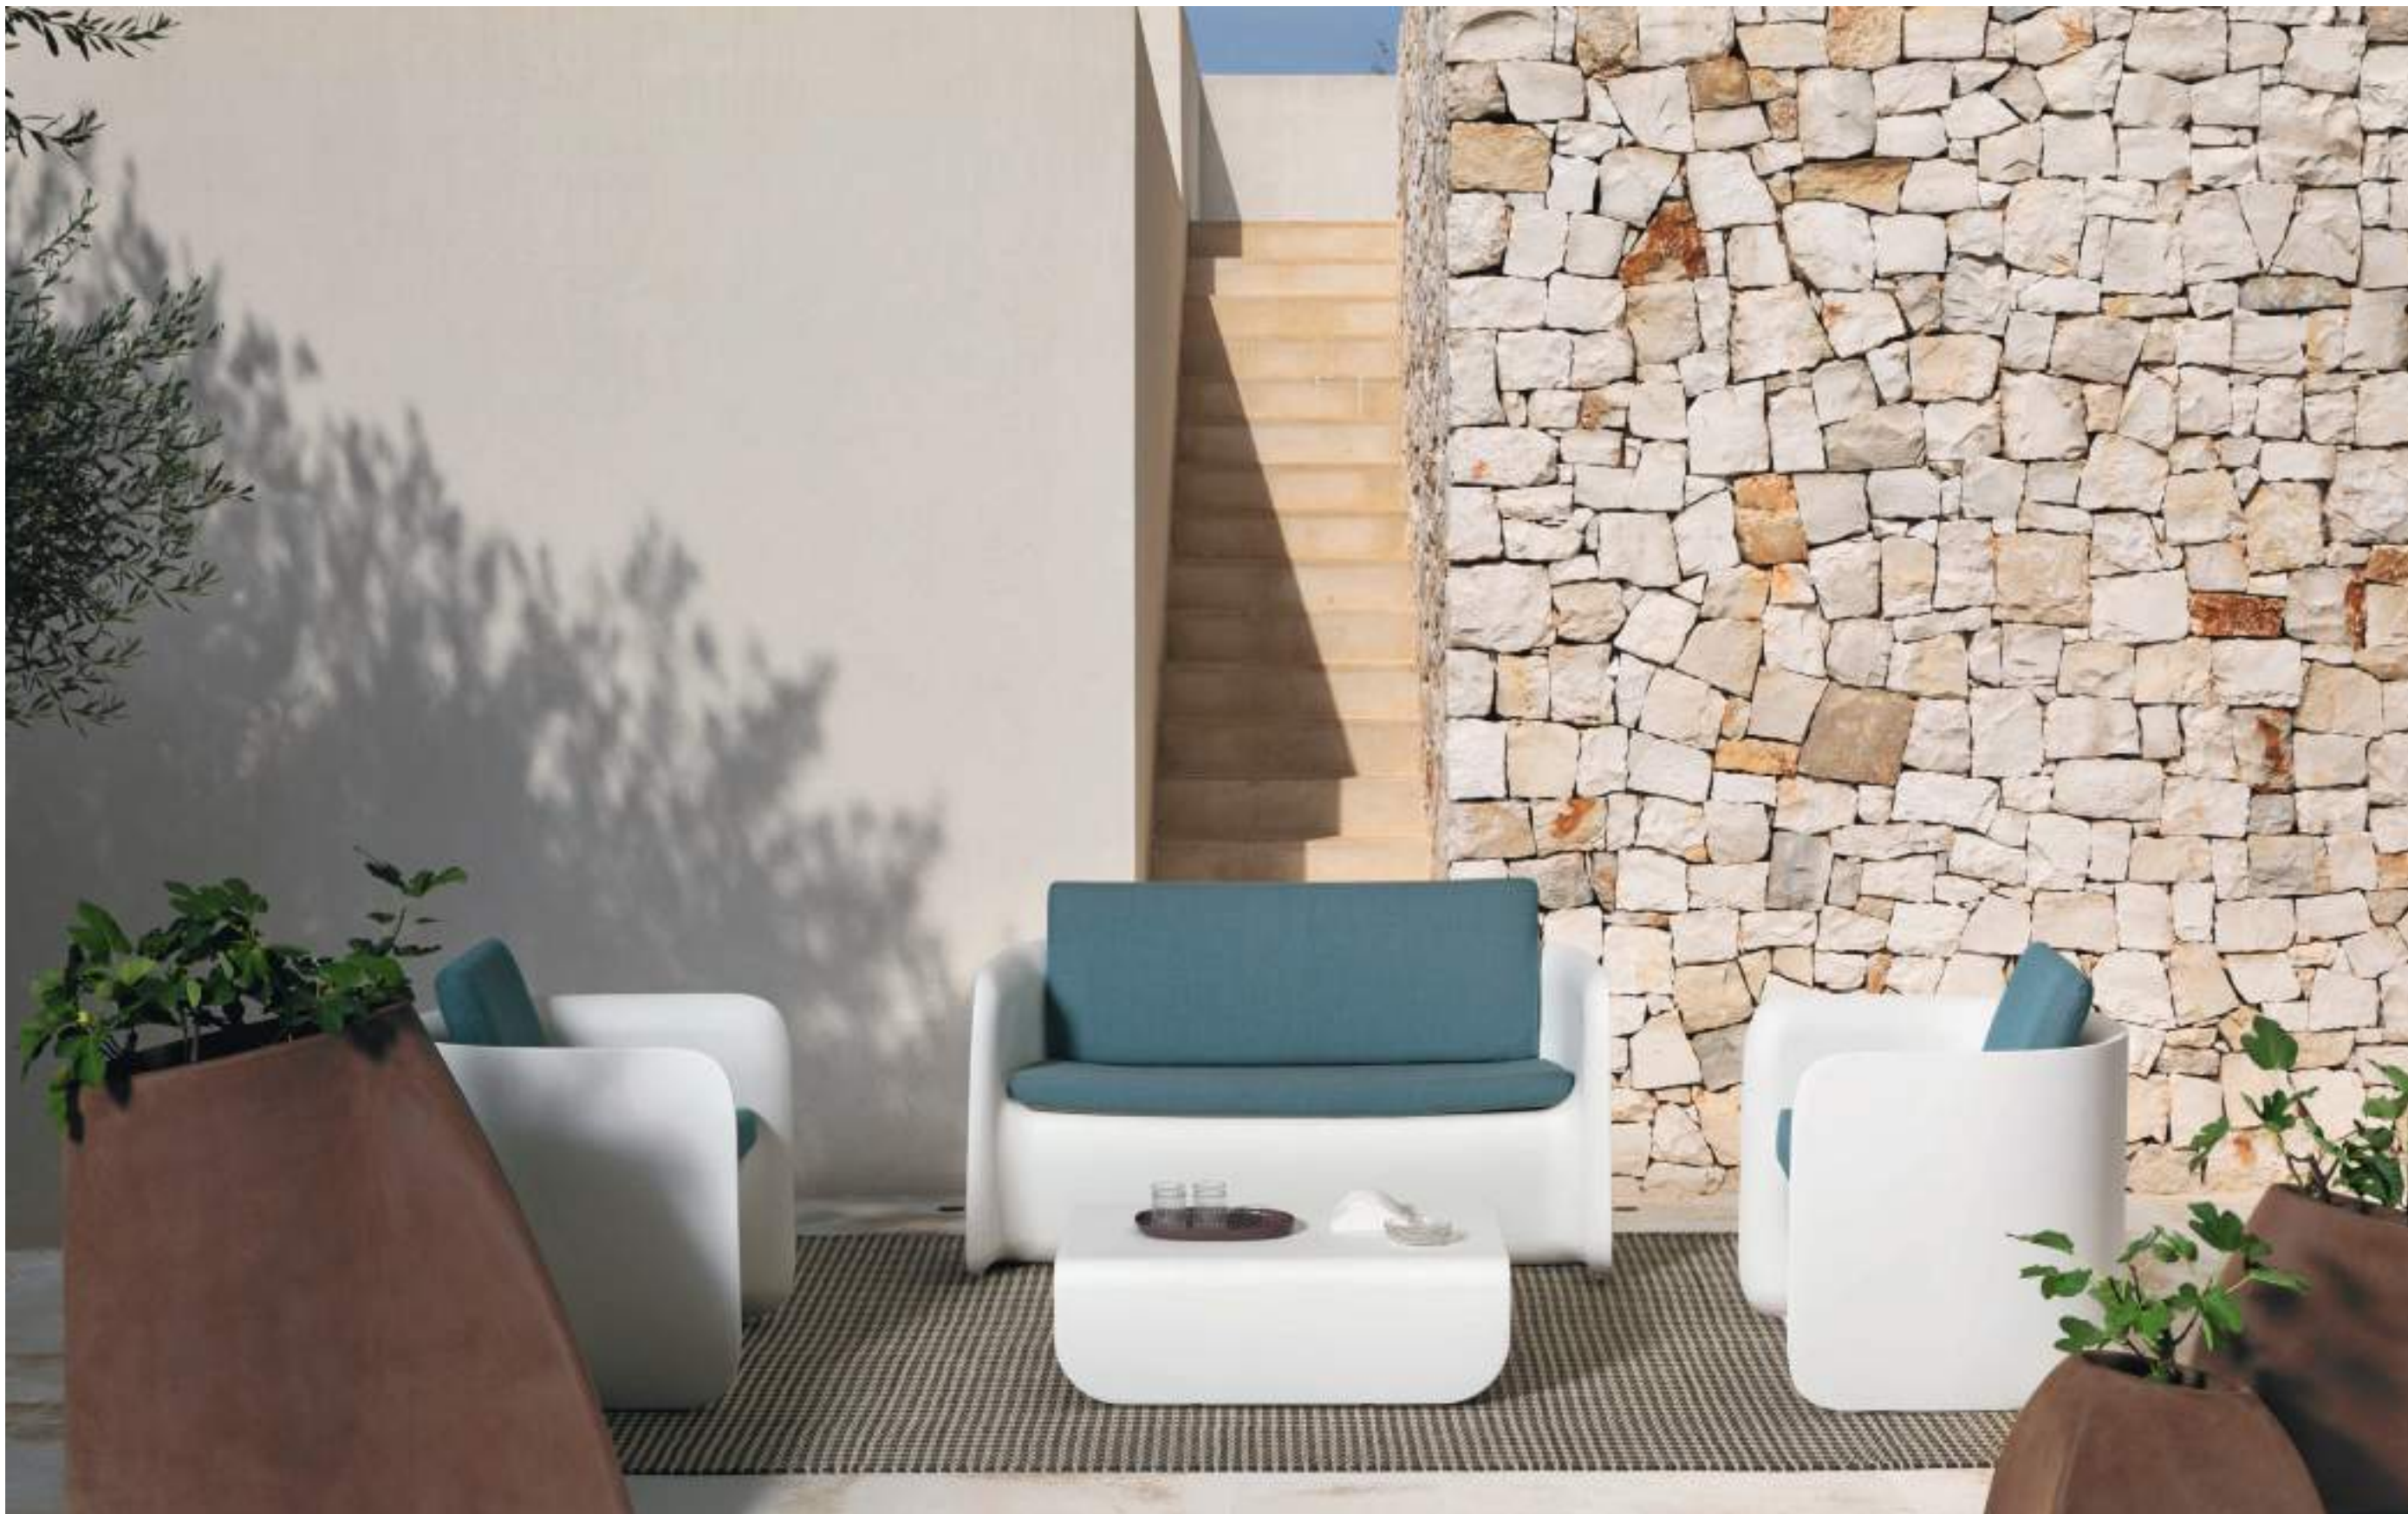

Nova poltrona con cuscini TE, 2054 tavolino
Nova armchair with TE cushions, 2054 coffee table

Nova divano 2 posti con cuscini TE, Nova poltrona con cuscini TE, 2054 tavolino, Aladdin tappeto - catalogo Extraordinary
Nova 2 seats sofa with TE cushions, Nova armchair with TE cushions, 2054 coffee table, Aladdin rug - Extraordinary catalog