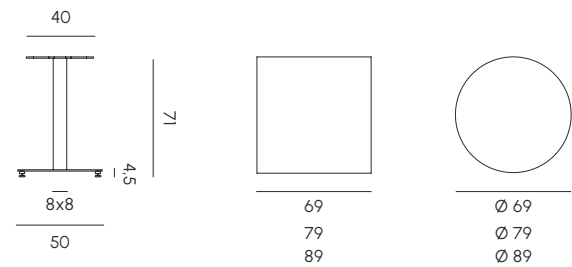

Tavolo contract con basamento centrale Contract table with central base