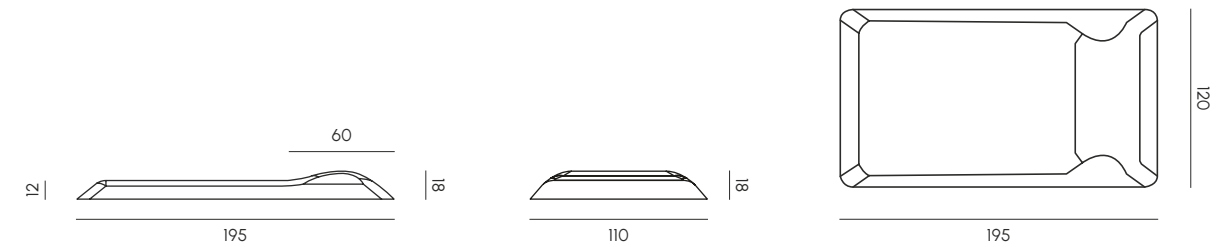

Materassone galleggiante Floating lounge mattress

Imbottitura	Poliuretano ad alta densità	Upholstery	High density polyurethane
Rivestimento	Ecopelle effetto tessuto	Covering	Eco-leather fabric aspect

Colori standard Standard colors

Covering Eco-leather

Le immagini dei materiali e dei colori sono indicative, in quanto possono subire lievi variazioni in stampa.
The materials and colors images serve as a mere indication, as they can vary slightly when printed.