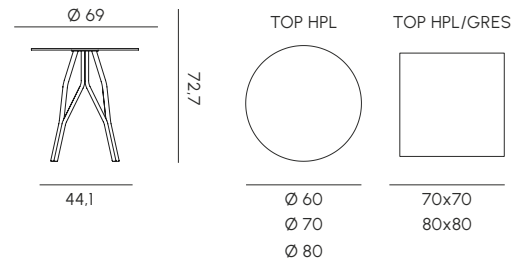

MIMI

Tavolo contract mini Mini contract table

Tavolo contract 4 razze 4 spokes contract table

Tavolo da pranzo Ø160 Dining table Ø160

Tavolo da pranzo Ø180 Dining table Ø180

Struttura	Estruso di alluminio verniciato a polvere epossidiche
Piano	HPL, Gres porcellanato
Piedini	Materiale termoplastico
Telo di copertura impermeabile	Poliestere con superficie esterna resinata