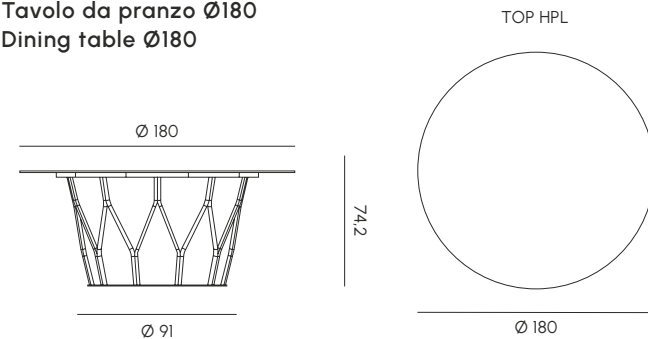

MIMI

Tavolo contract mini Mini contract table

Tavolo contract 4 razze 4 spokes contract table

Tavolo da pranzo Ø160 Dining table Ø160

Tavolo da pranzo Ø180 Dining table Ø180

Struttura	Estruso di alluminio verniciato a polvere epossidiche
Piano	HPL, Gres porcellanato
Piedini	Materiale termoplastico
Telo di copertura impermeabile	Poliestere con superficie esterna resinata