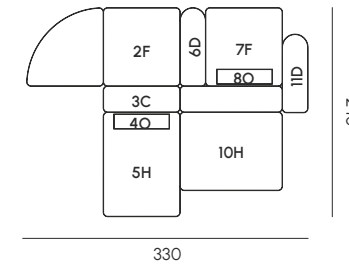

PUSH COLLECTION

Struttura	Pressofusione ed estrusi di alluminio verniciati a polvere ipossidiche.	Frame	Powder-coated die-cast aluminium and extrusions
Piano	Gres porcellanato	Top	Porcelain stoneware
Piedini	Materiale termoplastico	Feets	Thermo-plastic material

Colori standard
Standard colors

MARE COLLECTION

By Serena Confalonieri

Set 4

Struttura base	Pannello in ABS nero	Frame	Black ABS panel
Imbottitura	Poliuretano sagomato	Upholstery	Shaped polyurethane
Piedini	Alluminio	Feets	Aluminium
Membrana idrofilica	Tessuto impermeabile e traspirante	Hydrophilic membrane	Waterproof and breathable fabric
Rivestimento	Tessuto idrorepellente per esterni	Covering	Outdoor water-repellent fabric
Cuscini decorativi	Fibra di cotone con fodera in tessuto per esterni	Cushions	Padding in cotton fiber Cover in outdoor fabrics
Telo a copertura impermeabile	Poliestere con superficie resinata	Waterproof cove cloth	Polyester with external resin surface

Colori standard
Standard colors