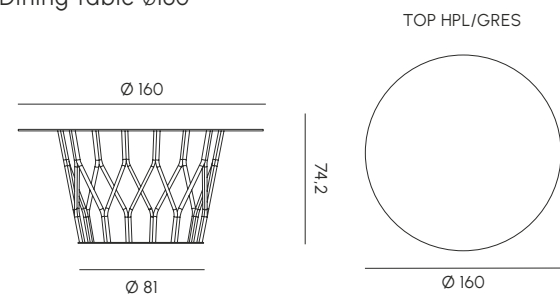

MIMI

Tavolo contract mini Mini contract table

Tavolo contract 4 razze 4 spokes contract table

Tavolo da pranzo Ø160 Dining table Ø160

Tavolo da pranzo Ø180 Dining table Ø180

Struttura	Estruso di alluminio verniciato a polvere epossidiche
Piano	HPL, Gres porcellanato
Piedini	Materiale termoplastico
Telo di copertura impermeabile	Poliestere con superficie esterna resinata