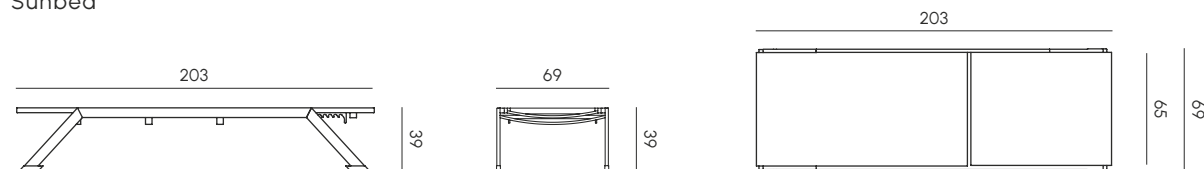

Lettino Sunbed

Struttura sedia, tavolo da pranzo e lettino	Estruso di alluminio saldato verniciato a polveri epossidiche
Seduta sedia e lettino	Textilene®
Schienale sedia in corda	Fibra di polipropilene
Piedini sedia e lettino	Materiale termoplastico
Piano tavolo da pranzo	Gres porcellanato
Struttura tavoli contract	Acciaio con trattamento cataforesi e alluminio verniciato a polveri
Piano tavoli contract	HPL gres
Telo a copertura impermeabile	Poliestere con superficie resinata