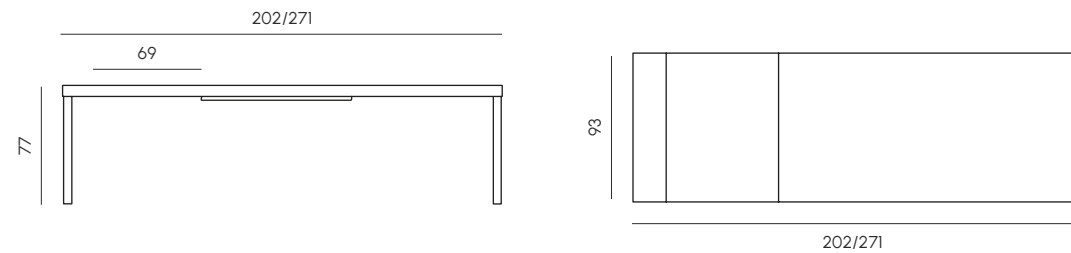

Tavolo da pranzo Dining table