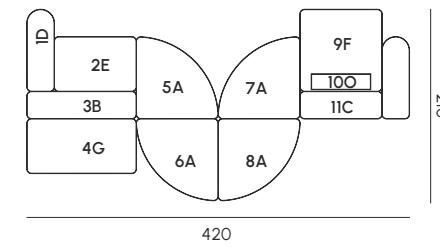

PUSH COLLECTION

Struttura	Pressofusione ed estrusi di alluminio verniciati a polvere ipossidiche.	Frame	Powder-coated die-cast aluminium and extrusions
Piano	Gres porcellanato	Top	Porcelain stoneware
Piedini	Materiale termoplastico	Feets	Thermo-plastic material

Colori standard
Standard colors

MARE COLLECTION

By Serena Confalonieri

Set 2

Struttura base	Pannello in ABS nero	Frame	Black ABS panel
Imbottitura	Poliuretano sagomato	Upholstery	Shaped polyurethane
Piedini	Alluminio	Feets	Aluminium
Membrana idrofilica	Tessuto impermeabile e traspirante	Hydrophilic membrane	Waterproof and breathable fabric
Rivestimento	Tessuto idrorepellente per esterni	Covering	Outdoor water-repellent fabric
Cuscini decorativi	Fibra di cotone con fodera in tessuto per esterni	Cushions	Padding in cotton fiber Cover in outdoor fabrics
Telo a copertura impermeabile	Poliestere con superficie resinata	Waterproof cove cloth	Polyester with external resin surface

Colori standard
Standard colors