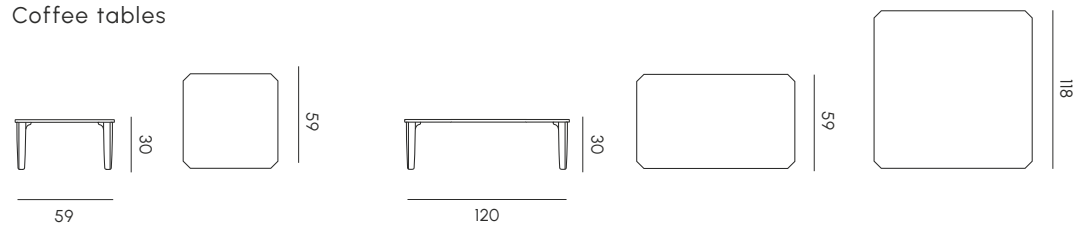

PUSH COLLECTION

Tavolo da pranzo allungabile 90 x 180 (+ 45 + 45)
Extendible dining table 90 x 180 (+ 45 + 45)

Tavolo da pranzo tondo Ø 160
Round dining table Ø 160

Tavolini
Coffee tables

Struttura	Pressofusione ed estrusi di alluminio verniciati a polvere ipossidiche.	Frame	Powder-coated die-cast aluminium and extrusions
Piano	Gres porcellanato	Top	Porcelain stoneware
Piedini	Materiale termoplastico	Feets	Thermo-plastic material