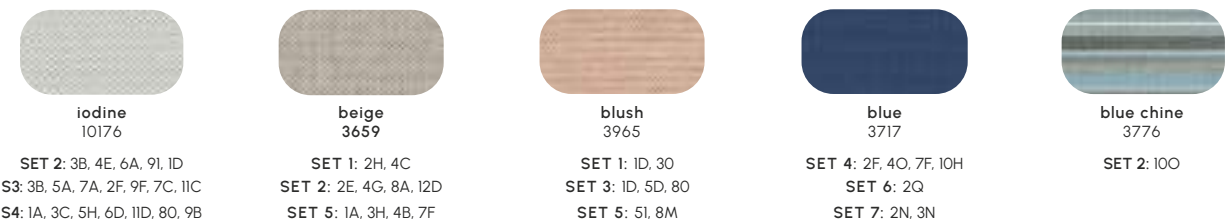

Colori standard
Standard colors

Rivestimento - Covering
Tessuto - Fabric