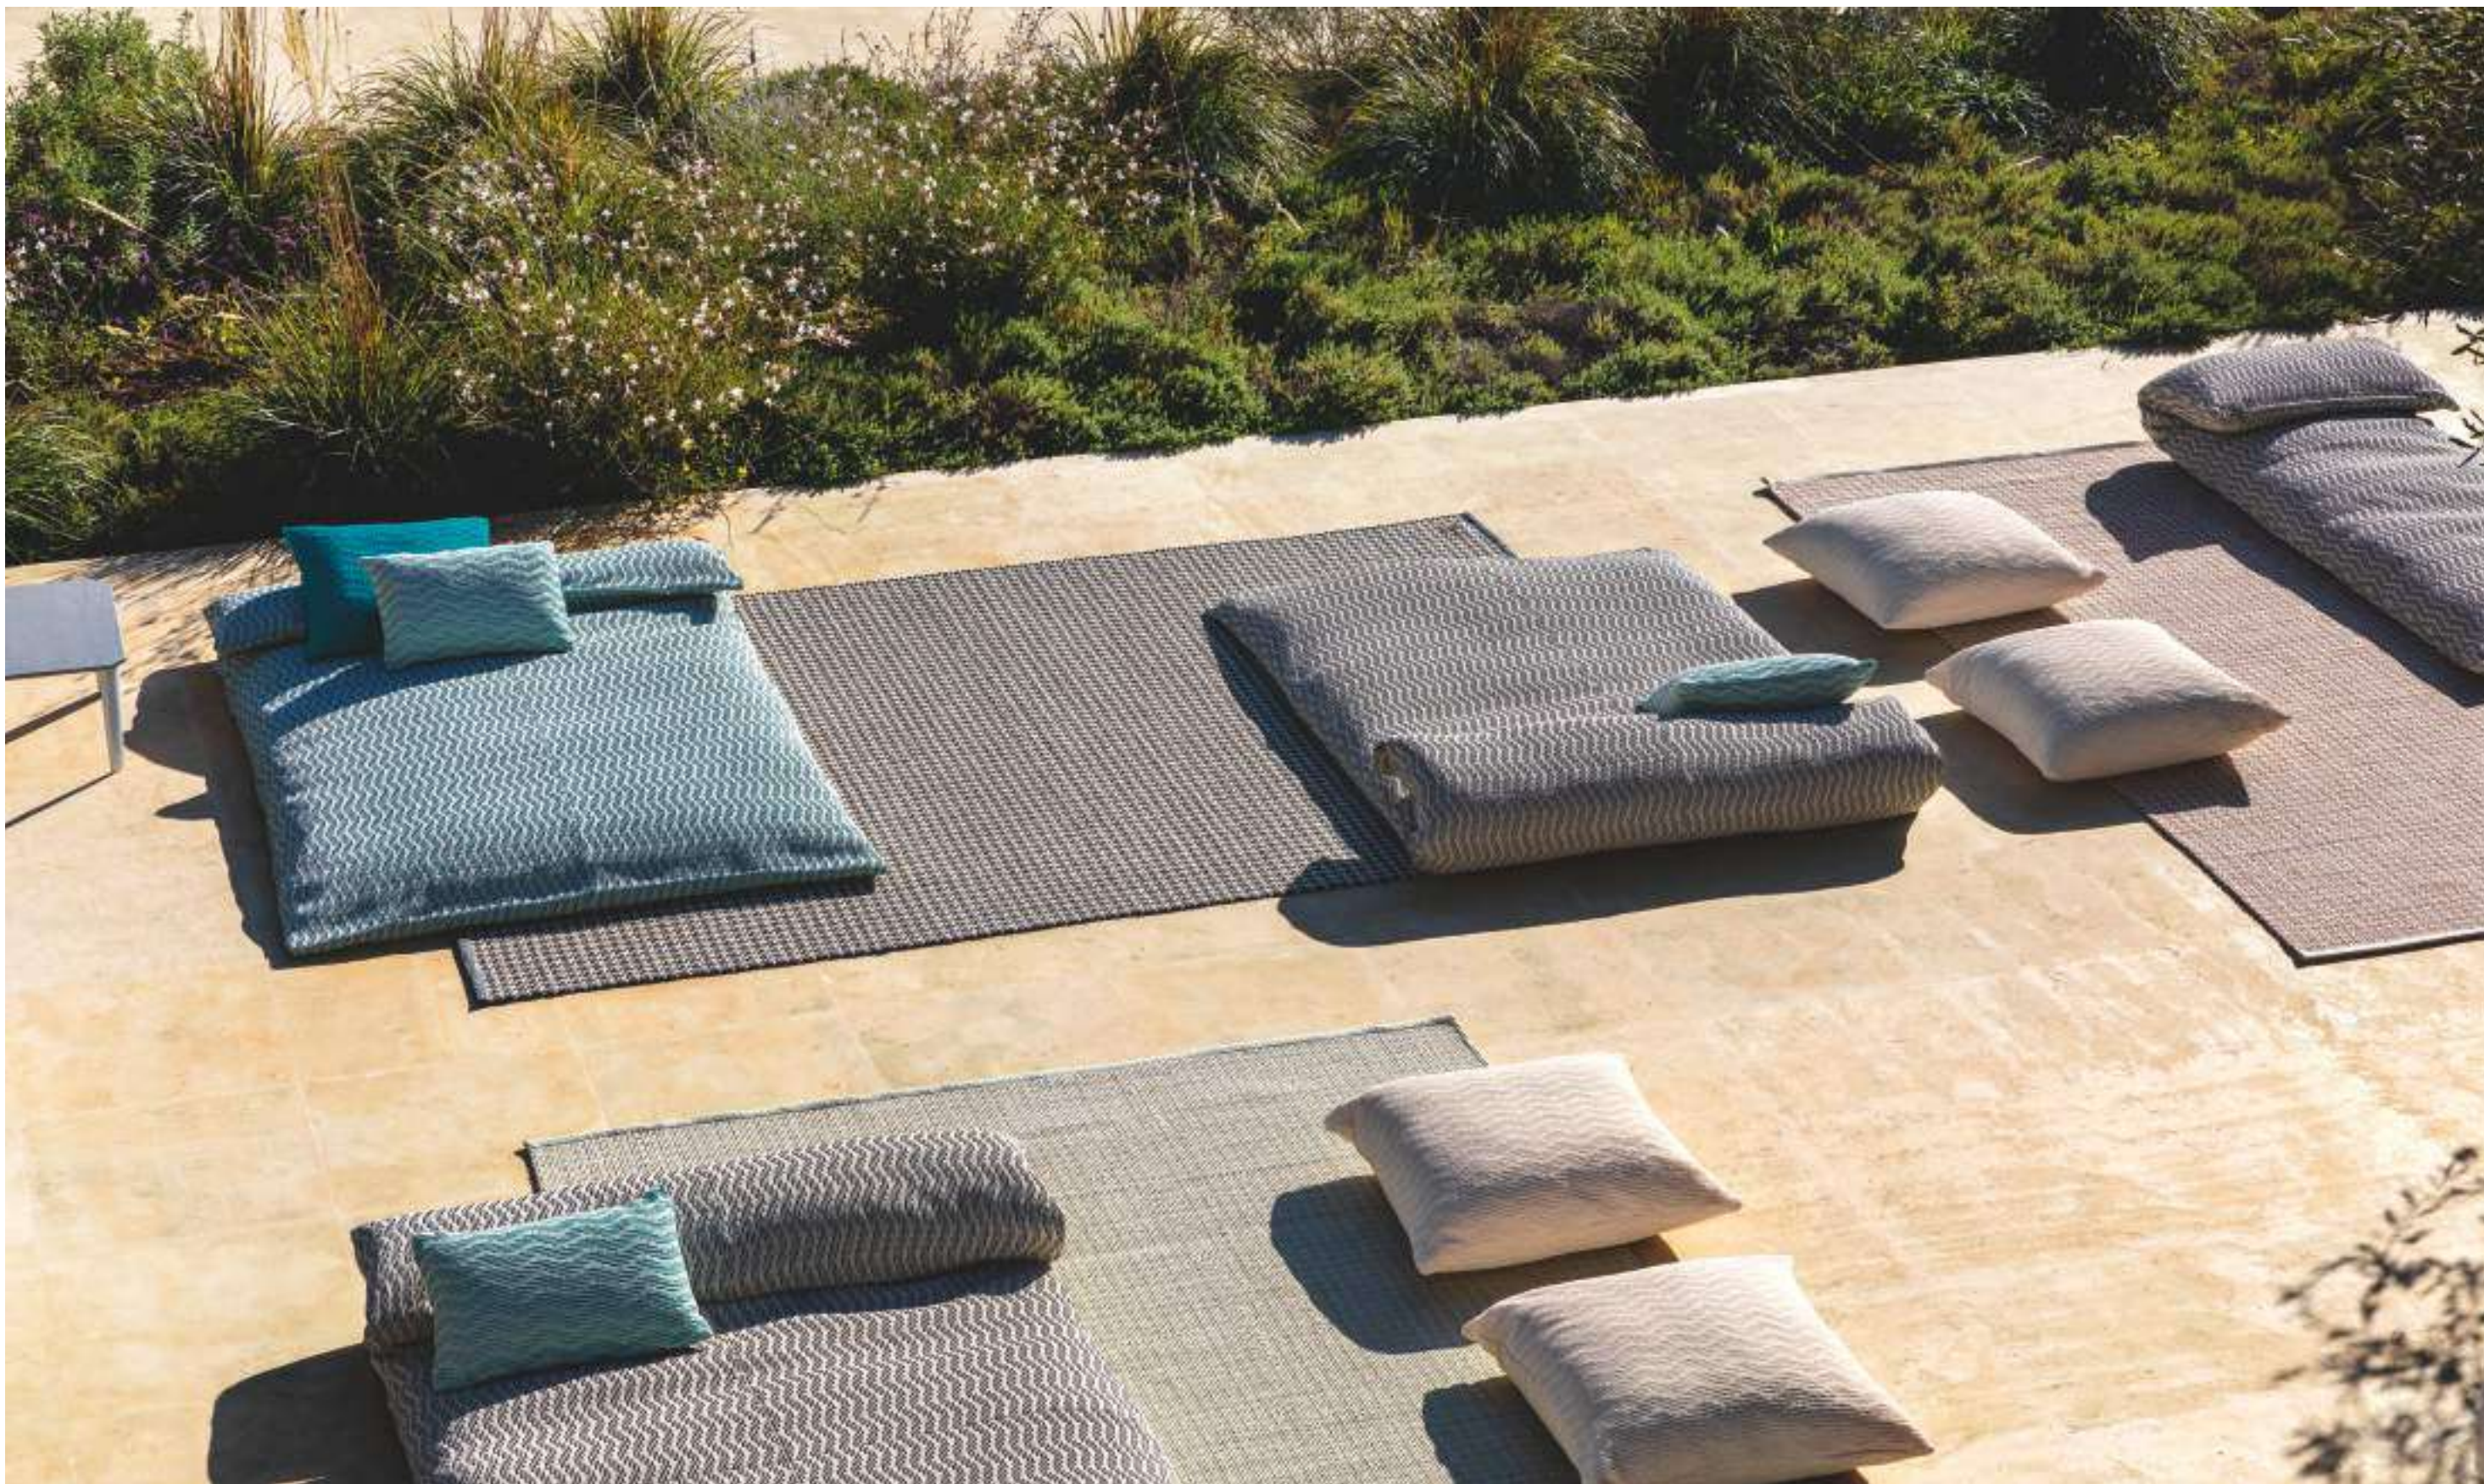

Wave double bed, Wave single bed Wave cuscini 30 x 50, 50 x 50, 70 x 70, Push tavolino 59 x 59 Aladdin tappeto
Wave double bed, Wave single bed, Wave cushions 30 x 50, 50 x 50, 70 x 70, Push coffee table 59 x 59, Aladdin rug