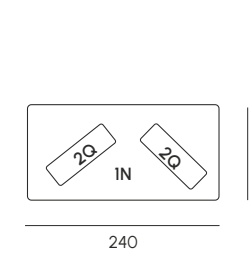

PUSH COLLECTION

Struttura	Pressofusione ed estrusi di alluminio verniciati a polvere ipossidiche.	Frame	Powder-coated die-cast aluminium and extrusions
Piano	Gres porcellanato	Top	Porcelain stoneware
Piedini	Materiale termoplastico	Feets	Thermo-plastic material

Colori standard
Standard colors

MARE COLLECTION

By Serena Confalonieri

Set 6

Struttura base	Pannello in ABS nero	Frame	Black ABS panel
Imbottitura	Poliuretano sagomato	Upholstery	Shaped polyurethane
Piedini	Alluminio	Feets	Aluminium
Membrana idrofilica	Tessuto impermeabile e traspirante	Hydrophilic membrane	Waterproof and breathable fabric
Rivestimento	Tessuto idrorepellente per esterni	Covering	Outdoor water-repellent fabric
Cuscini decorativi	Fibra di cotone con fodera in tessuto per esterni	Cushions	Padding in cotton fiber Cover in outdoor fabrics
Telo a copertura impermeabile	Poliestere con superficie resinata	Waterproof cove cloth	Polyester with external resin surface

Colori standard
Standard colors