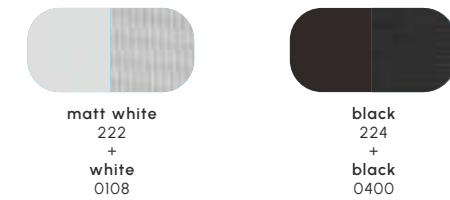

Sunbed structure and seat covering Aluminium and Textilene®