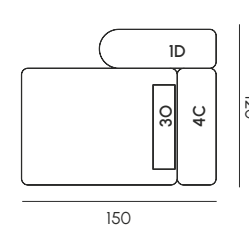

PUSH COLLECTION

Struttura	Pressofusione ed estrusi di alluminio verniciati a polvere ipossidiche.	Frame	Powder-coated die-cast aluminium and extrusions
Piano	Gres porcellanato	Top	Porcelain stoneware
Piedini	Materiale termoplastico	Feets	Thermo-plastic material

Colori standard
Standard colors

MARE COLLECTION

By Serena Confalonieri

Set 1

Struttura base	Pannello in ABS nero	Frame	Black ABS panel
Imbottitura	Poliuretano sagomato	Upholstery	Shaped polyurethane
Piedini	Alluminio	Feets	Aluminium
Membrana idrofilica	Tessuto impermeabile e traspirante	Hydrophilic membrane	Waterproof and breathable fabric
Rivestimento	Tessuto idrorepellente per esterni	Covering	Outdoor water-repellent fabric
Cuscini decorativi	Fibra di cotone con fodera in tessuto per esterni	Cushions	Padding in cotton fiber Cover in outdoor fabrics
Telo a copertura impermeabile	Poliestere con superficie resinata	Waterproof cove cloth	Polyester with external resin surface

Colori standard
Standard colors