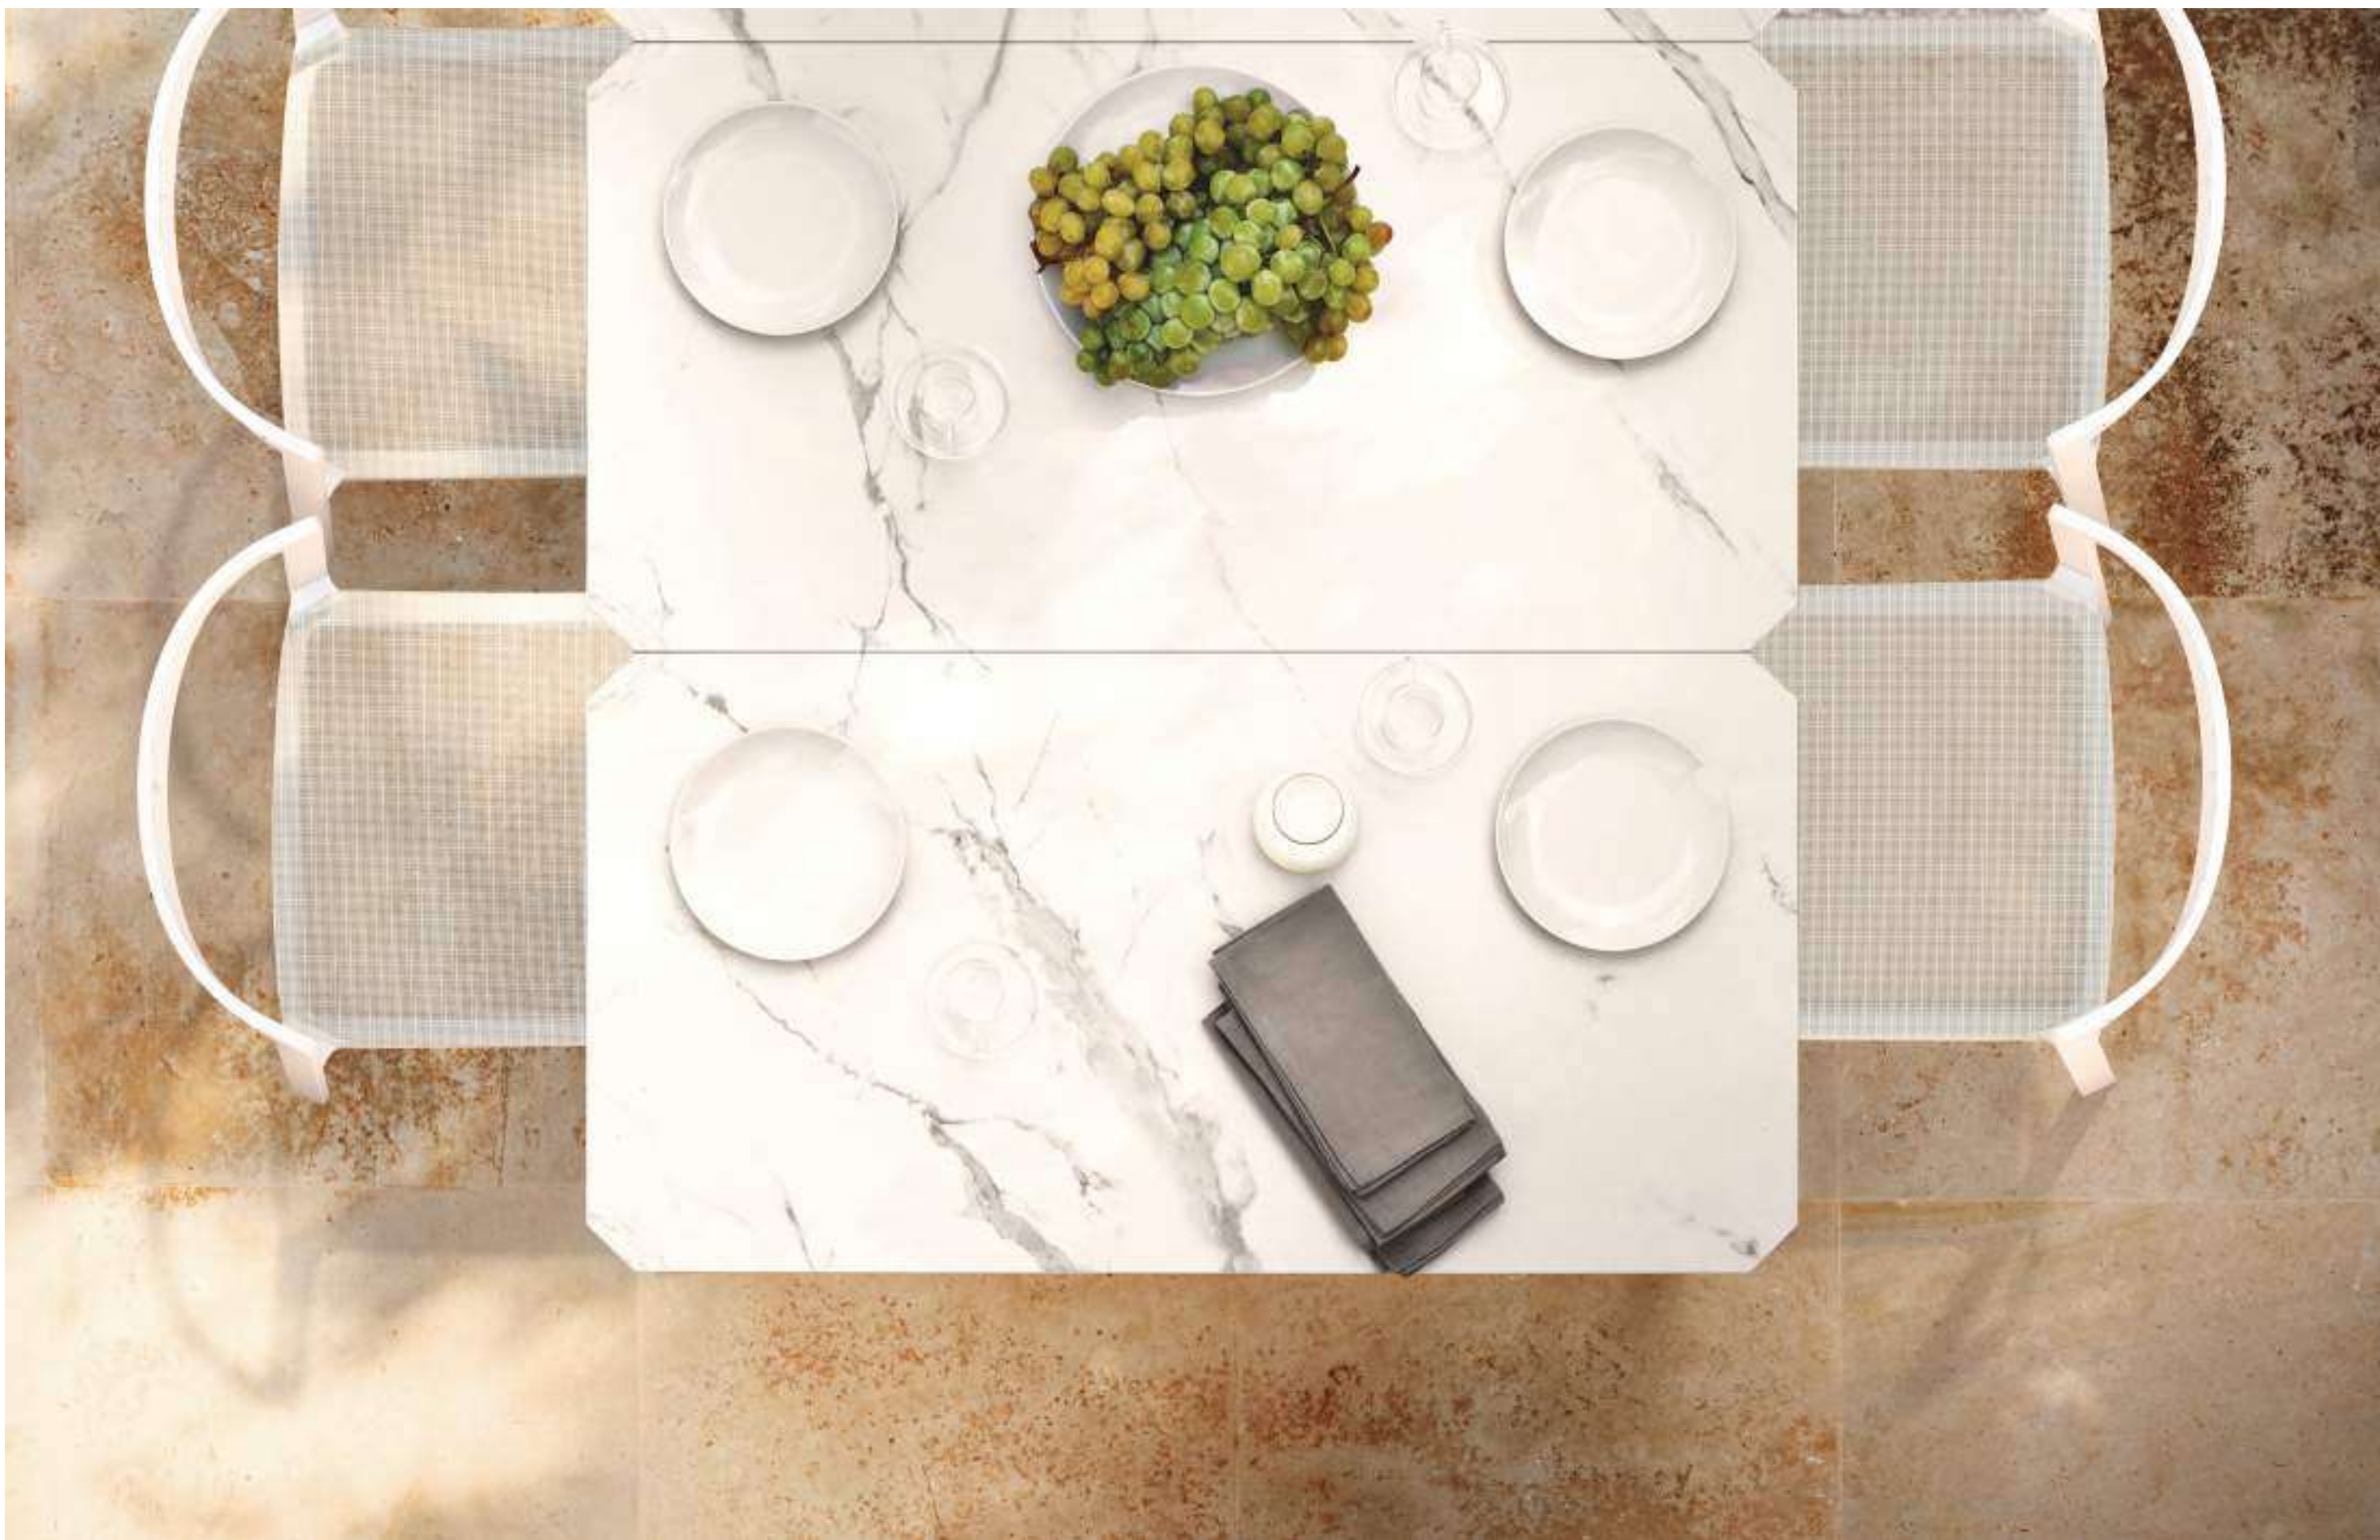

Push tavolo da pranzo Ø 160, Push rope
Push dining table Ø 160, Push rope

Push tavolo da pranzo con allunga, Push poltrona da pranzo TE con cuscino
 Push dining table with extension, Push dining armchair TE with cushion