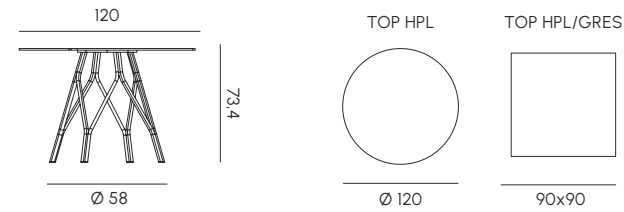

MIMI

Tavolo contract mini Mini contract table

Tavolo contract 4 razze 4 spokes contract table

Tavolo da pranzo Ø160 Dining table Ø160

Tavolo da pranzo Ø180 Dining table Ø180

Struttura	Estruso di alluminio verniciato a polvere epossidiche
Piano	HPL, Gres porcellanato
Piedini	Materiale termoplastico
Telo di copertura impermeabile	Poliestere con superficie esterna resinata