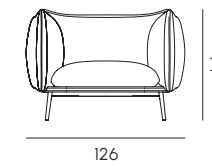

Colori standard Standard colors

Structure and roof Aluminium - Fabric

Mattress and optional cushions Fabric

Optional curtains Fabric

PIUMA

By Lanzavecchia + Wai

Poltrona
Armchair

Divano 2 posti
2 seats sofa

Divano 3 posti
3 seats sofa

Pouf
Pouf

Cuscini opzionali
Optional pillows

Tavolini
Coffee tables

Struttura base collezione	Alluminio verniciato a polveri
Cinghiatura seduta	Polipropilene
Imbottitura	Poliuretano sagomato a densità differenziata
Membrana idrofilica	Tessuto impermeabile e traspirante
Rivestimento	Tessuto idrorepellente per esterni
Cuscini opzionali	Fibra di cotone con fodera in tessuto per esterni
Piano tavolini	Gres porcellanato o HPL (solo contract)
Telo a copertura impermeabile	Poliestere con superficie resinata