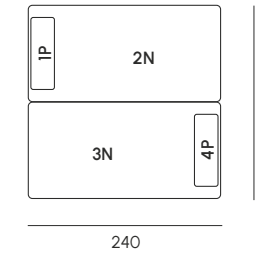

Set 4

Set 5

Set 6

Set 7

Set 8

Struttura base	Pannello in ABS nero	Frame	Black ABS panel
Imbottitura	Poliuretano sagomato	Upholstery	Shaped polyurethane
Piedini	Alluminio	Feets	Aluminium
Membrana idrofilica	Tessuto impermeabile e traspirante	Hydrophilic membrane	Waterproof and breathable fabric
Rivestimento	Tessuto idrorepellente per esterni	Covering	Outdoor water-repellent fabric
Cuscini decorativi	Fibra di cotone con fodera in tessuto per esterni	Cushions	Padding in cotton fiber Cover in outdoor fabrics
Telo a copertura impermeabile	Poliestere con superficie resinata	Waterproof cove cloth	Polyester with external resin surface