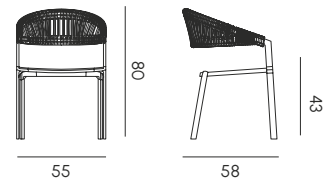

PUSH COLLECTION

Sedia
Chair

Poltrona da pranzo con schienale TE
Dining armchair with fabric backrest TE

Cuscino opzionale per sedia e poltrona
Optional chair and armchair cushion

Poltroncina Rope
Rope dining armchair

Cuscino per poltroncina Rope incluso
Rope armchair inclusive cushion

Letino
Sunbed

Schienale regolabile a 120° 127° 140° 158°
Adjustable backrest at 120° 127° 140° 158°

Letino con parasole e ruote
Sunbed with adjustable awing and wheels