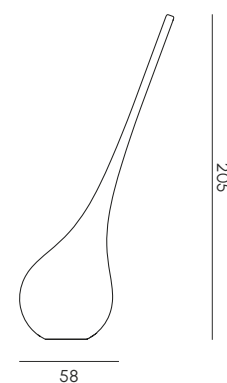

Una goccia di luce. Questo il pensiero ispiratore di Ampoule disegnata da Brogliato Traverso per MY YOUR. Esile e imponente, minimale e decorativa Ampoule è un ossimoro stesso nella sua essenza. Realizzata in Poleasy®, al 100% riciclabile, è disponibile con sorgente luminosa LED RGBW a batteria o con alimentazione a cavo e lampadina con attacco E27. Ampoule conferisce stile a ogni ambiente in cui si trova.

A drop of light. This is the inspiration behind Ampoule, designed by Brogliato Traverso for MY YOUR. Slender and imposing, minimalist and decorative, Ampoule is an oxymoron in its very essence. Made of 100% recyclable Poleasy®, it is available with a battery-powered RGBW LED light source or with a cable power supply and E27 bulb. Ampoule adds style to any environment.

Lampada da terra
Standing lamp

	IL E27	RGBW BATTERIA	IL E27	RGBW BATTERY
Diffusore	Poleasy® 100% riciclabile	Poleasy® 100% riciclabile	Lampshade	100% recyclable Poleasy®
Fonte luminosa	N°1 lampadina di tipo E27 LED max 20W-230V 50/60Hz in base alla misura (non fornite)	LED RGBW 3,8W 2000mA	Light source	N°5 E27 LED bulbs max 20W-230V 50/60Hz (not included)
Potenza assorbita		A ca Adattatore AC: 100-240V - 50/60 Hz DC: 7,5V vo	Power supply	Adaptor AC: 100-240V - 50/60 Hz DC: 7,5V
Alimentazione / Metodo di ricarica	110-240V - 50/60 Hz	A cavo	Power Source / Charging Method	110-240V - 50/60 Hz
Tempo di ricarica		4-5 h	Recharging time	4-5 h
Durata di ricarica		8-10 h	Duration time	8-10 h
Indice di protezione cavo	IP44	IP20	Cable protection index	IP44
Indice di protezione lampada		IP66	Lamp protection index	IP66
Lunghezza cavo	2 M con spina	1,5 m	Cable Length	2 m with plug
Switch	Spina	Telecomando	Switch	Plug

Colori standard
Standard colors

Finishing - IL

traslucido
translucent
110

Le immagini dei materiali e dei colori sono indicative, in quanto possono subire lievi variazioni in stampa.
The materials and colors images serve as a mere indication, as they can vary slightly when printed.