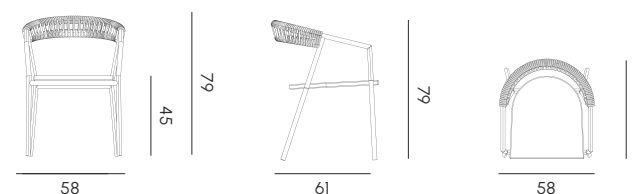

Maja sedia
Maja chair