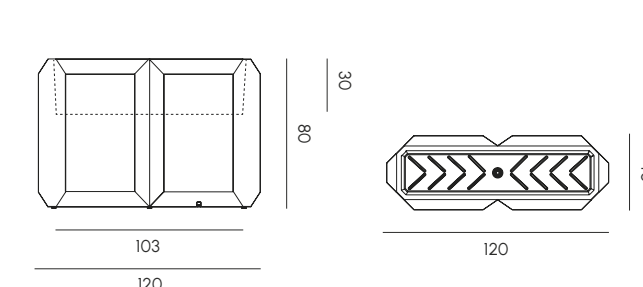

Vaso S
Pot S

Vaso M
Pot M

Fioriera, ice-box
Planter, ice-box

Struttura	Poleasy® 100% riciclabile
Fonte luminosa	N° 1 o 2 lampadine E27 LED, max 20W-230V 50/60 Hz in base alla misura (non fornite)
Alimentazione	110-240V 50/60Hz
Indice di protezione cavo di ricarica	IP44
Lunghezza cavo	2 m
Switch	Spina