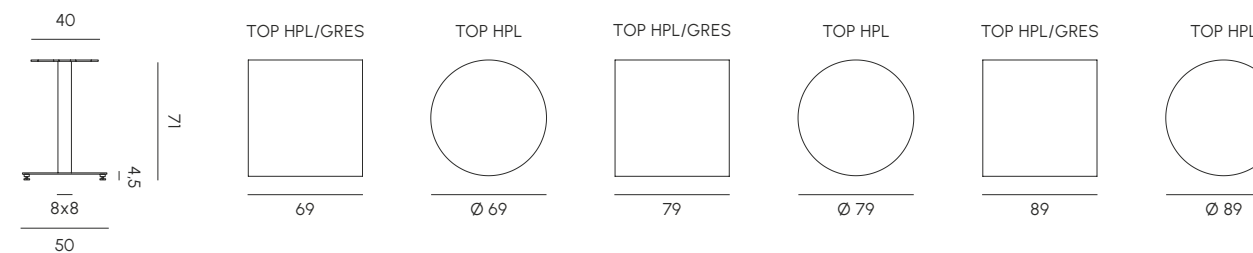

Tavolo contract con basamento centrale
Contract table with central base