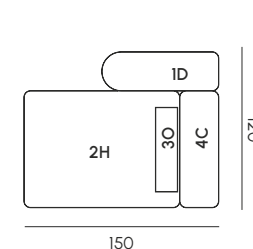

Composizione 1
Set 1