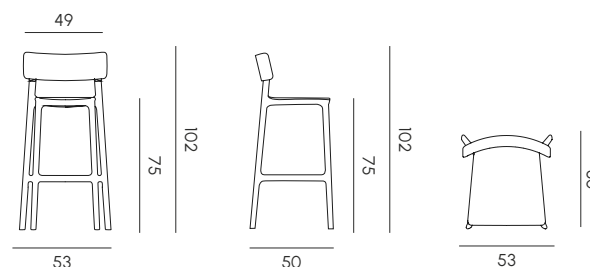

Sgabello
Stool

Struttura	Polipropilene + fibre di vetro
Piedini	Polipropilene
Impilaggio consigliato	
Imballo	4 pz

Frame	Polypropylene + glass fiber
Feets	Polypropylene
Recommended stacking method	
Packaging	4 pcs