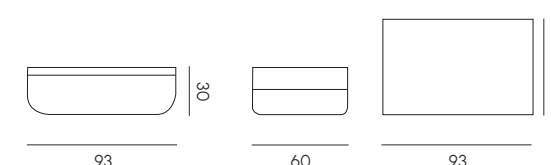

Poltrona
Armchair

Divano 2 posti
2 seats sofa

Divano 3 posti
3 seats sofa

Tavolino 2054
Coffee table

* Optional cuscineria.
* Cushion set optional

Struttura	Poleasy® 100% riciclabile
Rivestimento cuscini	Tessuto idrorepellente per esterni
Imbottitura cuscini	Poliuretano sagomato