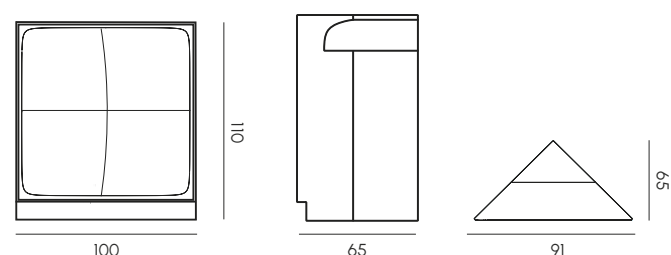

Nova modulo angolare
Nova corner element