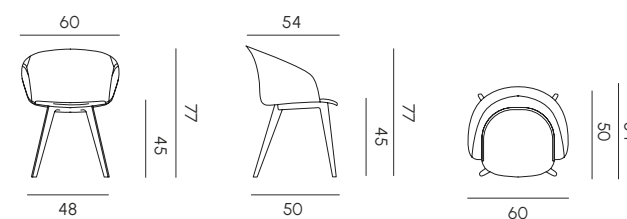

Poltrona da pranzo
Dining armchair