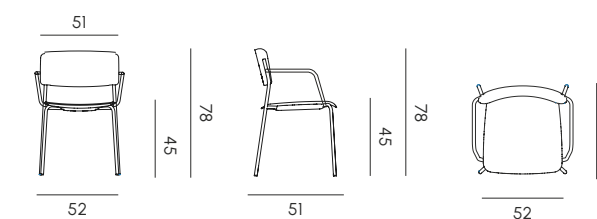

Sedia con braccioli
Chair with armrests