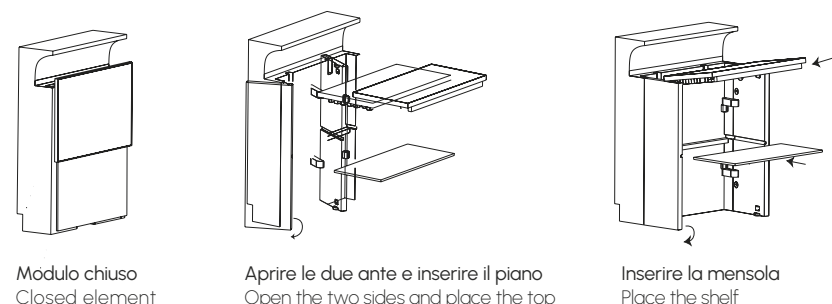

Nova modulo lineare
Nova straight element

Nova modulo angolare
Nova corner element

Nova modulo lineare con cocktail station ABS
Nova straight element with ABS cocktail station

Sistema di montaggio
Assembling System

Misure tridimensionali del bancone
Counter three-dimensional measures

Misure tridimensionali del bancone con cocktail station
Counter three-dimensional measures with cocktail station

Caratteristiche di Cocktail station M
Cocktail station M features

Realizzata in 2 componenti in ABS PMMA alimentare facile da pulire. Installazione con aggancio rapido sia su Nova e Dublin. Installabile ad incasso a piano. Vasca ghiaccio con capienza fino a circa 60 kg. Separatore amovibile per ghiaccio a cubetti o spezzato. Piletta di scarico. 7 vani per vaschette H100 x L108 x W176 cad. 2 vani portabottiglie interni vasca (2 + 4). Vaschette e bottiglie non sono incluse.