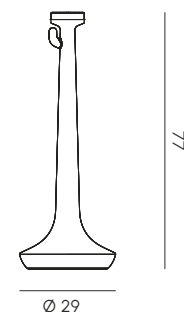

Lidi, piscine, discoteche, ristoranti, hotel e tutti gli spazi legati alla collettività necessitano di creare percorsi per gestire i flussi e garantire accessibilità e distanze di sicurezza. MY YOUR ha chiesto a More Design un prodotto gradevole, fruibile ed efficace per questa necessità. Flamingo è un sistema divisorio in multipli che permette di perimetrare gli spazi creando percorsi agili e di dividere gli stessi in modo personalizzato. Alla base una zavorra che evita il fissaggio a terra e ne permette facilmente il posizionamento. Flamingo è interamente realizzato in Poleasy® e dotato di supporti per segnaletica, dispenser e posacenere.

Beaches, swimming pools, nightclubs, restaurants, hotels and all public spaces need to create pathways to manage flows and ensure accessibility and safe distances. MY YOUR asked More Design to create an attractive, usable and effective product for this purpose. Flamingo is a multiple partition system that allows spaces to be delimited, creating flexible pathways and dividing them in a customised way. At the base is a ballast that avoids fixing to the ground and allows for easy positioning. Flamingo is made entirely of Poleasy® and equipped with supports for signage, dispensers and ashtrays.

Paletto
Pole

Massima capacità del dispenser: 1 L
Dispenser maximum capacity: 1 L

Posacenere
Ashtray

Capacità massima del portacenere:
300 sigarette
Ashtray maximum capacity:
300 cigarettes

Bobina di corda
Rope coil

Diametro della corda: 14 mm
Lunghezza massima della corda: 100 m
Rope width: 14 mm
Rope maximum length: 100 m

Struttura	Poleasy® 100% riciclabile
Corda	Poliestere

Frame	100% recyclable Poleasy®
Rope	Polyester

Colori e finiture standard
Standard colors and finishings

Finishing - GS

bianco
white
117