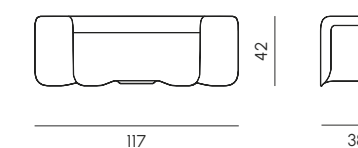

La collezione Nova unisce volumi sinuosi ed eleganza minimale per un comfort funzionale in ambienti esterni. Composta da divani in due altezze, poltrona e tavolino 2054, tutti i moduli sono realizzati in Poleasy®, con possibilità di abbinare cuscini accessori. I moduli sono progettati con fori di scarico per evitare il ristagno dell'acqua, garantendo praticità e manutenzione semplice. Disponibile anche con finitura velvet, Nova assicura versatilità e comfort avvolgente, perfetta per ogni tipo di outdoor contract.

The Nova collection combines sinuous volumes with minimal elegance, offering functional comfort for outdoor environments. Composed of sofas in two heights, an armchair, and the 2054 coffee table, all modules are made of Poleasy®, with the option to add accessory cushions. The modules feature drainage holes to prevent water stagnation, ensuring practicality and easy maintenance. Also available with a velvet finish, Nova provides versatility and enveloping comfort, perfect for any outdoor contract setting.

Struttura	Poleasy® 100% riciclabile
Rivestimento cuscini	Tessuto idrorepellente per esterni
Imbottitura cuscini	Poliuretano sagomato

Frame	100% recyclable Poleasy®
Cushions cover	Outdoor water-repellent fabric
Cushions upholstery	Shaped polyurethane

Colori e finiture standard
Standard colors and finishings

Finishing - GS

Finishing - IL
solo per tavolino 2054 - only for coffee table 2054

* La quantità minima ordinabile è di 6 pezzi.
The minimum order quantity is 6 pieces.

Finishing - VL

Cuscini opzionali - Optional cushions
Tessuto - Fabric