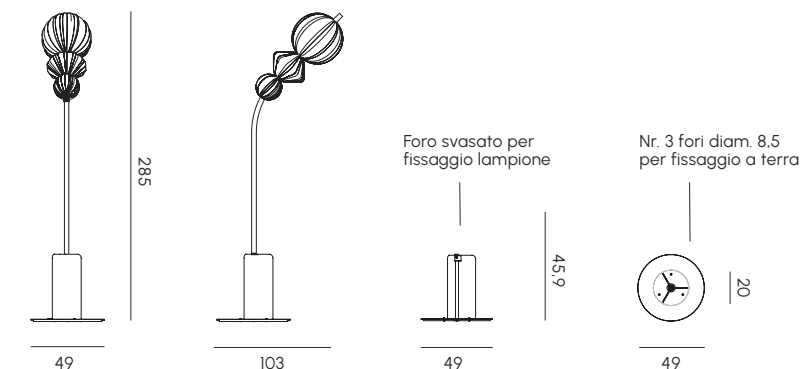

Lampada da terra fissata a terra (con viti)
Ground-mounted floor lamp (screw-fixed)

Diffusore	Poleasy® 100% riciclabile
Struttura	Metallo con fondo protettivo a cataforesi verniciato a polveri
Basamento (dove previsto)	Marmo Filetto Rosso di Trani
Fonte luminosa	230V 50/60Hz 24V per max 75W strips LED 3000K 5000 lm
Alimentazione	110-240V 24V
Indice di protezione cavo	IP44
Lunghezza cavo	2,5 m con spina
Switch	Spina

Lampshade	100% recyclable Poleasy®
Frame	Powder-coated metal with cathoporesis protection fund
Base (where applicable)	Trani Filetto Rosso marble
Light source	230V 50/60Hz 24V for max 75W strips LED 3000K 5000 lm
Power supply	110-240V 24V
Cable IP	IP44
Cable Length	2,5 m with plug
Switch	Plug

Colori standard
Standard colors

Lampshade
Finishing IL

Le immagini dei materiali e dei colori sono indicative, in quanto possono subire lievi variazioni in stampa.
The materials and colors images serve as a mere indication, as they can vary slightly when printed.