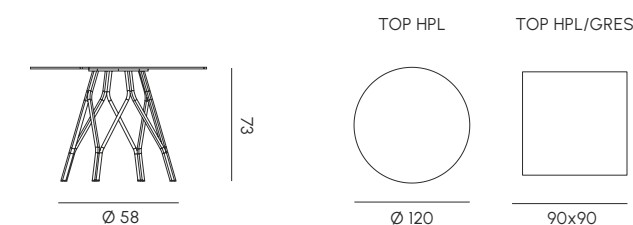

Tavolo contract 4 razze
4 spokes contract table