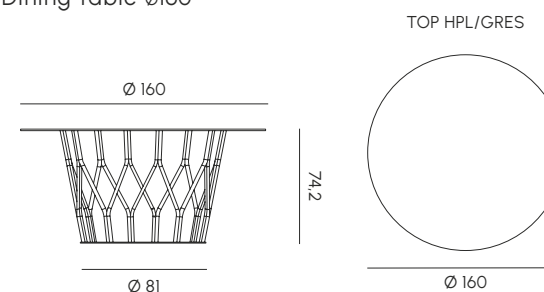

Tavolo da pranzo Ø160
Dining table Ø160