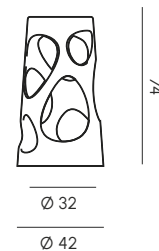

La collezione Iris si distingue per le linee morbide e sinuose che trasmettono eleganza e accoglienza, adattandosi a diversi contesti outdoor. Realizzata in Poleasy®, comprende poltrona, coffee table, sgabello e tavolo: poltrona e tavolino creano ambienti intimi e rilassanti, mentre sgabello e tavolo sono perfetti per zone bar e conviviali. Poltrona e tavolino sono disponibili in finitura gofrata stampata o velvet, in diversi colori. Design raffinato e materiali di qualità garantiscono estetica, funzionalità e il valore del Made in Italy. Tutti gli elementi sono disponibili anche nella versione In The Water, ideale per aree relax in piscina o in zona spiaggia.

The Iris collection stands out for its soft, sinuous lines that bring elegance and a welcoming feel, making it suitable for a variety of outdoor settings. Made of Poleasy®, it includes an armchair, coffee table, stool, and table: the armchair and coffee table create cozy, relaxing corners, while the stool and table are perfect for bar and social areas. The armchair and coffee table come in embossed or velvet finishes, both available in multiple colors. Refined design and high-quality materials ensure aesthetics, functionality, and the value of Made in Italy. All elements are also available in the In The Water version, designed for poolside and shallow-water relaxation areas.

Sgabello L
Stool L

Piano per tavolo Ø 70
Ø 70 table top

Struttura	Poleasy® 100% riciclabile
Top	HPL

Frame	100% recyclable Poleasy®
Top	HPL

Colori e finiture standard
Standard colors and finishings

Finishing - GS

Outside

Inside

Top - Top
HPL - HPL