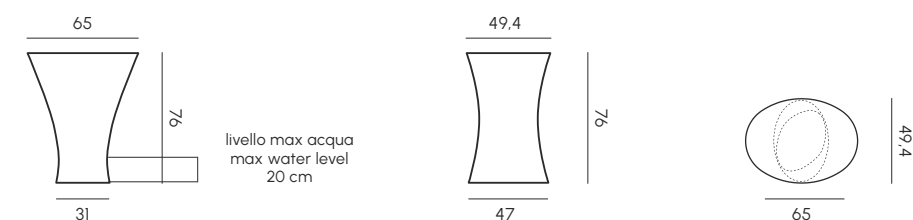

Tavolo
Table