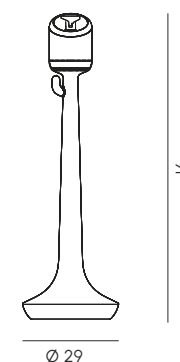

Dispenser
Dispenser

Massima capacità del dispenser: 1 L
Dispenser maximum capacity: 1 L

Posacenere
Ashtray