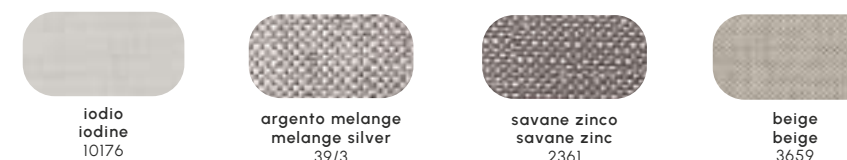

Cuscini opzionali - Optional cushions
Tessuto - Fabric