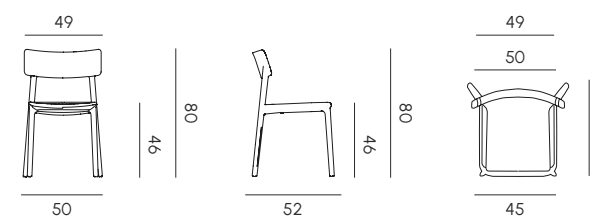

Sedia
Chair