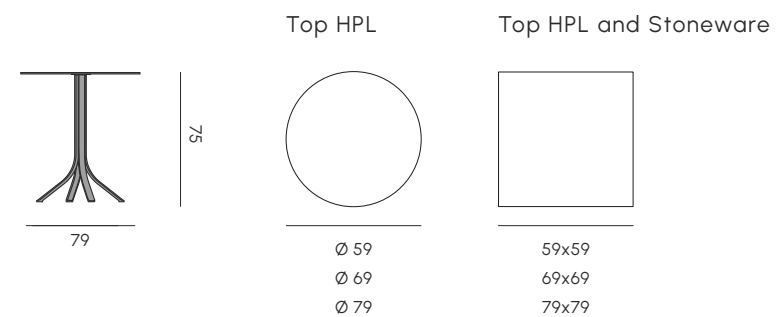

Tavolo contract
Contract table

Struttura	Pressofusione ed estrusi di alluminio verniciati a polvere epossidiche.	Frame	Powder-coated die-cast aluminium and extrusions
Piano	HPL, gres	Top	HPL, stoneware
Piedini	Materiale termoplastico	Feets	Thermo-plastic material

Colori standard
Standard colors

Struttura - Structure
Alluminio - Aluminium

Top - Top
HPL - HPL

Le immagini dei materiali e dei colori sono indicative, in quanto possono subire lievi variazioni in stampa.
The materials and colors images serve as a mere indication, as they can vary slightly when printed.