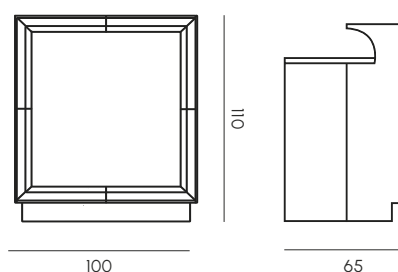

Dublin modulo lineare
Dublin straight element