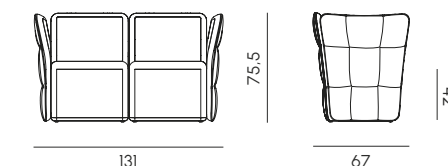

Divano 2 posti
2 seats sofa