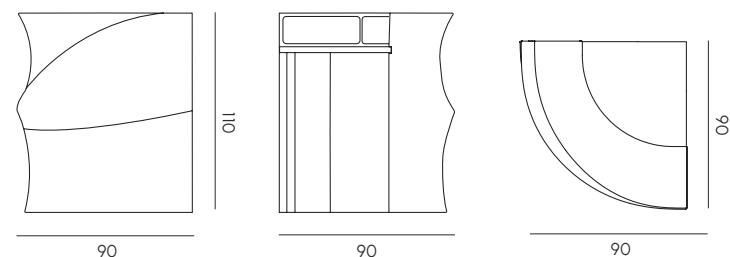

Baraonda modulo curvo
Baraonda curved element