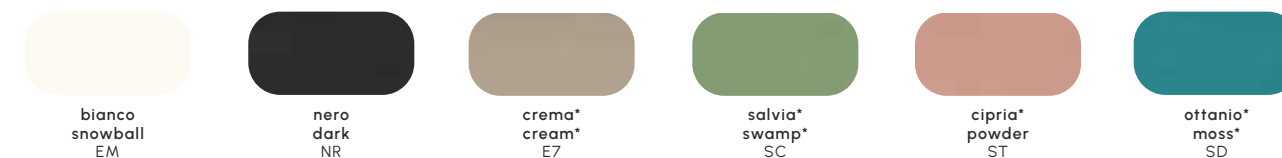

*disponibile con seduta esterna in finitura VL
*available with external seat in VL finishing

Seduta e gambe monocolore - Monocolor Seat & legs
Polypropylene + glass fiber or wood fiber

Questi 3 colori per le gambe possono essere abbinati ai colori della seduta, ottenendo la poltroncina in bicolore.
These three colors for the legs can be matched with the colors of the seat, getting the armchair in two-tone.