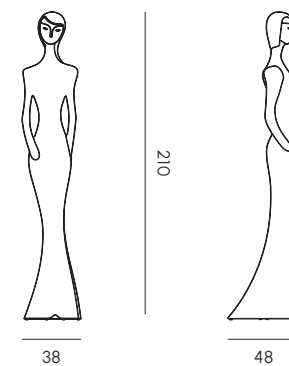

Lampada da terra Standing lamp

Basamento autoportante* Self-supporting base

Diffusore	Poleasy® 100% riciclabile
Fonte luminosa	STRIP LED 5050 RGB+6000K
Alimentazione	AC: 100-240V 50/60Hz DC: 24V 5.0A
Indice di protezione cavo	IP44
Lunghezza cavo	2 m
Switch	Spina, telecomando
Basamento autoportante	Alluminio verniciato

Lampshade	100% recyclable Poleasy®
Light source	STRIP LED 5050 RGB+6000K
Power supply	AC: 100-240V 50/60Hz DC: 24V 5.0A
Cable IP	IP44
Cable Length	2 m
Switch	Plug, remote control
Self-supporting base	Painted aluminium

Le staffe di ancoraggio di Penelope sono incluse nella versione outdoor
Penelope's anchor brackets are included in outdoor version

*Ideale in ambienti ventosi, molto frequentati o senza fissaggio a pavimento
Ideal for windy areas, high-traffic spaces, or when floor fixing is not possible.

Colori standard Standard colors

Finishing - IL

Self-supporting base Aluminium

Le immagini dei materiali e dei colori sono indicative, in quanto possono subire lievi variazioni in stampa.
The materials and colors images serve as a mere indication, as they can vary slightly when printed.