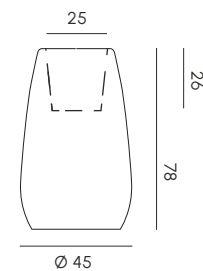

Vasi scolpiti come un taglio di pietre preziose. La collezione Gem, di Paolo Cappello per MY YOUR, è proprio questo. Come monoliti raffinati in tre misure, i vasi Gem diventano protagonisti multifunzionali dello spazio poichè possono sia decorarlo, sia perimetrarlo o entrambe le cose. Appaiandosi, infatti, i tre formati possono comporre con differenti possibilità un divisorio o un cinto perimetrale. Disponibili anche in versione luminosa, con finitura velvet e con fioriera ad uso ice-box. Realizzati in Poleasy®, riciclabili al 100%, si puliscono facilmente e resistono nel tempo agli agenti atmosferici.

Vases sculpted like cut precious stones. The Gem collection, by Paolo Cappello for MY YOUR, is just that. Like refined monoliths in three sizes, Gem vases become multifunctional protagonists of the space as they can decorate it, define its perimeter, or both. When paired, the three sizes can be combined in different ways to create a divider or a perimeter border. Also available in a luminous version, with a velvet finish and with a planter for use as an ice box. Made of Poleasy®, 100% recyclable, they are easy to clean and resistant to atmospheric agents over time.

Vaso S
Pot S