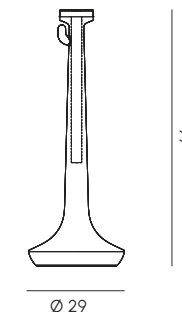

Capacità massima del portacenere:
300 sigarette
Ashtray maximum capacity:
300 cigarettes

Bobina di corda
Rope coil

Diametro della corda: 14 mm
Lunghezza massima della corda: 100 m
Rope width: 14 mm
Rope maximum length: 100 m

Struttura	Poleasy® 100% riciclabile
Corda	Poliestere

Frame	100% recyclable Poleasy®
Rope	Polyester

Colori e finiture standard
Standard colors and finishings

Finishing - GS

bianco
white
117

Rope
Polyester

neutro
PL

Le immagini dei materiali e dei colori sono indicative, in quanto possono subire lievi variazioni in stampa.
The materials and colors images serve as a mere indication, as they can vary slightly when printed.