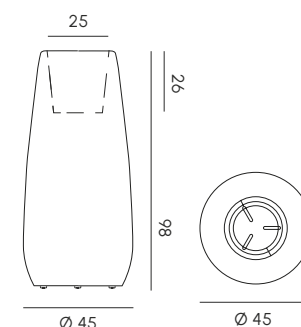

Vasi scolpiti come un taglio di pietre preziose. La collezione Gem, di Paolo Cappello per MY YOUR, è proprio questo. Come monoliti raffinati in tre misure, i vasi Gem diventano protagonisti multifunzionali dello spazio poichè possono sia decorarlo, sia perimetrarlo o entrambe le cose. Appaiandosi, infatti, i tre formati possono comporre con differenti possibilità un divisorio o un cinto perimetrale. Disponibili anche in versione luminosa, con finitura velvet e con fioriera ad uso ice-box. Realizzati in Poleasy®, riciclabili al 100%, si puliscono facilmente e resistono nel tempo agli agenti atmosferici.

Vases sculpted like cut precious stones. The Gem collection, by Paolo Cappello for MY YOUR, is just that. Like refined monoliths in three sizes, Gem vases become multifunctional protagonists of the space as they can decorate it, define its perimeter, or both. When paired, the three sizes can be combined in different ways to create a divider or a perimeter border. Also available in a luminous version, with a velvet finish and with a planter for use as an ice box. Made of Poleasy®, 100% recyclable, they are easy to clean and resistant to atmospheric agents over time.

Vaso M
Pot M

Struttura	Poleasy® 100% riciclabile
Fonte luminosa vasi	N° 1 o 2 lampadine E27 LED (non fornite) max 20W - 230V 50/60Hz in base alla misura
Alimentazione	110-240V 50/60Hz
Indice di protezione cavo di ricarica	IP44
Lunghezza cavo	2 m con spina
Switch	Spina

Frame	100% recyclable Poleasy®
Pods light source	N° 1-2 E27 LED bulbs (not included) max 20W - 230V 50/60Hz depending by the size
Power supply	110-240V 50/60Hz
Recharging cable protection index	IP44
Recharging cable length	2m with plug
Switch	Plug

Colori e finiture standard
Standard colors and finishings

Finishing - GS

Finishing - IL