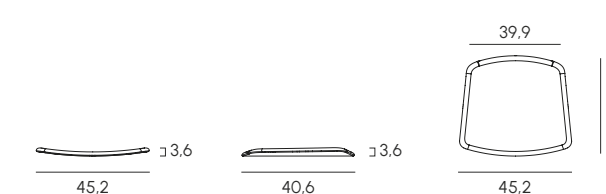

Cuscino per poltrona da pranzo
Fabric cushion for dining armchair