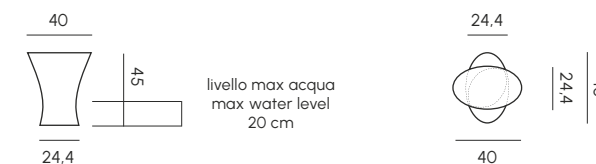

La collezione Iris si distingue per le linee curve e morbide, che conferiscono agli arredi un aspetto accogliente ed elegante. Realizzata in Poleasy®, comprende poltrona, coffee table, sgabello e tavolo, combinabili per creare ambienti confortevoli o zone bar conviviali. Poltrona e tavolino sono disponibili oltre alla finitura goffrata, anche nell'elegante velvet in diversi colori. Tutti gli elementi sono inoltre disponibili nella versione IN THE WATER, posizionabile nella parte spiaggetta/relax della piscina. Design raffinato, materiali di alta qualità e Made in Italy, ideale per contract e ambienti esterni di prestigio.

The Iris collection stands out for its curved and soft lines, giving the furniture a welcoming and elegant appearance. Made of Poleasy®, it includes an armchair, coffee table, stool, and table, which can be combined to create comfortable lounge areas or convivial bar zones. The armchair and coffee table are available not only in embossed finish but also in the elegant velvet finish in various colors. All elements are also available in the IN THE WATER version, suitable for placement in poolside or relaxation areas. Refined design, high-quality materials, and Made in Italy, ideal for contract projects and prestigious outdoor environments.

Poltrona
Armchair

Tavolino / Sgabello
Coffee table / Stool

Tavolo
Table

Struttura Poleasy® 100% riciclabile

Frame 100% recyclable Poleasy®

Colori e finiture standard
Standard colors and finishings

Finishing - GS

Finishing - VL

* La quantità minima ordinabile è di 6 pezzi.
The minimum order quantity is 6 pieces.