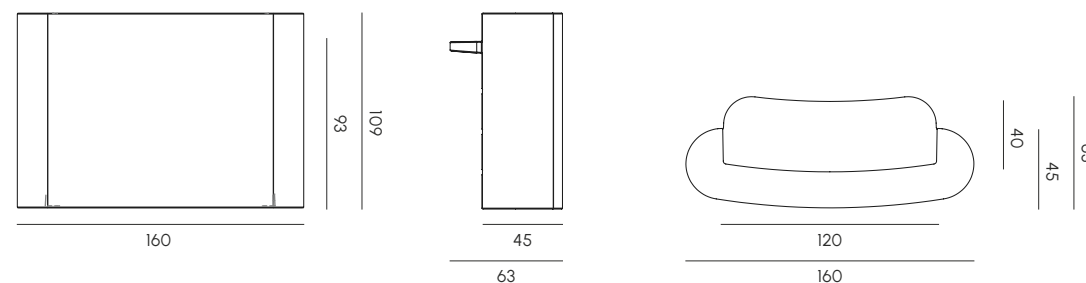

Vale modulo

Vale module

Struttura	Poleasy® 100% riciclabile	Frame	100% recyclable Poleasy®
Fonte luminosa	predisposto per n. 3 lampadine di tipo E27 LED, max 20W - 230V 50/60Hz indice di protezione: IP44 (non incluse)	Light source	Prepared for E27 LED bulb, max 20W - 230V 50/60Hz, protection index: IP44 (not included)

Colori e finiture standard

Standard colors and finishings

Finishing - IL

Finishing - VL

* La quantità minima ordinabile è di 6 pezzi.
The minimum order quantity is 6 pieces.

Le immagini dei materiali e dei colori sono indicative, in quanto possono subire lievi variazioni in stampa.
The materials and colors images serve as a mere indication, as they can vary slightly when printed.