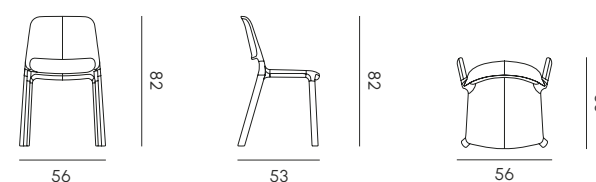

Sedia
Chair