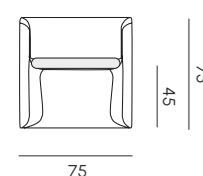

Poltrona
Armchair