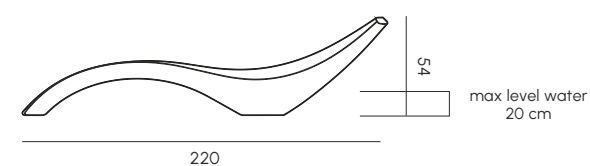

Lettino
Sunbed