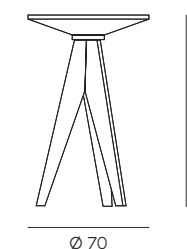

Tavolo
Table

Struttura Poleasy® 100% riciclabile

Frame Poleasy® 100% recyclable