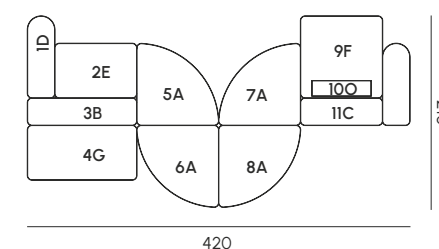

Composizione 2
Set 2