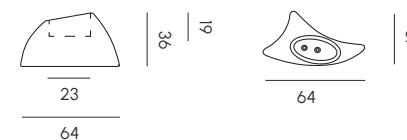

Tao è una linea di vasi che sfida la geometria, ispirandosi ai concetti ritmici dello yin e dello yang. Rosaria Copeta disegna per MY YOUR tre forme curve, in grado di incastrarsi perfettamente fra loro a comporre un unico monolite scultoreo seguendo il design del simbolo orientale. I vasi Tao sono liberamente accostabili fra loro e disponibili nelle finiture Velvet e gofrata stampata. Realizzati in Poleasy®, al 100% riciclabili, sono testati per resistere nel tempo agli agenti atmosferici.

Tao is a line of vases that challenges geometry, inspired by the rhythmic concepts of yin and yang. Rosaria Copeta designs three curved shapes for MY YOUR, which fit together perfectly to form a single sculptural monolith following the design of the oriental symbol. Tao pots can be freely combined with each other and are available in Velvet and embossed finishes. Made of 100% recyclable Poleasy®, they are tested to withstand weathering over time.

Vaso S
Pot S

Vaso M
Pot M

Fioriera, ice-box
Planter, ice-box

Struttura Poleasy® 100% riciclabile

Frame 100% recyclable Poleasy®

Colori e finiture standard
Standard colors and finishings

Finishing - VL

* La quantità minima ordinabile è di 6 pezzi.
The minimum order quantity is 6 pieces.

Le immagini dei materiali e dei colori sono indicative, in quanto possono subire lievi variazioni in stampa.
The materials and colors images serve as a mere indication, as they can vary slightly when printed.