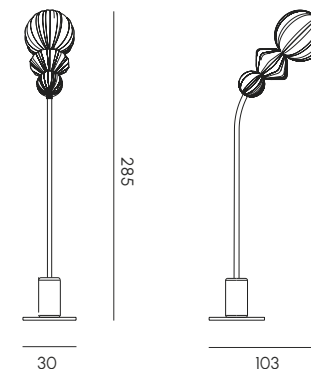

JOY è una lampada da terra in grande formato, disegnata da Lanzavecchia-Wai, che coniuga la base in marmo Trani con i paralumi in Poleasy® attraverso lo stelo in metallo con finitura rame. Joy si ispira dichiaratamente all'atto di infilare le perle in una collana, le cui organiche superfici, realizzate grazie a strumenti di modellazione digitale ed esaltate dal materiale plastico, si fermano sul filo. Questo suggestivo e poetico concept outdoor, unitamente alla linearità del design, consente a Joy di adattarsi a molteplici contesti in cui esserne il gioiello. Disponibile anche nella versione senza base in marmo fissabile al pavimento.

JOY is a large floor lamp designed by Lanzavecchia-Wai, combining a Trani marble base with Poleasy® lampshades via a copper-finish metal stem. Joy is clearly inspired by the act of stringing pearls onto a necklace, whose organic surfaces, created using digital modelling tools and enhanced by the plastic material, rest on the thread. This evocative and poetic outdoor concept, together with the linearity of the design, allows Joy to adapt to multiple contexts in which it can be the jewel in the crown. Also available in a version without a marble base that can be fixed to the floor.

Lampada da terra con base in marmo
Standing lamp with marble base