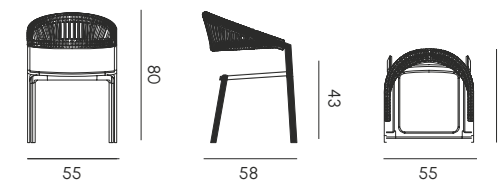

Push rope poltrona da pranzo Push rope dining armchair

Struttura	Pressofusione ed estrusi di alluminio verniciato a polveri epossidiche	Frame	Powder-coated die-cast aluminium and extrusions
Seduta	Textilene®	Seat	Textilene®
Schienale in corda	Fibra di polipropilene	Rope backrest	Polypropylene fiber
Piedini	Materiale termoplastico	Feets	Thermo-plastic material
Telo a copertura impermeabile	Poliestere con superficie resinata	Waterproof cove cloth	Polyester with external resin surface
Impilaggio consigliato	2 pz	Recommended stacking method	2 pcs