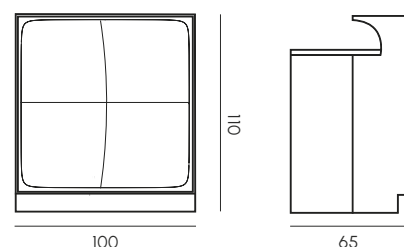

Nova modulo lineare
Nova straight element