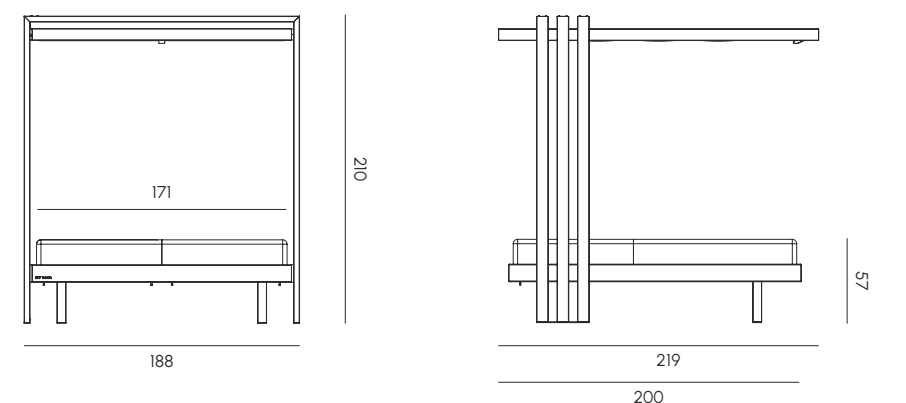

Letto da giardino
Garden sunbed

Struttura e colonne	Estruso di alluminio verniciato a polvere epossidiche	Structure and columns	Epoxy powder coated aluminum extrusion
Imbottitura	Poliuretano sagomato a densità differenziata	Padding	Different density shaped polyurethane
Membrana idrofilica	Tessuto impermeabile e traspirante	Hydrophilic membrane	Waterproof and breathable fabric
Rivestimento	Ecopelle per esterni o tessuto idrorepellente per esterni	Covering	outdoor eco-leather r outdoor water-repellent fabric
Tettuccio	Fibra acrilica tinta in massa	Roof	Solution dyed acrylic fiber
Tende opzionali	Fibra acrilica tinta in massa	Optional curtains	Solution dyed acrylic fiber
Piedini	Alluminio o PLX rinforzato trasparente	Legs	Aluminium or transparent reinforced PLX

Colori standard
Standard colors

Struttura e tettuccio - Structure and roof
Alluminio / tessuto - Aluminium / Fabric

bianco opaco
matt white
222
+
ecru
ecru
151

grigio sabbia metallizzato
metallic sand gray
358
+
ecru
ecru
151

Rivestimento cuscineria - Cushion covers
Ecopelle per esterni - Outdoor eco-leather

bianco
white
6

marrone
brown
9311

wind bianco
wind blanco
1375

Tende optional - Optional curtains
Tessuto - Fabric

Rivestimento cuscineria - Cushion covers
Tessuto - Fabric

iodio
iodine
10176

argento melange
melange silver
39/3

savane zinco
savane zinc
2361

beige
beige
3659