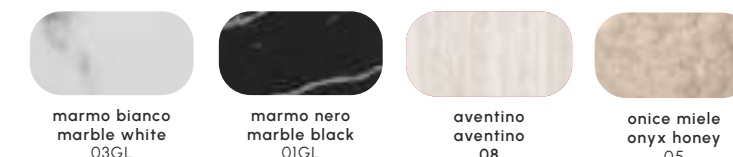

ALLUMINIO ALUMINIUM

Push - Mimi - Soletto

Maja

*Disponibile solo per Soletto
*Available only for Soletto

TOP HPL HPL TOP

Liberty - Maja- Mimi - Push

TOP GRES STONEWARE TOP

Maja - Mimi