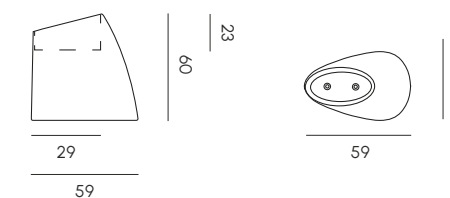

Tao è una linea di vasi che sfida la geometria, ispirandosi ai concetti ritmici dello yin e dello yang. Rosaria Copeta disegna per MY YOUR tre forme curve, in grado di incastrarsi perfettamente fra loro a comporre un unico monolite scultoreo seguendo il design del simbolo orientale. I vasi Tao sono liberamente accostabili fra loro e disponibili nelle finiture Velvet e gofrata stampata. Realizzati in Poleasy®, al 100% riciclabili, sono testati per resistere nel tempo agli agenti atmosferici.

Tao is a line of vases that challenges geometry, inspired by the rhythmic concepts of yin and yang. Rosaria Copeta designs three curved shapes for MY YOUR, which fit together perfectly to form a single sculptural monolith following the design of the oriental symbol. Tao pots can be freely combined with each other and are available in Velvet and embossed finishes. Made of 100% recyclable Poleasy®, they are tested to withstand weathering over time.

Vaso S
Pot S

Vaso M
Pot M

Fioriera, ice-box
Planter, ice-box

Struttura Poleasy® 100% riciclabile

Frame 100% recyclable Poleasy®

Colori e finiture standard
Standard colors and finishings

Finishing - VL

* La quantità minima ordinabile è di 6 pezzi.
The minimum order quantity is 6 pieces.

Le immagini dei materiali e dei colori sono indicative, in quanto possono subire lievi variazioni in stampa.
The materials and colors images serve as a mere indication, as they can vary slightly when printed.