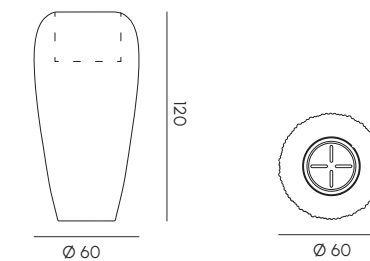

Vaso L Pot L

Struttura	Poleasy® 100% riciclabile
Fonte luminosa	N° 1 lampadine E27 LED, max 20W-230V 50/60 Hz in base alla misura (non fornite)
Alimentazione	100-240V 50/60Hz
Indice di protezione cavo di ricarica	IP44
Lunghezza cavo	2 m (cavo bianco con spina)
Switch	Spina

Frame	100% recyclable Poleasy®
Light source	N° 1 E27 LED bulb, max 20W-230V 50/60 Hz depending on the size (not included)
Power Supply	100-240V 50/60Hz
Cable IP	IP44
Cable length	2 m (white cable with plug)
Switch	Plug