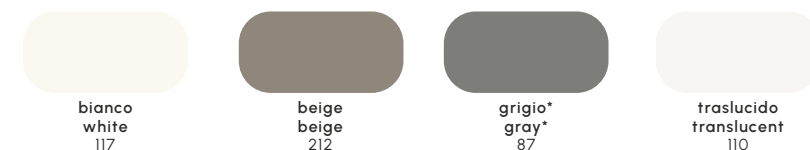

Colori e finiture standard
Standard colors and finishings

Finishing - GS

Finishing - IL

Finishing - VL