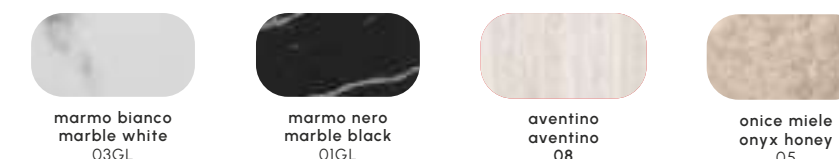

Gres - Stoneware