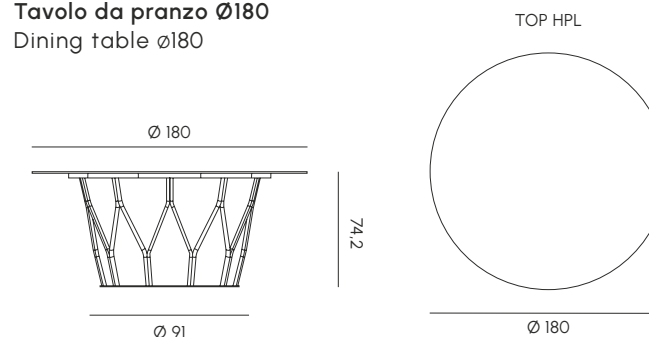

Tavolo contract mini
Mini contract table

Tavolo contract 4 razze
4 spokes contract table

Tavolo da pranzo Ø160
Dining table Ø160

Tavolo da pranzo Ø180
Dining table Ø180

Struttura	Estruso di alluminio verniciato a polvere epossidiche
Piano	HPL, Gres porcellanato
Piedini	Materiale termoplastico
Telo di copertura impermeabile	Poliestere con superficie esterna resinata