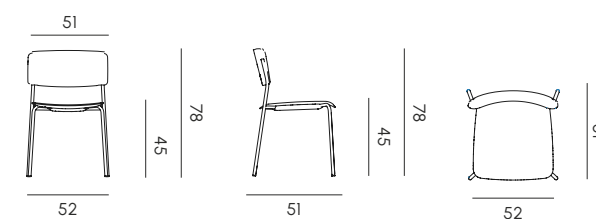

Sedia
Chair