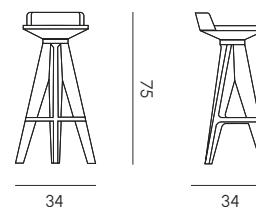

Oxford è una collezione, disegnata da Brogliato Traverso per MY YOUR, composta da sgabello e tavolo alto H 110 cm con piano in Poleasy®, dalle forme geometriche che dissimulano il materiale plastico ed emulano la forma iconica dello sgabello treppiede in legno. Lo smontaggio delle gambe assicura, inoltre, un contenuto volume di trasporto e stoccaggio. Entrambi i prodotti sono perfetti per il settore contract e hospitality. Testati contro gli agenti atmosferici, si puliscono e si mantengono facilmente.

Oxford is a collection designed by Brogliato Traverso for MY YOUR, consisting of a stool and a 110 cm high table with a Poleasy® top, with geometric shapes that conceal the plastic material and emulate the iconic shape of the wooden tripod stool. The legs can be dismantled, ensuring a compact size for transport and storage. Both products are perfect for the contract and hospitality sectors. Tested against atmospheric agents, they are easy to clean and maintain.

Sgabello
Stool