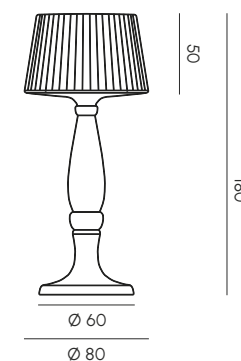

Agata è una lampada piantana a stelo centrale in grande formato, con cavo e lampadine E27, disegnata da More Design per MY YOUR che si ispira dichiaratamente al design classico. La sua contemporaneità si attribuisce al materiale plastico in cui è realizzata e alla progettualità che ha alleggerito le forme smorzandole. La sua duttilità visiva e la sua costruzione tecnologica consentono un perfetto adattamento a qualsiasi ambiente outdoor, tuttavia, la sua eleganza stilistica viene spesso utilizzata anche per la progettazione di interni e l'allestimento di eventi o showroom. Realizzata in Poleasy®, riciclabile al 100%, si pulisce facilmente e resiste nel tempo agli agenti atmosferici e ai raggi UV.

Agata is a large-format floor lamp with a central stem, cable and E27 bulbs, designed by More Design for MY YOUR and clearly inspired by classic design. Its contemporary feel comes from the plastic material it is made of and the design that has lightened and softened its shapes. Its visual flexibility and technological construction allow it to adapt perfectly to any outdoor environment, yet its stylistic elegance is also often used in interior design and event or showroom set-ups. Made of 100% recyclable Poleasy®, it is easy to clean and resistant to weathering and UV rays.

Lampada da terra Standing lamp