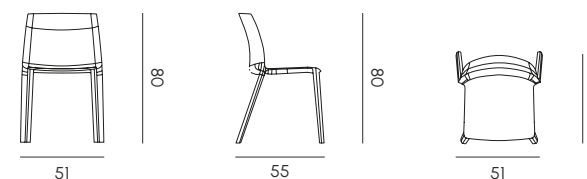

Sedia
Chair