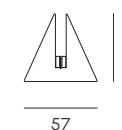

Zavorre
Ballasts

Struttura e zavorre Poleasy® 100% riciclabile

Frame and ballasts 100% recyclable Poleasy®