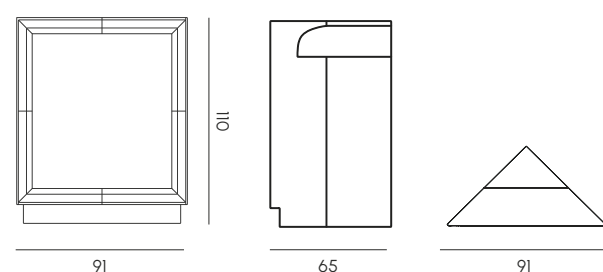

Dublin modulo angolare
Dublin corner element