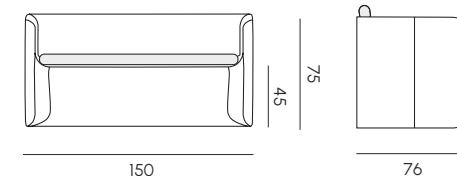

Divano S
Sofa S