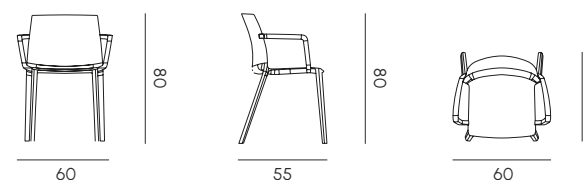

Sedia con braccioli
Chair with armrests

Struttura	Polipropilene + fibre di vetro	Frame	Polypropylene + glass fiber
Piedini	Polipropilene	Feets	Polypropylene
Impilaggio consigliato	7	Recommended stacking method	7
Imballo	4 pz	Packaging	4 pcs