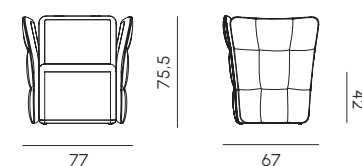

Poltrona
Armchair