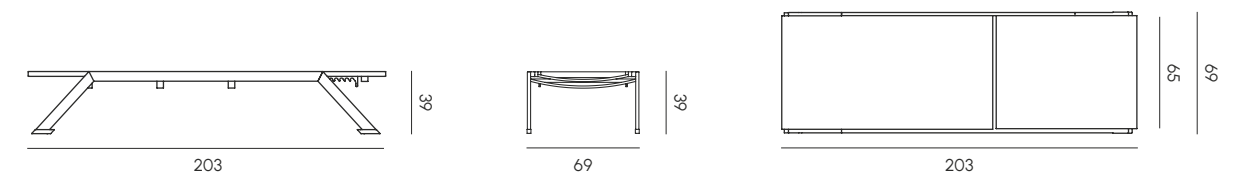

Lettino Sunbed

Struttura	Estruso di alluminio verniciato a polveri epossidiche	Frame	Epoxy powder-coated extruded aluminium
Seduta	Textilene®	Seat	Textilene®
Piedini	Materiale termoplastico	Feets	Thermo-plastic material
Telo a copertura impermeabile	Poliestere con superficie resinata	Waterproof cove cloth	Polyester with external resin surface
Imballo		Packaging	
Impilaggio consigliato	10 pz	Recommended stacking method	10 pcs