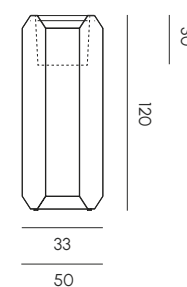

Vasi scolpiti come un taglio di pietre preziose. La collezione Gem, di Paolo Cappello per MY YOUR, è proprio questo. Come monoliti raffinati in tre misure, i vasi Gem diventano protagonisti multifunzionali dello spazio poichè possono sia decorarlo, sia perimetrarlo o entrambe le cose. Appaiandosi, infatti, i tre formati possono comporre con differenti possibilità un divisorio o un cinto perimetrale. Disponibili anche in versione luminosa, con finitura velvet e con fioriera ad uso ice-box. Realizzati in Poleasy®, riciclabili al 100%, si puliscono facilmente e resistono nel tempo agli agenti atmosferici.

Vases sculpted like cut precious stones. The Gem collection, by Paolo Cappello for MY YOUR, is just that. Like refined monoliths in three sizes, Gem vases become multifunctional protagonists of the space as they can decorate it, define its perimeter, or both. When paired, the three sizes can be combined in different ways to create a divider or a perimeter border. Also available in a luminous version, with a velvet finish and with a planter for use as an ice box. Made of Poleasy®, 100% recyclable, they are easy to clean and resistant to atmospheric agents over time.

Vaso M
Pot M

Struttura	Poleasy® 100% riciclabile
Fonte luminosa	N° 1 o 2 lampadine E27 LED, max 20W-230V 50/60 Hz in base alla misura (non fornite)
Alimentazione	110-240V 50/60Hz
Indice di protezione cavo di ricarica	IP44
Lunghezza cavo	2 m
Switch	Spina

Frame	100% recyclable Poleasy®
Light source	N° 1 or 2 E27 LED bulb, max 20W-230V 50/60 Hz depending on the size (not included)
Power Supply	110-240V 50/60Hz
Cable IP	IP44
Cable length	2 m
Switch	Plug

Colori e finiture standard
Standard colors and finishings

Finishing - GS

Finishing - IL

Finishing - VL