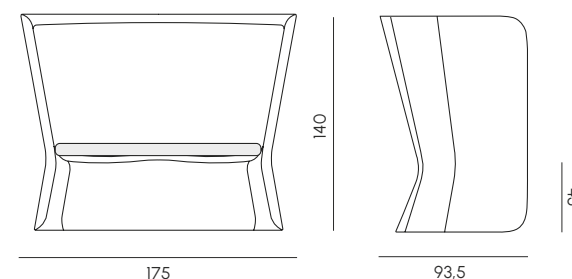

Divano XL
Sofa XL