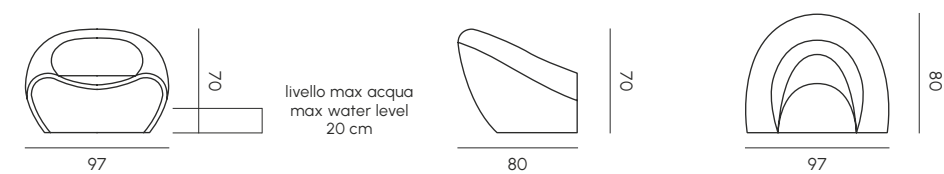

Poltrona
Armchair

Tavolino / Sgabello
Coffee table / Stool