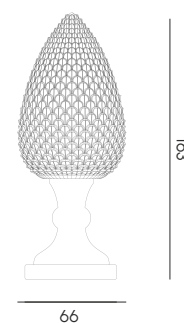

Pina è la lampada iconica che unisce design e tradizione siciliana, simbolo di salute, fortuna e prosperità. Realizzata in Poleasy, Pina è una lampada di grandi dimensioni composta da due parti: la pigna illuminabile e il basamento personalizzabile. La parte superiore può essere equipaggiata con 4 lampadine E27 o con LED RGBW a batteria ricaricabile, ideale per eventi, mentre il basamento, privo di luce, può essere rifinito anche in velvet per un tocco elegante. Un elemento scenografico capace di illuminare e arredare con carattere ingressi, terrazze, giardini e spazi contract, evocando la magia della tradizione siciliana.

Pina is the iconic lamp that combines Sicilian design and tradition, symbolizing health, luck, and prosperity. Made of Poleasy, Pina is a large-scale lamp composed of two parts: the illuminable pinecone and the customizable base. The upper part can be equipped with 4 E27 bulbs or RGBW LED with rechargeable battery, ideal for events, while the base, without lighting, can also be finished in velvet for an elegant touch. A striking element capable of illuminating and decorating entrances, terraces, gardens, and contract spaces, evoking the magic of Sicilian tradition.

Pina lampada
Pina lamp

	IL E27	RGBW BATTERIA		IL E27	RGBW BATTERY
Diffusore / base	Poleasy® 100% riciclabile	Poleasy® 100% riciclabile	Lampshade / base	100% recyclable Poleasy®	100% recyclable Poleasy®
Fonte luminosa	N°4 lampadine di tipo E27 LED max 20W-230V 50/60Hz (non fornite)	LED RGBW 3.8W 2000mA	Light source	N°4 E27 LED bulbs max 20W-230V 50/60Hz (not included)	LED RGBW 3.8W 2000mA
Potenza assorbita		A ca Adattatore AC: 100-240V - 50/60 Hz DC: 7.5V vo	Power supply		Adaptor AC: 100-240V - 50/60 Hz DC: 7.5V
Alimentazione / Metodo di ricarica	110-240V - 50/60 Hz	A cavo	Power Source / Charging Method	110-240V - 50/60 Hz	Rechargeable cable
Tempo di ricarica		4-5 h	Recharging time		4-5 h
Durata di ricarica		8-10 h	Duration time		8-10 h
Indice di protezione cavo	IP44	IP20	Cable protection index	IP44	IP20
Indice di protezione lampada		IP66	Lamp protection index		IP66
Lunghezza cavo	2 M con spina	1,5 m	Cable Length	2 m with plug	1,5 m
Switch	Spina	Telecomando	Switch	Plug	Remote control