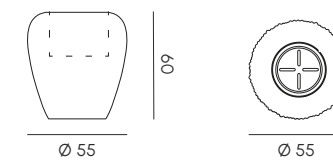

Skin è una serie di vasi dalla forma elegantemente neoclassica disegnata da Isabella Lovero ed Enrico Bosa. Il design si evidenzia attraverso la texture tridimensionale che ne enfatizza lo stile e la morbidezza al tatto. Con funzione decorativa, sono utilizzabili singolarmente o in composizione nelle due dimensioni disponibili. Luminosi, ossidati e nelle nuances GS, decorano ogni spazio in modo ricco, distintivo e borghese.

Skin is a series of vases with an elegant neoclassical shape designed by Isabella Lovero and Enrico Bosa. The design stands out thanks to its three-dimensional texture, which emphasises its style and softness to the touch. With a decorative function, they can be used individually or in compositions in the two sizes available. Lighted, oxidised and in GS shades, they decorate any space in a rich, distinctive and bourgeois style.

Vaso S Pot S

Vaso L Pot L

Struttura	Poleasy® 100% riciclabile
Fonte luminosa	N° 1 lampadine E27 LED, max 20W-230V 50/60 Hz in base alla misura (non fornite)
Alimentazione	100-240V 50/60Hz
Indice di protezione cavo di ricarica	IP44
Lunghezza cavo	2 m (cavo bianco con spina)
Switch	Spina

Frame	100% recyclable Poleasy®
Light source	N° 1 E27 LED bulb, max 20W-230V 50/60 Hz depending on the size (not included)
Power Supply	100-240V 50/60Hz
Cable IP	IP44
Cable length	2 m (white cable with plug)
Switch	Plug

Colori e finiture standard Standard colors and finishings

Finishing - GS

Finishing - IL

* La quantità minima ordinabile è di 6 pezzi.
The minimum order quantity is 6 pieces.

Le immagini dei materiali e dei colori sono indicative, in quanto possono subire lievi variazioni in stampa.
The materials and colors images serve as a mere indication, as they can vary slightly when printed.