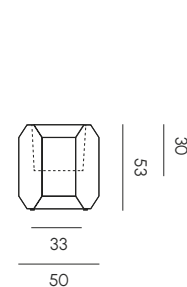

Vasi scolpiti come un taglio di pietre preziose. La collezione Gem, di Paolo Cappello per MY YOUR, è proprio questo. Come monoliti raffinati in tre misure, i vasi Gem diventano protagonisti multifunzionali dello spazio poichè possono sia decorarlo, sia perimetrarlo o entrambe le cose. Appaiandosi, infatti, i tre formati possono comporre con differenti possibilità un divisorio o un cinto perimetrale. Disponibili anche in versione luminosa, con finitura velvet e con fioriera ad uso ice-box. Realizzati in Poleasy®, riciclabili al 100%, si puliscono facilmente e resistono nel tempo agli agenti atmosferici.

Vases sculpted like cut precious stones. The Gem collection, by Paolo Cappello for MY YOUR, is just that. Like refined monoliths in three sizes, Gem vases become multifunctional protagonists of the space as they can decorate it, define its perimeter, or both. When paired, the three sizes can be combined in different ways to create a divider or a perimeter border. Also available in a luminous version, with a velvet finish and with a planter for use as an ice box. Made of Poleasy®, 100% recyclable, they are easy to clean and resistant to atmospheric agents over time.

Vaso S
Pot S

Struttura	Poleasy® 100% riciclabile
Fonte luminosa	N° 1 o 2 lampadine E27 LED, max 20W-230V 50/60 Hz in base alla misura (non fornite)
Alimentazione	110-240V 50/60Hz
Indice di protezione cavo di ricarica	IP44
Lunghezza cavo	2 m
Switch	Spina

Frame	100% recyclable Poleasy®
Light source	N° 1 or 2 E27 LED bulb, max 20W-230V 50/60 Hz depending on the size (not included)
Power Supply	110-240V 50/60Hz
Cable IP	IP44
Cable length	2 m
Switch	Plug

Colori e finiture standard
Standard colors and finishings

Finishing - GS

Finishing - IL

Finishing - VL