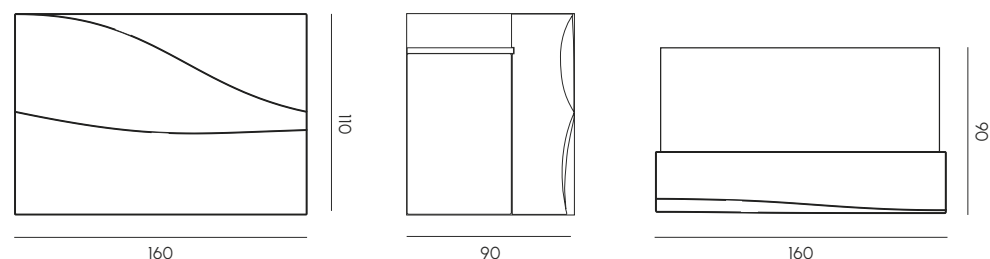

Baraonda modulo lineare
Baraonda straight element