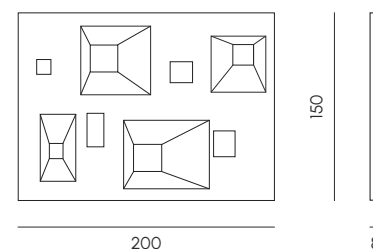

Frames è un sistema modulare di separatori d'ambiente zavorrato disegnato da Brogliato Traverso per MY YOUR. Il modulo singolo può essere posizionato preferibilmente orizzontalmente. La decorazione, di derivazione razionalista, gioca sul concetto di vuoti e pieni prospettici. Come piccole le fenditure formano scorci geometrici e volumetrici in cui guardare affinché si crei e si amplii un rapporto visivo fra le aree delimitate. Realizzato in Poleasy®, minimale e facilmente trasportabile, è testato per gli agenti atmosferici ed alle incurie del tempo.

Frames is a modular system of weighted room dividers designed by Brogliato Traverso for MY YOUR. The single module can be positioned horizontally. The decoration, derived from rationalism, plays on the concept of perspective voids and solids. Like small slits, they form geometric and volumetric glimpses to look through, creating and expanding a visual relationship between the delimited areas. Made of Poleasy®, minimalist and easily transportable, it is tested for weather resistance and the ravages of time.

Separatore
Divider

Zavorre
Ballasts

Struttura e zavorre Poleasy® 100% riciclabile

Frame and ballasts 100% recyclable Poleasy®