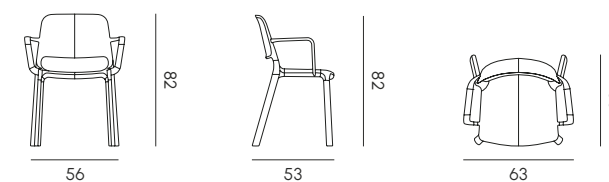

Sedia con braccioli
Chair with armrests