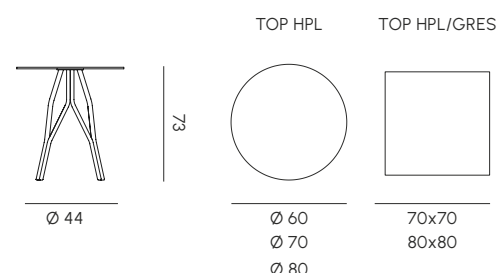

Tavolo contract mini
Mini contract table