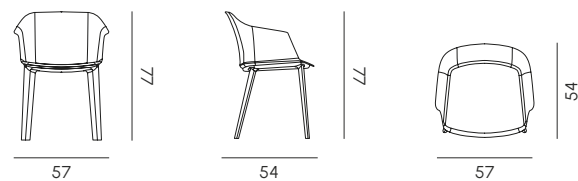

Poltrona da pranzo
Dining armchair