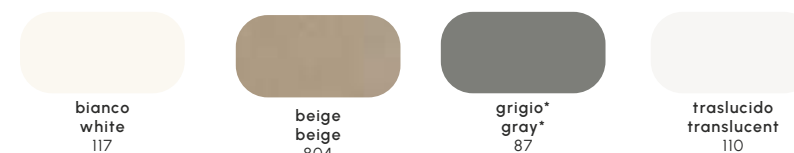

Colori e finiture standard
Standard colors and finishings

Finishing - GS

Finishing - IL

Finishing - VL