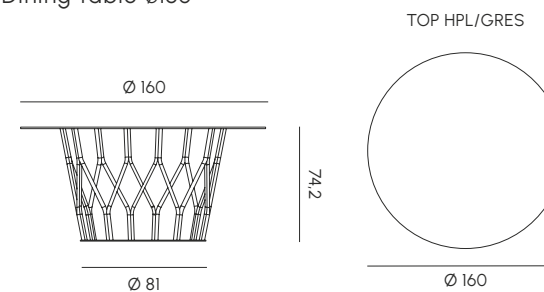

MY YOUR®

ITALIAN OUTDOOR EXPERIENCE

CONTRACT

MIMI

TAVOLI
TABLES

Un grande tavolo rotondo, MIMÌ è pensato per i momenti di condivisione: fino a dieci persone possono accomodarsi senza la formalità del capotavola. Il basamento impilabile in alluminio, completamente riciclabile, è costituito da un incrocio di tubi che creano un vortice di pieni e vuoti attraverso il quale filtra la luce, alleggerendo la percezione dell'ingombro. Il piano è disponibile in grès e HPL. Una combinazione di elementi per arredare la zona living all'aperto senza compromessi. Per gli spazi più contenuti o per il settore contract, la collezione offre due tavoli con basamento a 4 razze, disponibili anche nella versione mini, con piani rotondi o quadrati che variano da 69 cm fino a 1 metro, a seconda delle dimensioni e dei materiali scelti.

A large round table, MIMÌ is designed for moments of togetherness: up to ten people can sit comfortably, without the formality of a head of the table. The stackable aluminum base, fully recyclable, features an interwoven structure of tubes that creates a dynamic play of solids and voids, allowing light to pass through and visually lightening its footprint. The tabletop is available in porcelain stoneware or HPL, offering a versatile combination of materials to furnish outdoor living spaces without compromise. For more compact spaces or contract settings, the collection also includes two tables with a four-spoke base, also available in a mini version, with round or square tops ranging from 69 cm to 1 meter, depending on the chosen dimensions and materials.

Tavolo contract mini
Mini contract table

Tavolo contract 4 razze
4 spokes contract table

Tavolo da pranzo Ø160
Dining table Ø160

Tavolo da pranzo Ø180
Dining table Ø180

Struttura	Estruso di alluminio verniciato a polvere epossidiche
Piano	HPL, Gres porcellanato
Piedini	Materiale termoplastico
Telo di copertura impermeabile	Poliestere con superficie esterna resinata