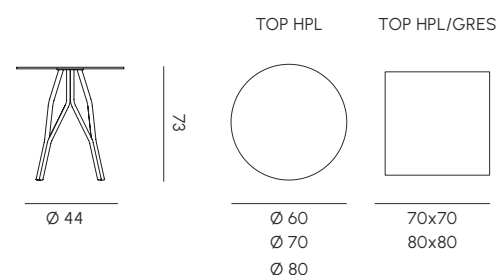

MY YOUR®

ITALIAN OUTDOOR EXPERIENCE

CONTRACT

MIMI

TAVOLI
TABLES

Un grande tavolo rotondo, MIMÌ è pensato per i momenti di condivisione: fino a dieci persone possono accomodarsi senza la formalità del capotavola. Il basamento impilabile in alluminio, completamente riciclabile, è costituito da un incrocio di tubi che creano un vortice di pieni e vuoti attraverso il quale filtra la luce, alleggerendo la percezione dell'ingombro. Il piano è disponibile in grès e HPL. Una combinazione di elementi per arredare la zona living all'aperto senza compromessi. Per gli spazi più contenuti o per il settore contract, la collezione offre due tavoli con basamento a 4 razze, disponibili anche nella versione mini, con piani rotondi o quadrati che variano da 69 cm fino a 1 metro, a seconda delle dimensioni e dei materiali scelti.

A large round table, MIMÌ is designed for moments of togetherness: up to ten people can sit comfortably, without the formality of a head of the table. The stackable aluminum base, fully recyclable, features an interwoven structure of tubes that creates a dynamic play of solids and voids, allowing light to pass through and visually lightening its footprint. The tabletop is available in porcelain stoneware or HPL, offering a versatile combination of materials to furnish outdoor living spaces without compromise. For more compact spaces or contract settings, the collection also includes two tables with a four-spoke base, also available in a mini version, with round or square tops ranging from 69 cm to 1 meter, depending on the chosen dimensions and materials.

Tavolo contract mini
Mini contract table

Tavolo contract 4 razze
4 spokes contract table

Tavolo da pranzo Ø160
Dining table Ø160

Tavolo da pranzo Ø180
Dining table Ø180

Struttura	Estruso di alluminio verniciato a polvere epossidiche
Piano	HPL, Gres porcellanato
Piedini	Materiale termoplastico
Telo di copertura impermeabile	Poliestere con superficie esterna resinata