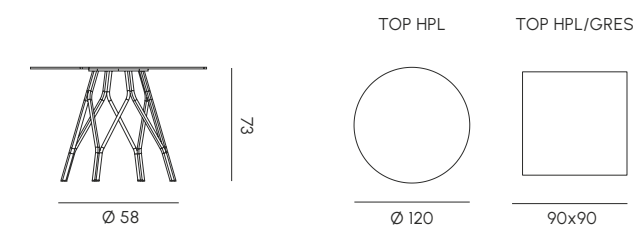

MY YOUR®

ITALIAN OUTDOOR EXPERIENCE

CONTRACT

MIMI

TAVOLI
TABLES

Un grande tavolo rotondo, MIMÌ è pensato per i momenti di condivisione: fino a dieci persone possono accomodarsi senza la formalità del capotavola. Il basamento impilabile in alluminio, completamente riciclabile, è costituito da un incrocio di tubi che creano un vortice di pieni e vuoti attraverso il quale filtra la luce, alleggerendo la percezione dell'ingombro. Il piano è disponibile in grès e HPL. Una combinazione di elementi per arredare la zona living all'aperto senza compromessi. Per gli spazi più contenuti o per il settore contract, la collezione offre due tavoli con basamento a 4 razze, disponibili anche nella versione mini, con piani rotondi o quadrati che variano da 69 cm fino a 1 metro, a seconda delle dimensioni e dei materiali scelti.

A large round table, MIMÌ is designed for moments of togetherness: up to ten people can sit comfortably, without the formality of a head of the table. The stackable aluminum base, fully recyclable, features an interwoven structure of tubes that creates a dynamic play of solids and voids, allowing light to pass through and visually lightening its footprint. The tabletop is available in porcelain stoneware or HPL, offering a versatile combination of materials to furnish outdoor living spaces without compromise. For more compact spaces or contract settings, the collection also includes two tables with a four-spoke base, also available in a mini version, with round or square tops ranging from 69 cm to 1 meter, depending on the chosen dimensions and materials.

Tavolo contract mini
Mini contract table

Tavolo contract 4 razze
4 spokes contract table

Tavolo da pranzo Ø160
Dining table Ø160

Tavolo da pranzo Ø180
Dining table Ø180

Struttura	Estruso di alluminio verniciato a polvere epossidiche
Piano	HPL, Gres porcellanato
Piedini	Materiale termoplastico
Telo di copertura impermeabile	Poliestere con superficie esterna resinata