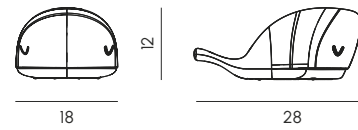

LIGHT TALES

By Ale Giardini

Mobi lampada da tavolo
Mobi table lamp