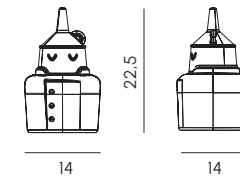

LIGHT TALES

By Ale Giardini

Mobi lampada da tavolo
Mobi table lamp

Mobi XL lampada da terra
Mobi XL floor lamp

Cat lampada da tavolo
Cat table lamp

Tin lampada da tavolo
Tin table lamp

Rose lampada da tavolo
Rose table lamp