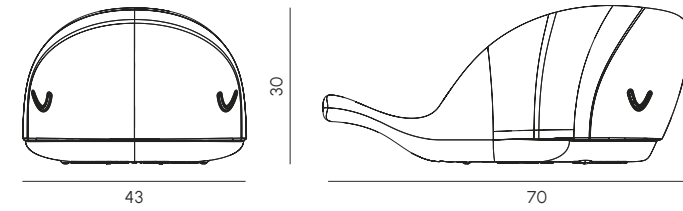

LIGHT TALES

By Ale Giardini

Mobi lampada da tavolo
Mobi table lamp

Mobi XL lampada da terra
Mobi XL floor lamp