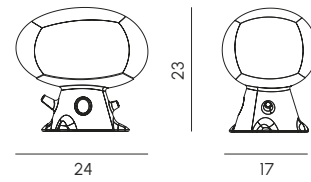

Cat lampada da tavolo
Cat table lamp