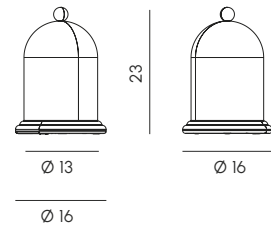

Tri lampada da tavolo
Tri table lamp

	IL G9 led 1W o E27	RGBW BATTERIA
Diffusore	Poleasy® 100% riciclabile	Poleasy® 100% riciclabile
Fonte luminosa Mobi XL	N°1 lampadina di tipo E27 LED max 20W-230V 50/60Hz (non fornita)	LED RGBW 3.8W 2000mA
Fonte luminosa Mobi, Cat, Tin, Rose, Tri	N°1 lampadina G9 led (inclusa)	LED RGBW 3.8W 2000mA
Potenza assorbita		A ca Adattatore AC: 100-240V - 50/60 Hz DC: 7.5V vo
Alimentazione / Metodo di ricarica	110-240V - 50/60 Hz	A cavo
Tempo di ricarica		4-5 h
Durata di ricarica		8-10 h
Indice di protezione cavo	IP44	IP20
Indice di protezione lampada		IP66
Lunghezza cavo	2 M con spina	1,5 m
Switch	Spina	Telecomando