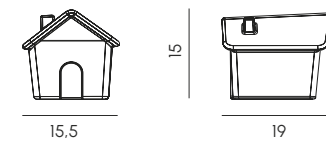

Tri lampada da tavolo
Tri table lamp

	IL G9 led 1W o E27	RGBW BATTERIA
Diffusore	Poleasy® 100% riciclabile	Poleasy® 100% riciclabile
Fonte luminosa Mobi XL	N°1 lampadina di tipo E27 LED max 20W-230V 50/60Hz (non fornita)	LED RGBW 3.8W 2000mA
Fonte luminosa Mobi, Cat, Tin, Rose, Tri	N°1 lampadina G9 led (inclusa)	LED RGBW 3.8W 2000mA
Potenza assorbita		A ca Adattatore AC: 100-240V - 50/60 Hz DC: 7.5V vo
Alimentazione / Metodo di ricarica	110-240V - 50/60 Hz	A cavo
Tempo di ricarica		4-5 h
Durata di ricarica		8-10 h
Indice di protezione cavo	IP44	IP20
Indice di protezione lampada		IP66
Lunghezza cavo	2 M con spina	1,5 m
Switch	Spina	Telecomando