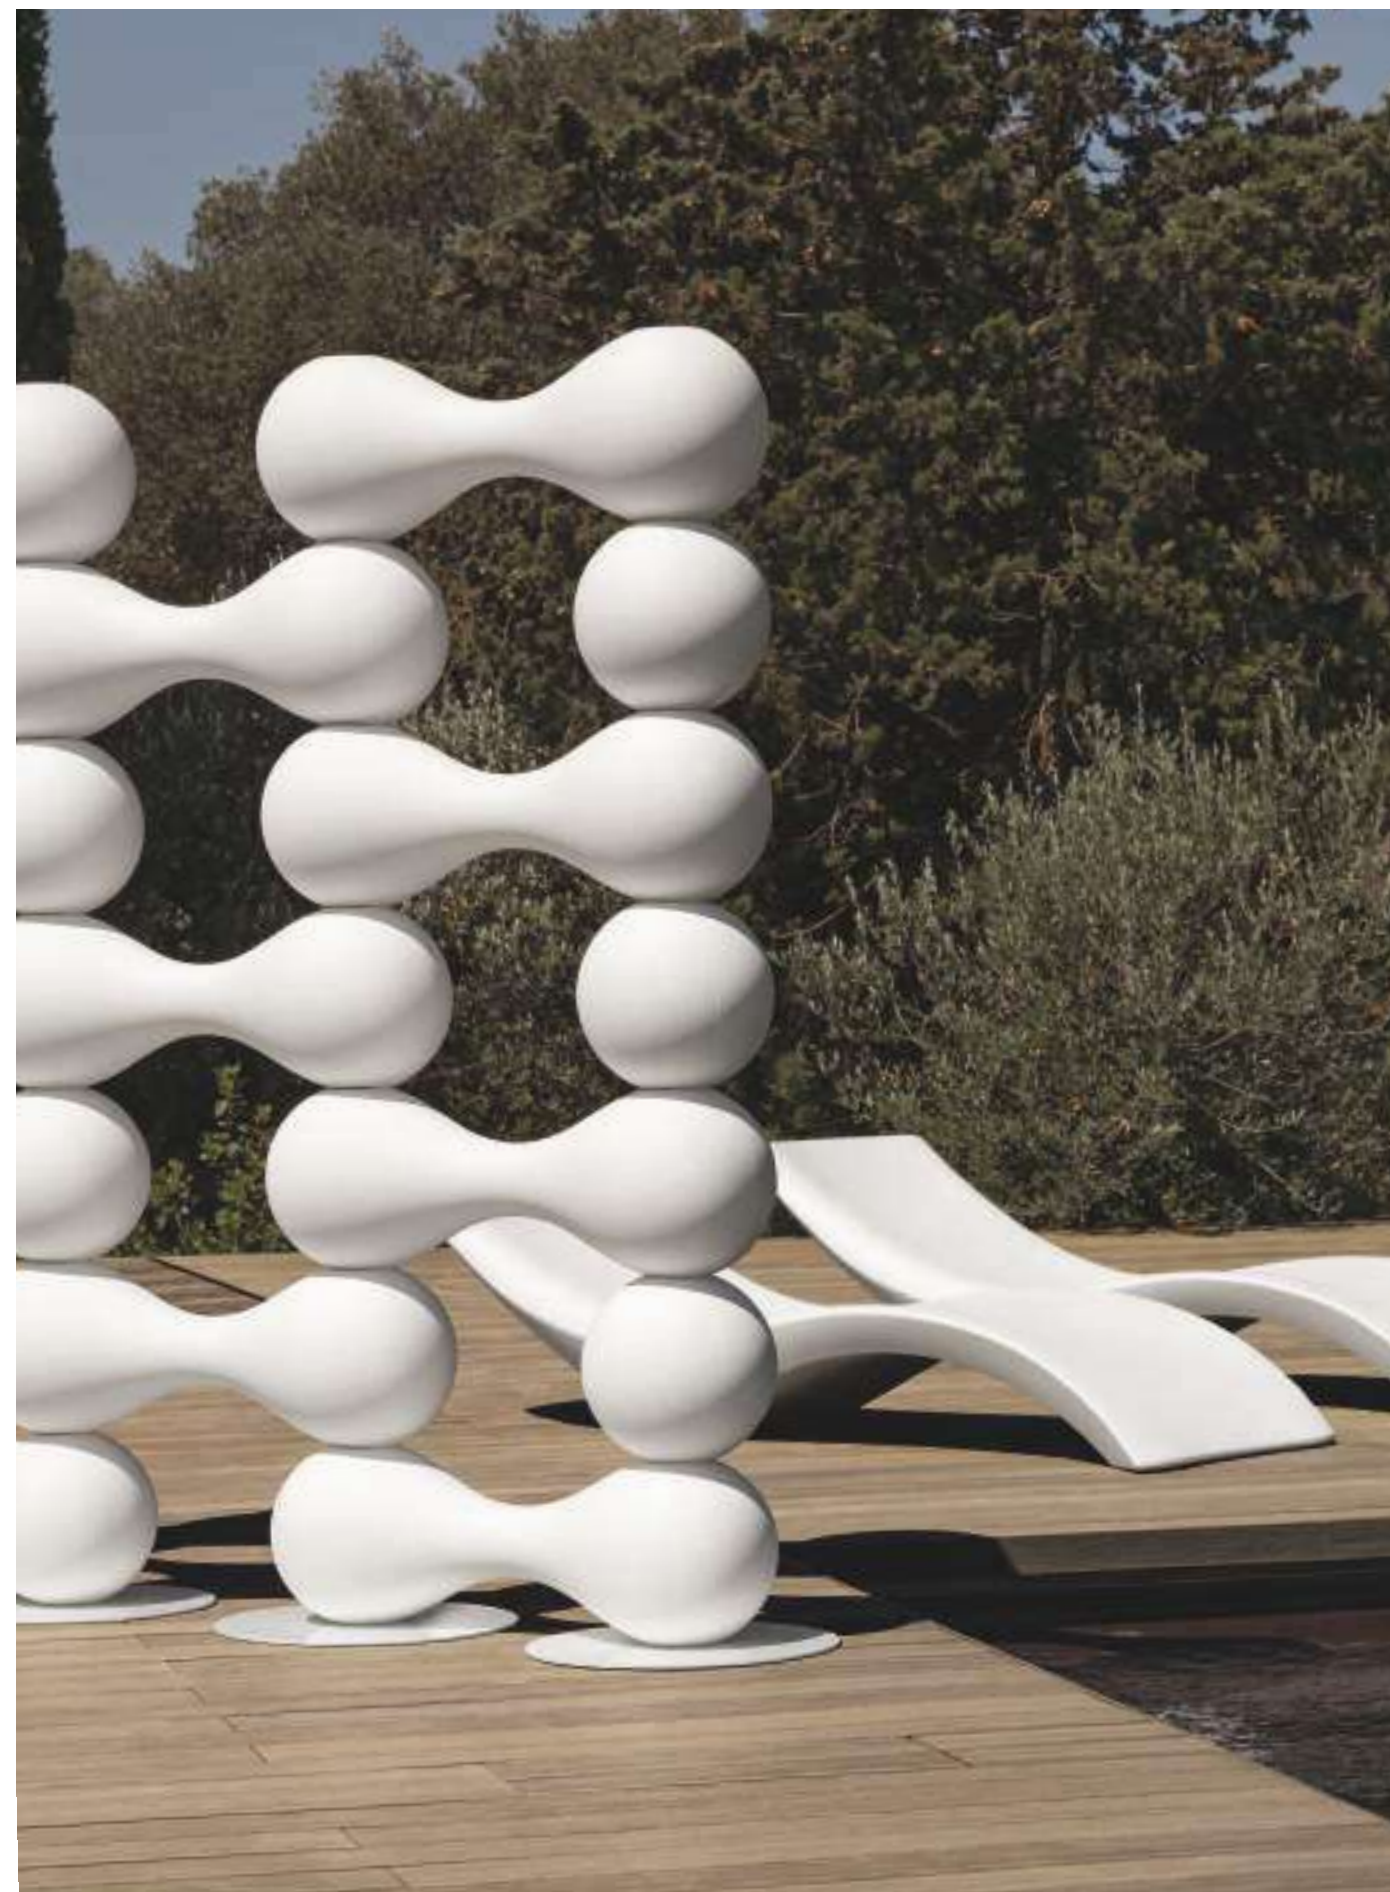

# BA\_GIGIO

Ba\_Gigio è separatore, cinta perimetrale ed elemento decorativo scultoreo disegnato da Simone Micheli per MY YOUR. L'architetto interpreta il progetto come "un elemento componibile senza limiti a rappresentazione tridimensionale del simbolo dell'infinito, nato dalla rivoluzione dello stesso intorno al proprio asse e come macro immagine spaziale di un legame atomico bipolare". Ba\_Gigio è un elemento che plasma lo spazio e lo suddivide con una forte caratterizzazione, diventandone il protagonista. In diverse componibilità e altezze, è disponibile nella versione full-white gofrata stampata.

Ba\_Gigio is a divider, perimeter fence and sculptural decorative element designed by Simone Micheli for MY YOUR. The architect interprets the project as 'a modular element without limits, a three-dimensional representation of the symbol of infinity, born from its revolution around its own axis and as a macro spatial image of a bipolar atomic bond'. Ba\_Gigio is an element that shapes and divides space with a strong characterisation, becoming its protagonist. Available in different configurations and heights, it comes in a full-white embossed moulded version.

Ba\_Gigio divisorio, Cloe lettino  
Ba\_Gigio divider, Cloe sunbed