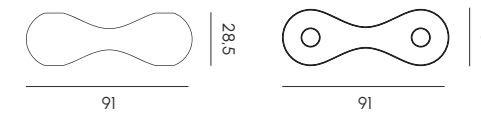

BAGIGIO

By Simone Micheli

Modulo Ba_Gigio Bagigio element