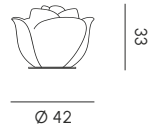

BABYLOVE WATERPROOF

By MY YOUR

Lampada galleggiante waterproof
Floating waterproof lamp