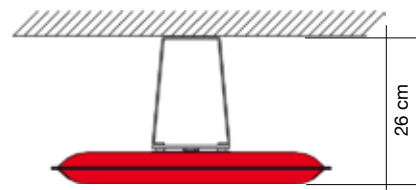

Esempio di montaggio del pannello a soffitto
Example of mounting for a ceiling fixed panel.
Da utilizzare con codici / To be used with codes:
7MC80-XXXX
7MC120-XXXX
7MC160-XXXX