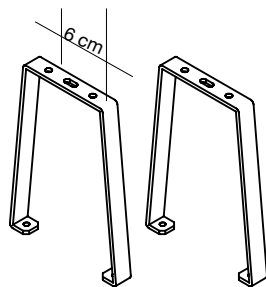

7MC247-GR

Grigio argento
Silver grey
Gris argenté
Gris plata
Silbergrau

1 coppia / 1 pair
1 paire / 1 pare
1 Paar

Coppia attacchi distanziali in acciaio verniciato con polveri epossidiche.

Per montaggio a SOFFITTO utilizzare con codici: 7MC80-XXXX - 7MC120-XXXX - 7MC160-XXXX

Pair of spacer connections in powder coated steel and high-tech polymer for ceiling.

For CEILING mounting use with codes: 7MC80-XXXX - 7MC120-XXXX - 7MC160-XXXX

Paire d'accrochages espaceurs en acier peint en époxy et technopolymère pour plafond.

Pour l'installation au plafond utiliser avec les réf.: 7MC80-XXXX - 7MC120-XXXX - 7MC160-XXXX

Par de enganches espaciadores de acero recubierto epoxi y polímero para techo.

Para montaje en TECHO usar con códigos: 7MC80-XXXX - 7MC120-XXXX - 7MC160-XXXX

Paar Distanzhalterbefestigungen aus pulverbeschichtetem Stahl und Technopolymer zur Deckenmontage.

Für DECKEN-Befestigung mit Art. 7MC80-XXXX - 7MC120-XXXX - 7MC160-XXXX benutzen.

Foro ø 6 mm
Hole ø 6 mm