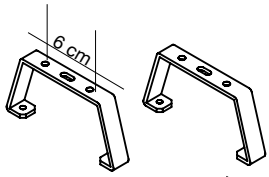

Foro ø 6 mm
Hole ø 6 mm