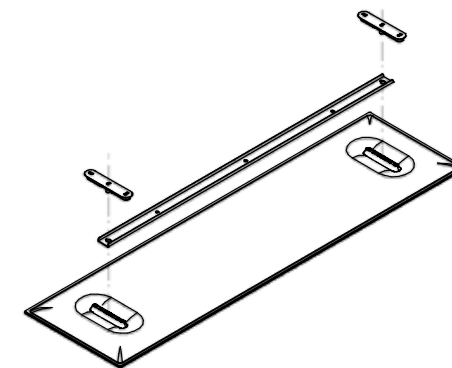

Colore Colour	Codice/Code Prezzo/Price	Codice/Code Prezzo/Price	Codice/Code Prezzo/Price	
Bianco White Blanc	0001	7MC80-0001	7MC120-0001	7MC160-0001
Grigio argento Silver grey Gris argenté	8004	7MC80-8004	7MC120-8004	7MC160-8004
Grigio scuro Dark grey Gris foncé	8007	7MC80-8007	7MC120-8007	7MC160-8007
Beige Beige Beige	1008	7MC80-1008	7MC120-1008	7MC160-1008
Tortora Dove-grey Taupe	2005	7MC80-2005	7MC120-2005	7MC160-2005
Giallo Yellow Jaune	3008	7MC80-3008	7MC120-3008	7MC160-3008
Arancione Orange Orange	4030	7MC80-4030	7MC120-4030	7MC160-4030
Rosso Red Rouge	4027	7MC80-4027	7MC120-4027	7MC160-4027
Verde chiaro Light green Vert clair	7004	7MC80-7004	7MC120-7004	7MC160-7004
Verde Green Vert	7013	7MC80-7013	7MC120-7013	7MC160-7013
Blu Blue Bleu	6071	7MC80-6071	7MC120-6071	7MC160-6071
Nero Black Noir	8033	7MC80-8033	7MC120-8033	7MC160-8033

Pannello con imbottitura interna in poliester a **densità variabile** Snowsound® Technology. Rivestimento esterno in tessuto di poliester Trevira CS®. **Completo di profilo livellatore e attacchi per fissaggio a soffitto in metallo. Coperture frontali in metallo dello stesso colore del pannello.**

Panel with polyester internal padding with Snowsound® Technology **variable density**. Polyester covering in Trevira CS® fabric. **Complete with levelling profile and metal connections for fixing to ceiling. Metal front coverings in the same color as the panel.**

Panneau avec rembourrage interne en polyester à **densité variable** Snowsound® Technology. Revêtement externe en tissu de polyester Trevira CS®. **Fourni avec profil niveleur et joints en métal pour l'installation au plafond. Caches frontales en métal dans la même couleur du panneau.**