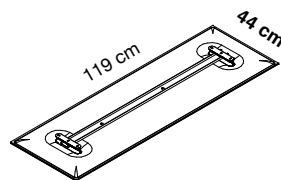

Colore Colour	Codice/Code Prezzo/Price	Codice/Code Prezzo/Price	Codice/Code Prezzo/Price	
Bianco White Blanc	0001	7MC80-0001	7MC120-0001	7MC160-0001
Grigio argento Silver grey Gris argenté	8004	7MC80-8004	7MC120-8004	7MC160-8004
Grigio scuro Dark grey Gris foncé	8007	7MC80-8007	7MC120-8007	7MC160-8007
Beige Beige Beige	1008	7MC80-1008	7MC120-1008	7MC160-1008
Tortora Dove-grey Taupe	2005	7MC80-2005	7MC120-2005	7MC160-2005
Giallo Yellow Jaune	3008	7MC80-3008	7MC120-3008	7MC160-3008
Arancione Orange Orange	4030	7MC80-4030	7MC120-4030	7MC160-4030
Rosso Red Rouge	4027	7MC80-4027	7MC120-4027	7MC160-4027
Verde chiaro Light green Vert clair	7004	7MC80-7004	7MC120-7004	7MC160-7004
Verde Green Vert	7013	7MC80-7013	7MC120-7013	7MC160-7013
Blu Blue Bleu	6071	7MC80-6071	7MC120-6071	7MC160-6071
Nero Black Noir	8033	7MC80-8033	7MC120-8033	7MC160-8033

Pannello con imbottitura interna in poliester a **densità variabile** Snowsound® Technology. Rivestimento esterno in tessuto di poliester Trevira CS®. **Completo di profilo livellatore e attacchi per fissaggio a soffitto in metallo. Coperture frontali in metallo dello stesso colore del pannello.**

Panel with polyester internal padding with Snowsound® Technology **variable density**. Polyester covering in Trevira CS® fabric. **Complete with levelling profile and metal connections for fixing to ceiling. Metal front coverings in the same color as the panel.**

Panneau avec rembourrage interne en polyester à **densité variable** Snowsound® Technology. Revêtement externe en tissu de polyester Trevira CS®. **Fourni avec profil niveleur et joints en métal pour l'installation au plafond. Caches frontales en métal dans la même couleur du panneau.**