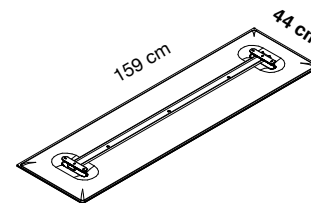

Colore Colour	Codice/Code Prezzo/Price	Codice/Code Prezzo/Price	Codice/Code Prezzo/Price	
Bianco White Blanc	0001	7MC80-0001	7MC120-0001	7MC160-0001
Grigio argento Silver grey Gris argenté	8004	7MC80-8004	7MC120-8004	7MC160-8004
Grigio scuro Dark grey Gris foncé	8007	7MC80-8007	7MC120-8007	7MC160-8007
Beige Beige Beige	1008	7MC80-1008	7MC120-1008	7MC160-1008
Tortora Dove-grey Taupe	2005	7MC80-2005	7MC120-2005	7MC160-2005
Giallo Yellow Jaune	3008	7MC80-3008	7MC120-3008	7MC160-3008
Arancione Orange Orange	4030	7MC80-4030	7MC120-4030	7MC160-4030
Rosso Red Rouge	4027	7MC80-4027	7MC120-4027	7MC160-4027
Verde chiaro Light green Vert clair	7004	7MC80-7004	7MC120-7004	7MC160-7004
Verde Green Vert	7013	7MC80-7013	7MC120-7013	7MC160-7013
Blu Blue Bleu	6071	7MC80-6071	7MC120-6071	7MC160-6071
Nero Black Noir	8033	7MC80-8033	7MC120-8033	7MC160-8033

Pannello con imbottitura interna in poliester a **densità variabile** Snowsound® Technology. Rivestimento esterno in tessuto di poliester Trevira CS®. **Completo di profilo livellatore e attacchi per fissaggio a soffitto in metallo. Coperture frontali in metallo dello stesso colore del pannello.**

Panel with polyester internal padding with Snowsound® Technology **variable density**. Polyester covering in Trevira CS® fabric. **Complete with levelling profile and metal connections for fixing to ceiling. Metal front coverings in the same color as the panel.**

Panneau avec rembourrage interne en polyester à **densité variable** Snowsound® Technology. Revêtement externe en tissu de polyester Trevira CS®. **Fourni avec profil niveleur et joints en métal pour l'installation au plafond. Caches frontales en métal dans la même couleur du panneau.**