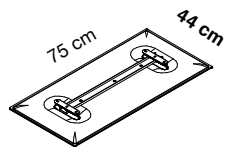

Colore Colour	Codice/Code Prezzo/Price	Codice/Code Prezzo/Price	Codice/Code Prezzo/Price	
Bianco White Blanc	0001	7MC80-0001	7MC120-0001	7MC160-0001
Grigio argento Silver grey Gris argenté	8004	7MC80-8004	7MC120-8004	7MC160-8004
Grigio scuro Dark grey Gris foncé	8007	7MC80-8007	7MC120-8007	7MC160-8007
Beige Beige Beige	1008	7MC80-1008	7MC120-1008	7MC160-1008
Tortora Dove-grey Taupe	2005	7MC80-2005	7MC120-2005	7MC160-2005
Giallo Yellow Jaune	3008	7MC80-3008	7MC120-3008	7MC160-3008
Arancione Orange Orange	4030	7MC80-4030	7MC120-4030	7MC160-4030
Rosso Red Rouge	4027	7MC80-4027	7MC120-4027	7MC160-4027
Verde chiaro Light green Vert clair	7004	7MC80-7004	7MC120-7004	7MC160-7004
Verde Green Vert	7013	7MC80-7013	7MC120-7013	7MC160-7013
Blu Blue Bleu	6071	7MC80-6071	7MC120-6071	7MC160-6071
Nero Black Noir	8033	7MC80-8033	7MC120-8033	7MC160-8033

Pannello con imbottitura interna in poliester a **densità variabile** Snowsound® Technology. Rivestimento esterno in tessuto di poliester Trevira CS®. **Completo di profilo livellatore e attacchi per fissaggio a soffitto in metallo. Coperture frontali in metallo dello stesso colore del pannello.**

Panel with polyester internal padding with Snowsound® Technology **variable density**. Polyester covering in Trevira CS® fabric. **Complete with levelling profile and metal connections for fixing to ceiling. Metal front coverings in the same color as the panel.**

Panneau avec rembourrage interne en polyester à **densité variable** Snowsound® Technology. Revêtement externe en tissu de polyester Trevira CS®. **Fourni avec profil niveleur et joints en métal pour l'installation au plafond. Caches frontales en métal dans la même couleur du panneau.**